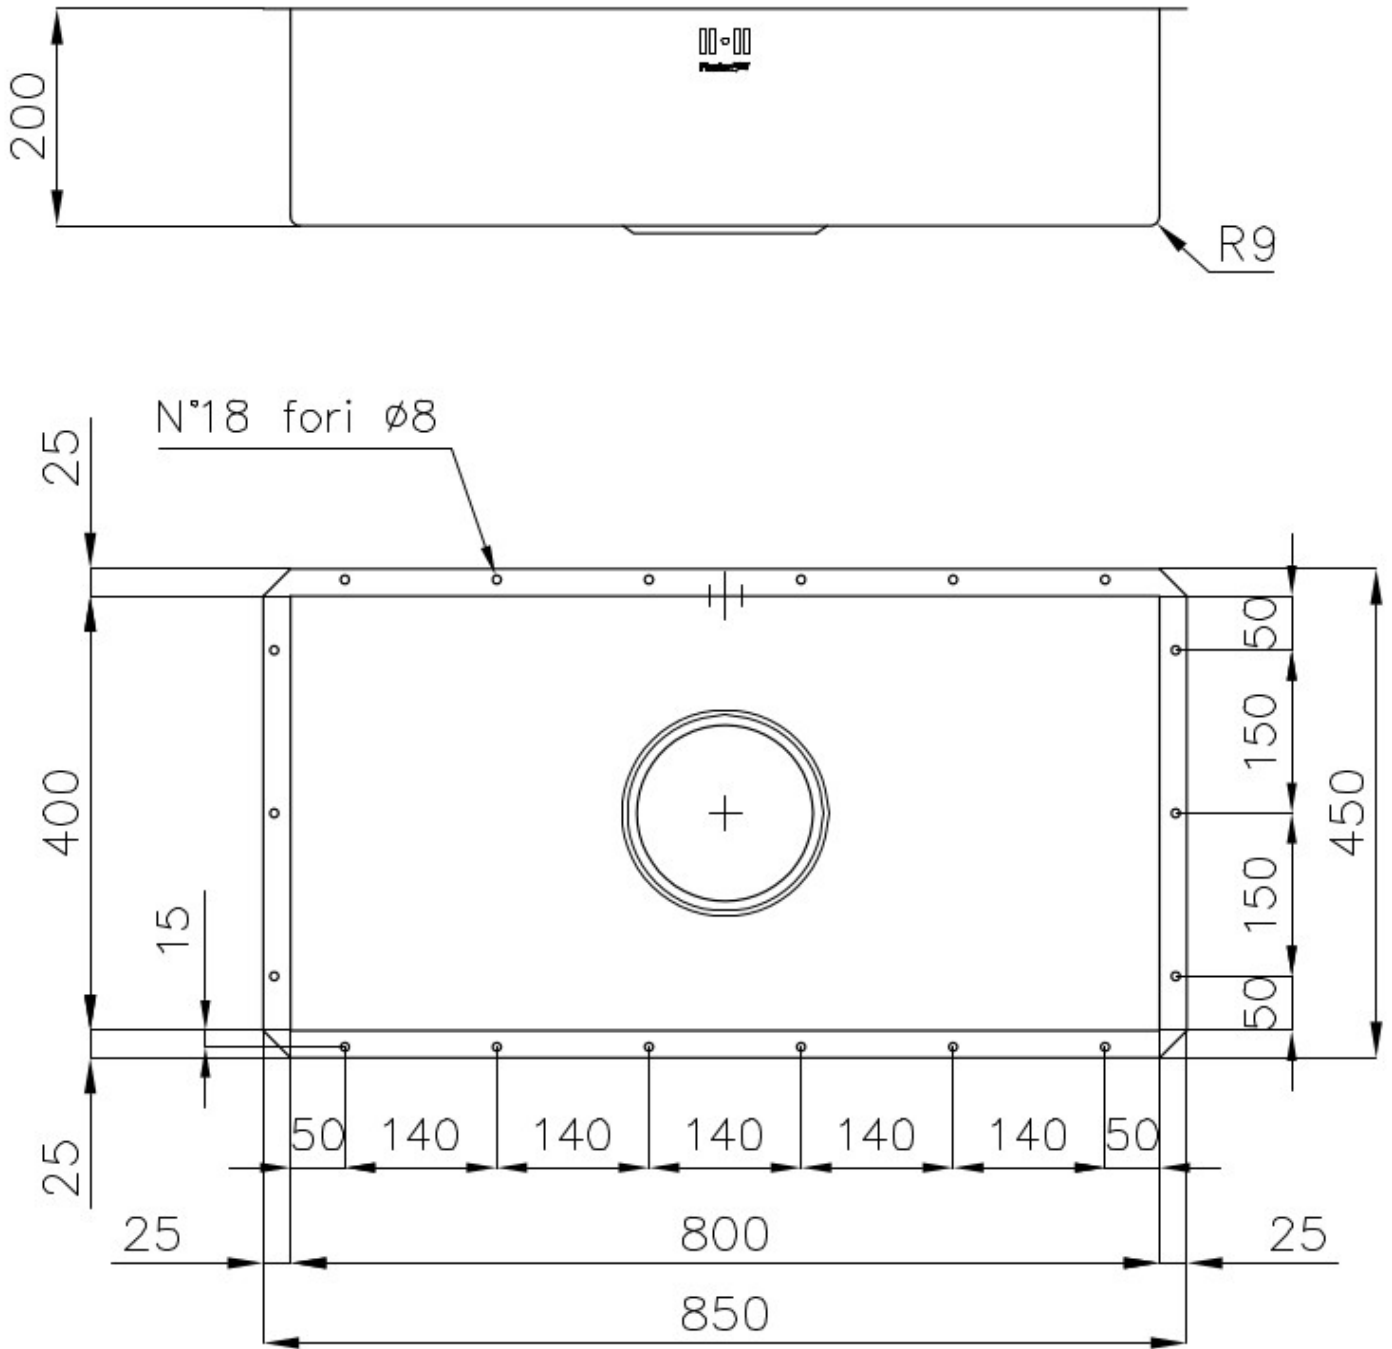

水槽 Quadra

水槽

代码: 1218 897

细节

表面处理 拉丝 Foster

质地 磨砂

边型和安装方式 台下

材料 AISI 304 不锈钢

底座 90 cm

尺寸 850x450 毫米

标准配件 固定钩, 垫圈, 下水器, 溢水口和虹吸管, 纸板盒包装

龙头孔 无定位孔

安装孔 800x400 毫米

下水器 否

宽 85 cm

盆内尺寸 800x400mm

单槽/双槽 单槽

下水组件 7" 下水器

特点

高厚度 1mm厚的钢。相当大的厚度，保证了最大的坚固性和耐用性。

7" 超大号下水器 7" 下水宽大实用，包含一个大的垃圾篮。

溢水口 溢水口是Foster水槽上的一项安全措施，可以防止疏忽时水的溢出。方形溢水解决方案，具有简约的方形，更加美观大方。

小倒角 具有现代设计和更大容量的方形碗，具有最小的美观性和极高的实用性。

深盆 得益于先进的生产技术，该洗碗盆的重要深度超过20厘米，可以在所有洗涤操作中提供极大的灵活性和实用性。