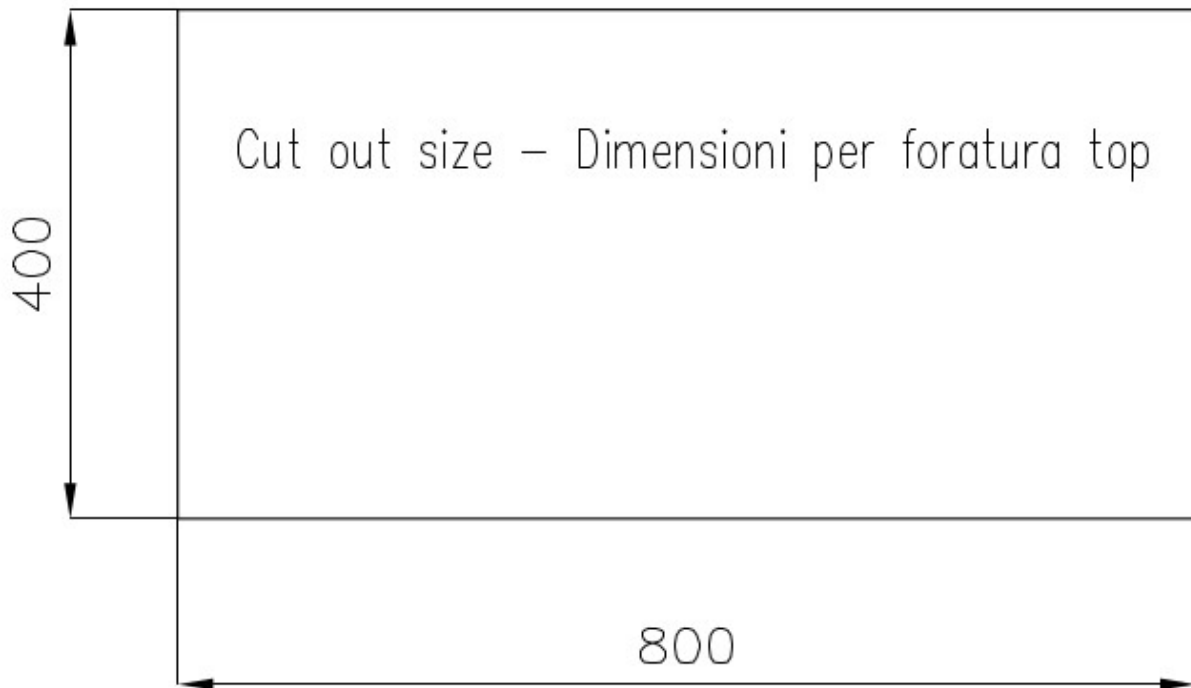

底座 90 cm

尺寸 850x450 毫米

标准配件 固定钩, 垫圈, 下水器, 溢水口和虹吸管, 纸板盒包装

龙头孔 无定位孔

安装孔 800x400 毫米

下水器 否

宽 85 cm

盆内尺寸 800x400mm

单槽/双槽 单槽

下水组件 7" 下水器

特点

高厚度 1mm厚的钢。相当大的厚度，保证了最大的坚固性和耐用性。

7" 超大号下水器 7" 下水宽大实用，包含一个大的垃圾篮。

溢水口 溢水口是Foster水槽上的一项安全措施，可以防止疏忽时水的溢出。方形溢水解决方案，具有简约的方形，更加美观大方。

小倒角 具有现代设计和更大容量的方形碗，具有最小的美观性和极高的实用性。

深盆 得益于先进的生产技术，该洗碗盆的重要深度超过20厘米，可以在所有洗涤操作中提供极大的灵活性和实用性。