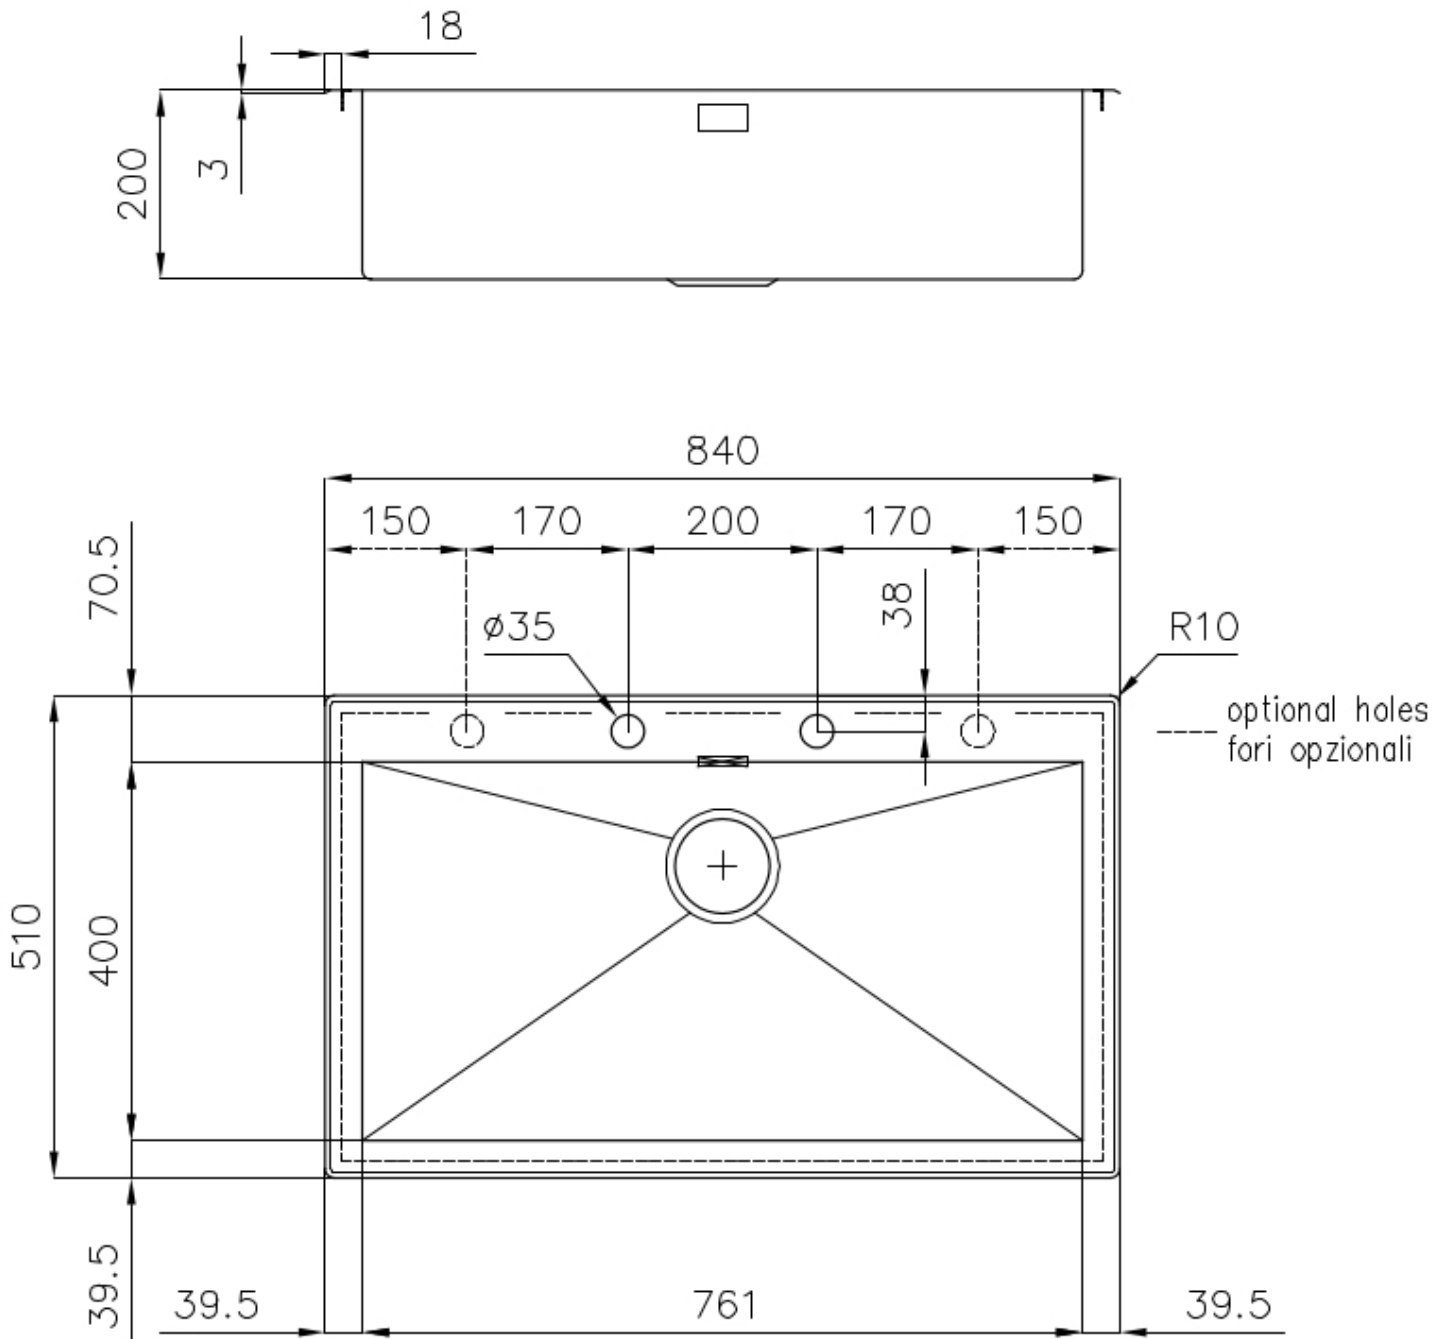

高 厚度

1mm厚的钢。相当大的厚度，保证了最大的坚固性和耐用性。