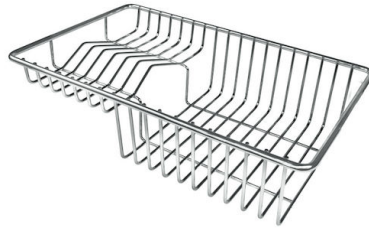

高 厚度

1mm厚的钢。相当大的厚度，保证了最大的坚固性和耐用性。

EQUIPMENT

自动下水

OPTIONAL ACCESSORIES

HPDE Twin 砧板

HPDE 砧板

Twin 伊罗科木砧板

不锈钢爪篱

不锈钢篮

不锈钢背板

不锈钢背板

不锈钢背板

带不锈钢沥水篮的伊罗科木砧板

滑动伊罗科木砧板

玻璃砧板