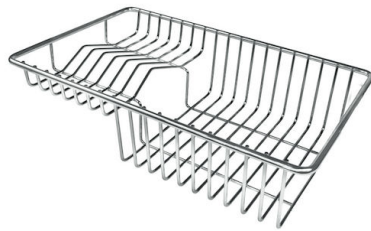

## OPTIONAL ACCESSORIES

HPDE Twin 砧板

HPDE 砧板

Twin 伊罗科木砧板

不锈钢爪篱

不锈钢篮

不锈钢背板

不锈钢背板

不锈钢背板

带不锈钢沥水篮的伊罗科木砧板

滑动伊罗科木砧板

玻璃砧板

白托盘

提示:

附件**8159101, 8100303,8151000**只能搭配**8644101**使用

附件**8100154, 8154000**只能搭配**8644004**使用