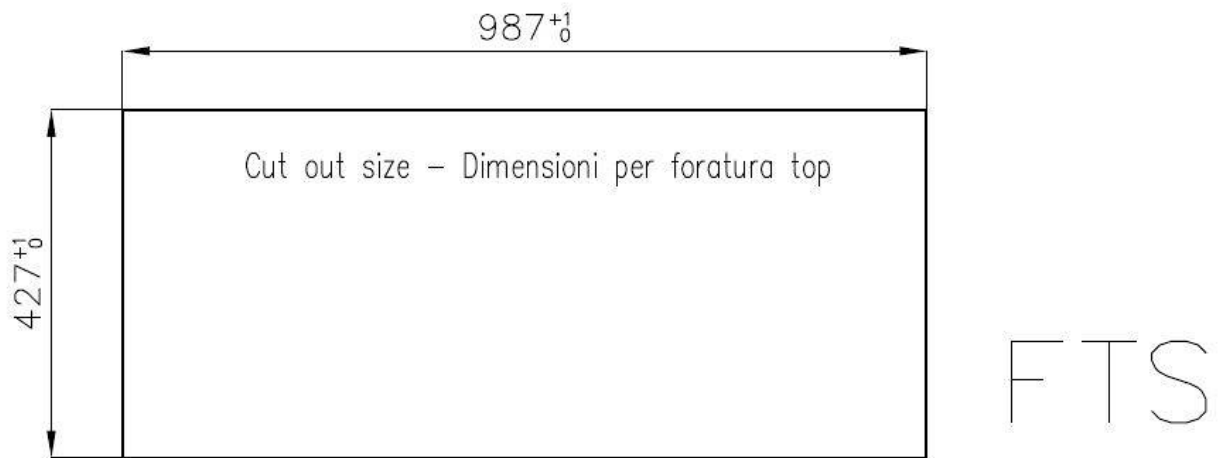

Lavello serie Quadra cod. 1220/050