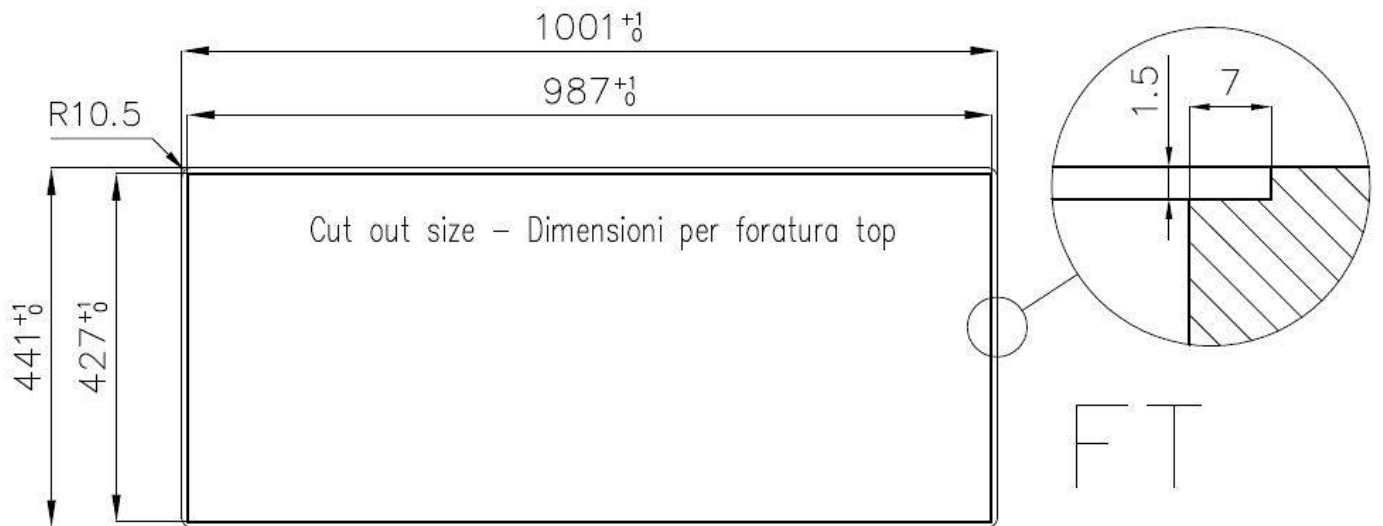

Lavello serie Quadra cod. 1220/050