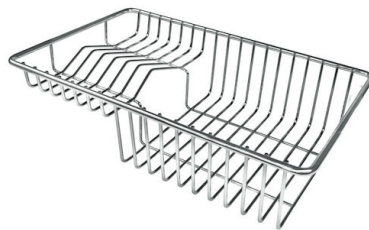

水槽 Quadra

水槽

: 1228 051

细节

材料	AISI 304 不锈钢
表面处理	拉丝 Foster
质地	磨砂
边型和安装方式	平嵌
底座	80 cm
尺寸	1160x502
标准配件	固定钩, 垫圈, 下水器, 溢水口和虹吸管, 纸板盒包装
龙头孔	2个定位孔
安装孔	View technical data sheet

下水器 是

高度 116 cm

盆内尺寸 340x400 mmmm

深盆 得益于先进的生产技术，该洗碗盆的重要深度超过20厘米，可以在所有洗涤操作中提供极大的灵活性和实用性。

溢水口 溢水口是Foster水槽上的一项安全措施，可以防止疏忽时水的溢出。方形溢水解决方案，具有简约的方形，更加美观大方。

自动下水器 提供带有圆形遥控旋钮的垃圾配件；实用的配件，无需弄湿即可将水从碗中沥干。

钻石型底部 排水是水槽的一项重要功能，在Foster产品中始终要小心处理。在具有平底的弯曲焊接水槽中，优雅的斜角确保适当的排水，有助于水流。

Lavello serie Quadra cod. 1228/05*

EQUIPMENT

自动下水

OPTIONAL ACCESSORIES

HPDE Twin 砧板

HPDE 砧板

不锈钢篮

不锈钢背板

不锈钢背板

带不锈钢沥水篮的伊罗科木砧板

滑动伊罗科木砧板

玻璃砧板

白托盘

提示:
附件**8159101**, **8100303**,**8151000**只能搭配**8644101**使用

RECOMMENDED PAIRINGS

龙头 Tre Alto