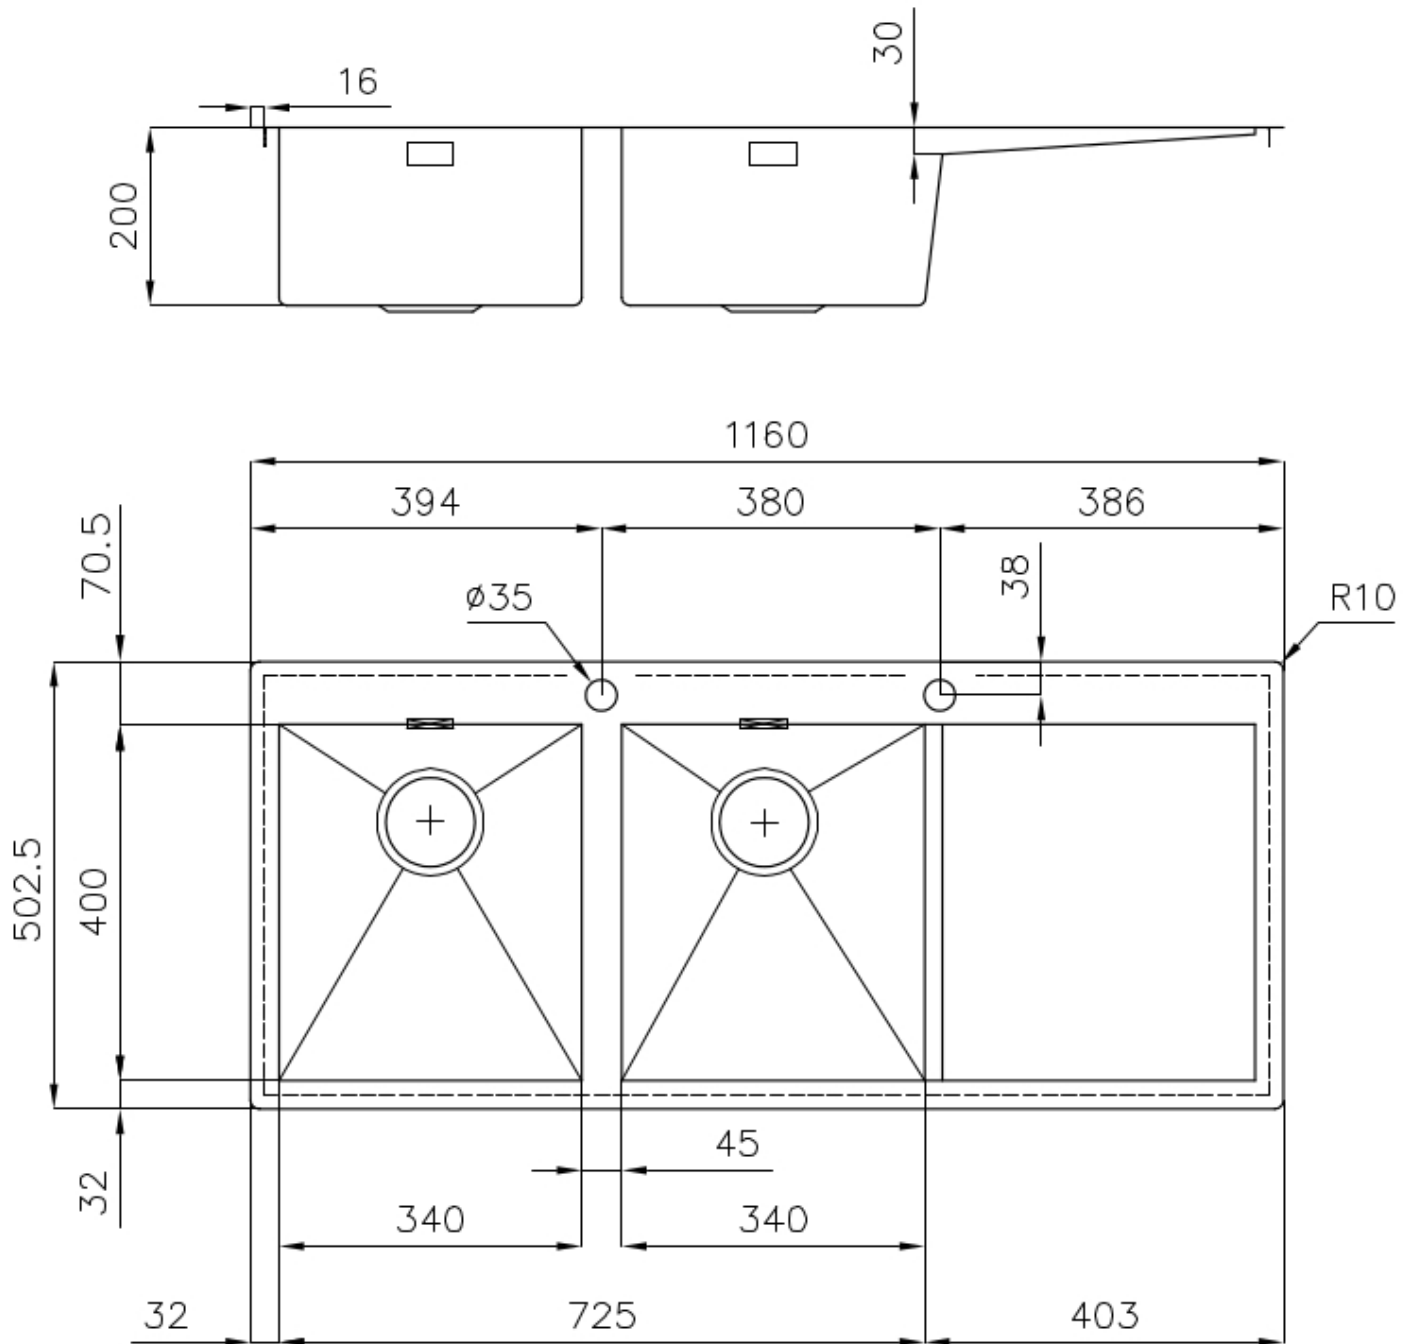

水槽 Quadra

水槽

: 1228 051

细节

材料	AISI 304 不锈钢
表面处理	拉丝 Foster
质地	磨砂
边型和安装方式	平嵌
底座	80 cm
尺寸	1160x502
标准配件	固定钩, 垫圈, 下水器, 溢水口和虹吸管, 纸板盒包装
龙头孔	2个定位孔
安装孔	View technical data sheet

下水器 是

高度 116 cm

盆内尺寸 340x400 mmmm

单槽/双槽 双槽

下水组件 自动下水器 (PM)

特点

3.5" 下水器提篮 Foster®水槽均配备了3.5"下水器，有可防止固体颗粒流入下水器的实用篮式塞。3.5"下水器允许使用Foster®碎渣机，可与所有型号兼容。

双龙头孔 龙头安装区配备了两个龙头安装孔。在第二个孔中，可以安装自动排水管的遥控器，或者，一个实用的肥皂分配器。

方形水盆 - 0/9 度 Foster的方形水槽具有完美的垂直边缘，在底部有一个半径为9mm的弧度，便于清洁操作。

深盆 得益于先进的生产技术，该洗碗盆的重要深度超过20厘米，可以在所有洗涤操作中提供极大的灵活性和实用性。

溢水口 溢水口是Foster水槽上的一项安全措施，可以防止疏忽时水的溢出。方形溢水解决方案，具有简约的方形，更加美观大方。

自动下水器 提供带有圆形遥控旋钮的垃圾配件；实用的配件，无需弄湿即可将水从碗中沥干。

钻石型底部 排水是水槽的一项重要功能，在Foster产品中始终要小心处理。在具有平底的弯曲焊接水槽中，优雅的斜角确保适当的排水，有助于水流。