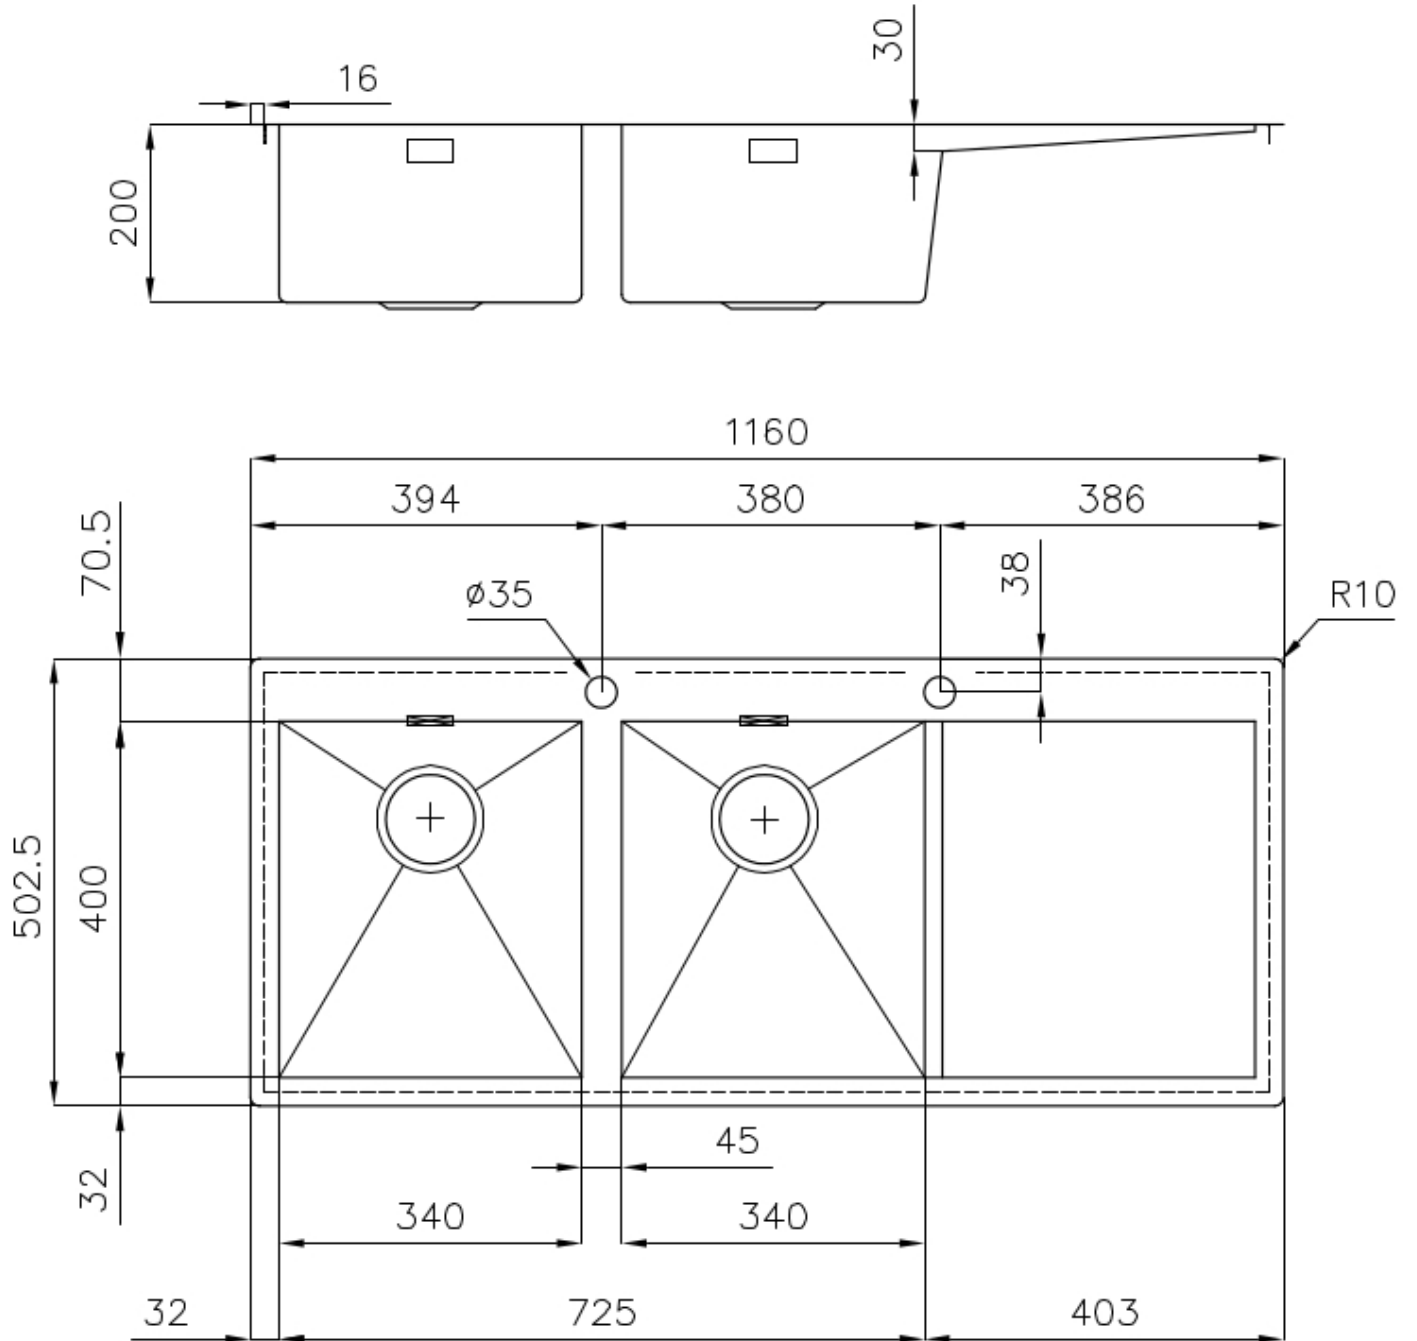

### 细节

材料	AISI 304 不锈钢
表面处理	拉丝 Foster
质地	磨砂
边型和安装方式	平嵌
底座	80 cm
尺寸	1160x502
标准配件	固定钩, 垫圈, 下水器, 溢水口和虹吸管, 纸板盒包装
龙头孔	2个定位孔
安装孔	View technical data sheet

下水器 是

高度 116 cm

盆内尺寸 340x400 mmmm

单槽/双槽 双槽

下水组件 自动下水器 (PM)

## 特点

**3.5" 下水器提篮** Foster®水槽均配备了3.5"下水器，有可防止固体颗粒流入下水器的实用篮式塞。3.5"下水器允许使用Foster®碎渣机，可与所有型号兼容。

**双龙头孔** 龙头安装区配备了两个龙头安装孔。在第二个孔中，可以安装自动排水管的遥控器，或者，一个实用的肥皂分配器。

**方形水盆 - 0/9 度** Foster的方形水槽具有完美的垂直边缘，在底部有一个半径为9mm的弧度，便于清洁操作。

**深盆** 得益于先进的生产技术，该洗碗盆的重要深度超过20厘米，可以在所有洗涤操作中提供极大的灵活性和实用性。

**溢水口** 溢水口是Foster水槽上的一项安全措施，可以防止疏忽时水的溢出。方形溢水解决方案，具有简约的方形，更加美观大方。

**自动下水器** 提供带有圆形遥控旋钮的垃圾配件；实用的配件，无需弄湿即可将水从碗中沥干。

**钻石型底部** 排水是水槽的一项重要功能，在Foster产品中始终要小心处理。在具有平底的弯曲焊接水槽中，优雅的斜角确保适当的排水，有助于水流。

## Lavello serie Quadra cod. 1228/05\*