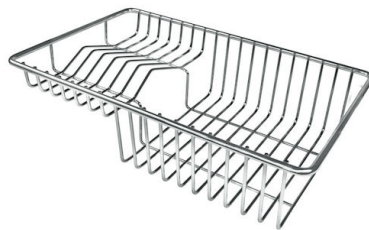

## OPTIONAL ACCESSORIES

HPDE Twin 砧板

HPDE 砧板

不锈钢篮

不锈钢背板

不锈钢背板

带不锈钢沥水篮的伊罗科木砧板

滑动伊罗科木砧板

玻璃砧板

白托盘

提示:  
附件**8159101, 8100303,8151000**只能搭配**8644101**使用