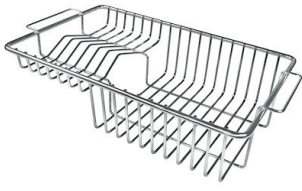

水槽 Quadra

水槽

: 1229 050

细节

材料	AISI 304 不锈钢
表面处理	拉丝 Foster
质地	磨砂
边型和安装方式	平嵌
底座	90 cm
尺寸	825x503 mm
标准配件	固定钩, 垫圈, 下水器, 溢水口和虹吸管, 纸板盒包装
龙头孔	2个定位孔
安装孔	View technical data sheet

下水器 否

盆内尺寸 761x400mm

单槽/双槽 单槽

深盆 得益于先进的生产技术，该洗碗盆的重要深度超过20厘米，可以在所有洗涤操作中提供极大的灵活性和实用性。

溢水口 溢水口是Foster水槽上的一项安全措施，可以防止疏忽时水的溢出。方形溢水解决方案，具有简约的方形，更加美观大方。

自动下水器 提供带有圆形遥控旋钮的垃圾配件；实用的配件，无需弄湿即可将水从碗中沥干。

钻石型底部 排水是水槽的一项重要功能，在Foster产品中始终要小心处理。在具有平底弯曲焊接水槽中，优雅的斜角确保适当的排水，有助于水流。

高厚度 1mm厚的钢。相当大的厚度，保证了最大的坚固性和耐用性。

Lavello serie Quadra cod. 1229/050

EQUIPMENT

自动下水

OPTIONAL ACCESSORIES

HPDE Twin 砧板

HPDE 砧板

Twin 伊罗科木砧板

不锈钢爪篱

不锈钢篮

不锈钢背板

不锈钢背板

不锈钢背板

带不锈钢沥水篮的伊罗科木砧板

滑动伊罗科木砧板

玻璃砧板