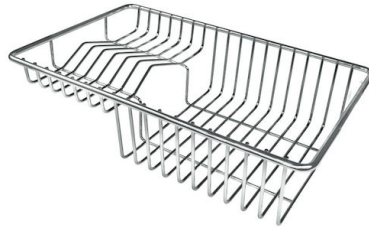

高厚度 1mm厚的钢。相当大的厚度，保证了最大的坚固性和耐用性。

Lavello serie Quadra cod. 1229/050

EQUIPMENT

自动下水

OPTIONAL ACCESSORIES

HPDE Twin 砧板

HPDE 砧板

Twin 伊罗科木砧板

不锈钢爪篱

不锈钢篮

不锈钢背板

不锈钢背板

不锈钢背板

带不锈钢沥水篮的伊罗科木砧板

滑动伊罗科木砧板

玻璃砧板