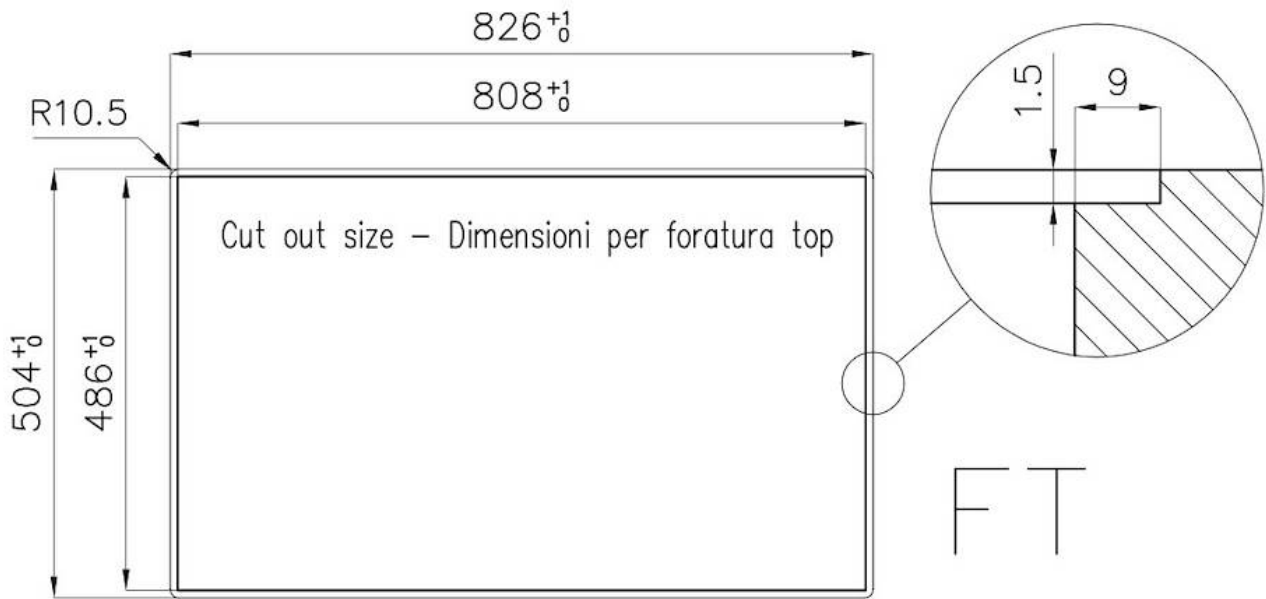

水槽 Quadra

水槽

: 1229 050

细节

材料	AISI 304 不锈钢
表面处理	拉丝 Foster
质地	磨砂
边型和安装方式	平嵌
底座	90 cm
尺寸	825x503 mm
标准配件	固定钩, 垫圈, 下水器, 溢水口和虹吸管, 纸板盒包装
龙头孔	2个定位孔
安装孔	View technical data sheet

下水器 否

盆内尺寸 761x400mm

单槽/双槽 单槽

深盆 得益于先进的生产技术，该洗碗盆的重要深度超过20厘米，可以在所有洗涤操作中提供极大的灵活性和实用性。

溢水口 溢水口是Foster水槽上的一项安全措施，可以防止疏忽时水的溢出。方形溢水解决方案，具有简约的方形，更加美观大方。

自动下水器 提供带有圆形遥控旋钮的垃圾配件；实用的配件，无需弄湿即可将水从碗中沥干。

钻石型底部 排水是水槽的一项重要功能，在Foster产品中始终要小心处理。在具有平底弯曲焊接水槽中，优雅的斜角确保适当的排水，有助于水流。

高厚度 1mm厚的钢。相当大的厚度，保证了最大的坚固性和耐用性。

Lavello serie Quadra cod. 1229/050

EQUIPMENT

自动下水

OPTIONAL ACCESSORIES

HPDE Twin 砧板

HPDE 砧板

Twin 伊罗科木砧板