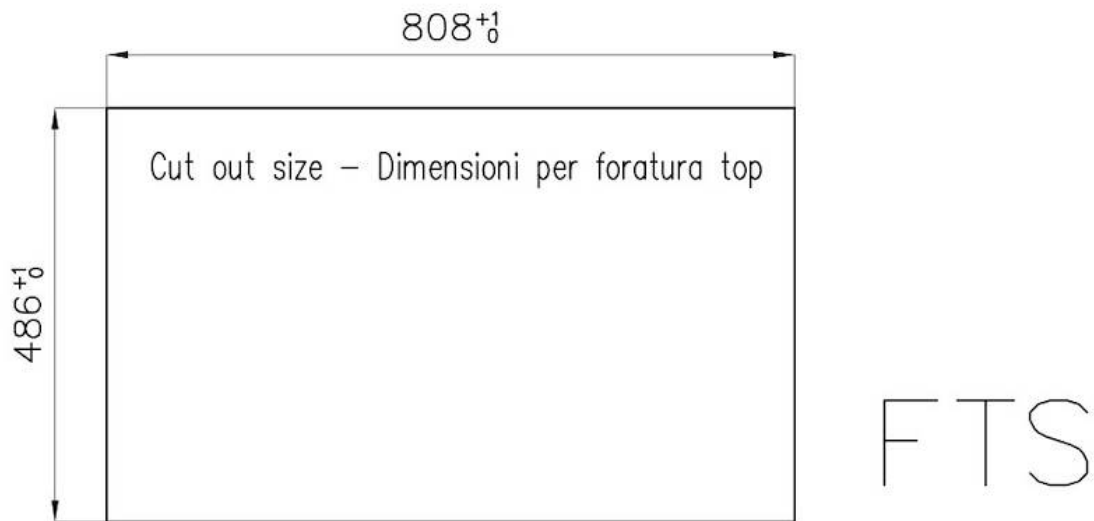

Lavello serie Quadra cod. 1229/050