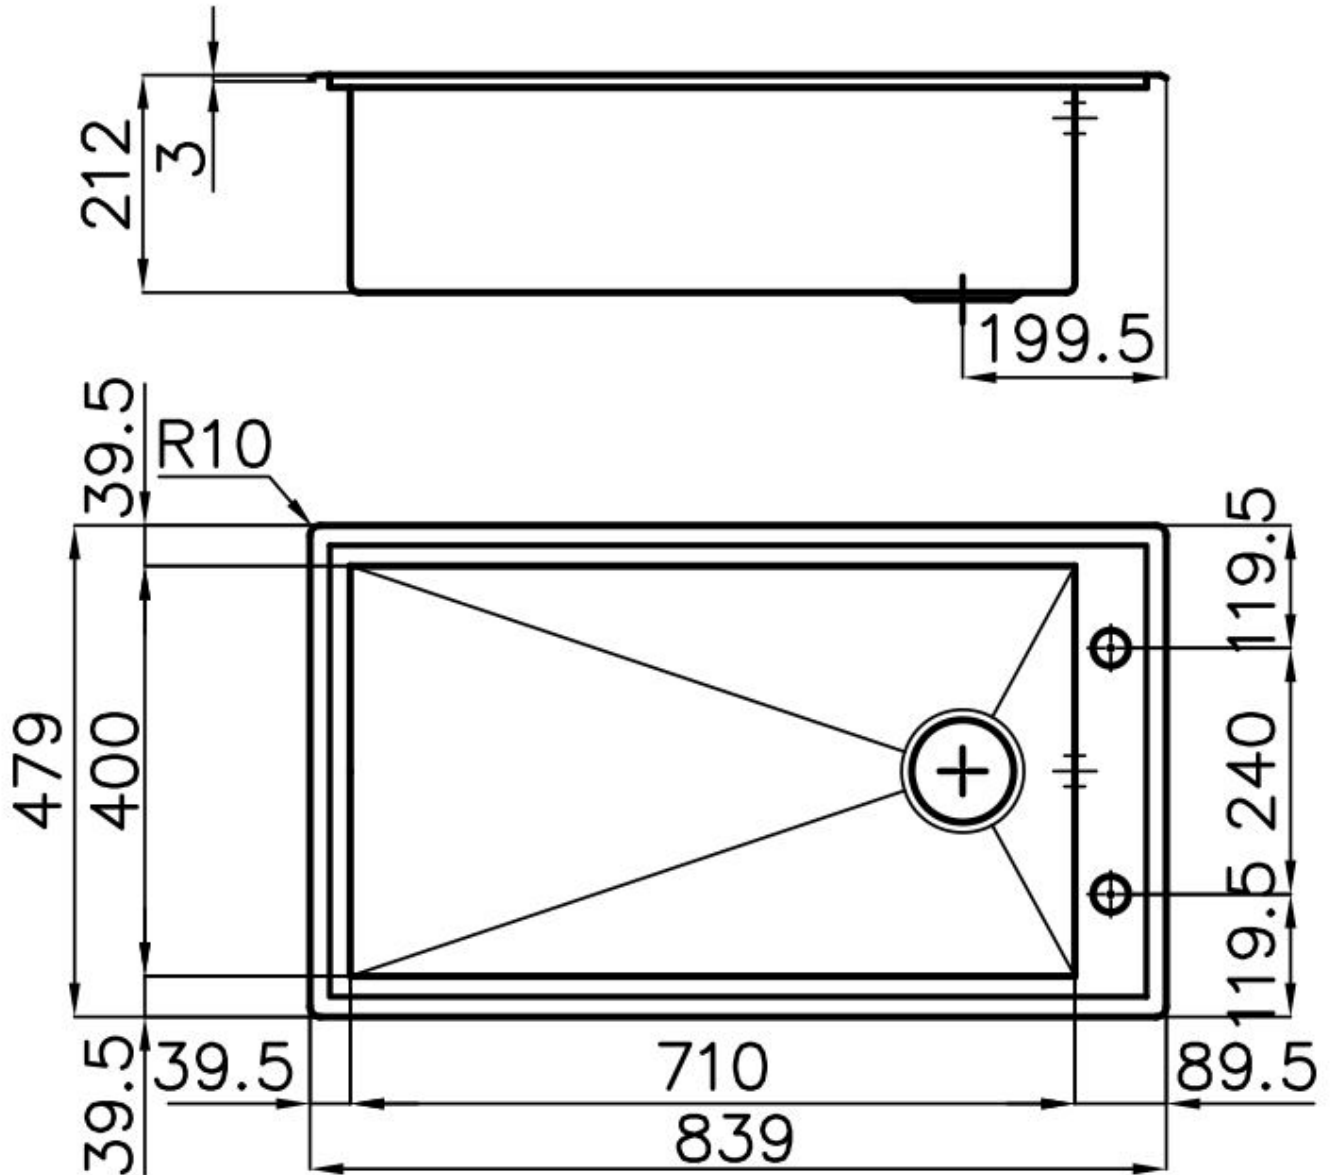

高厚度

1mm厚的钢。相当大的厚度，保证了最大的坚固性和耐用性。