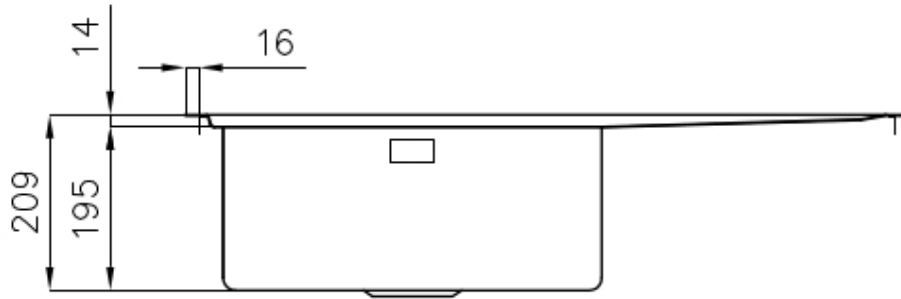

optional hole
foro opzionale