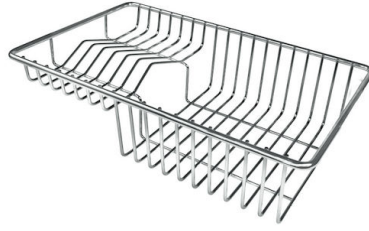

## OPTIONAL ACCESSORIES

HPDE Twin 砧板

HPDE 砧板

Twin 伊罗科木砧板

不锈钢爪篱

不锈钢篮

不锈钢背板

不锈钢背板

不锈钢背板

带不锈钢沥水篮的伊罗科木砧板

滑动伊罗科木砧板

玻璃砧板

白托盘

**提示:**

附件**8159101, 8100303, 8151000**只能搭配**8644101**使用

附件**8100154, 8154000**只能搭配**8644004**使用