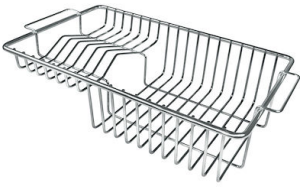

## OPTIONAL ACCESSORIES

HPDE Twin 砧板

HPDE 砧板

Twin 伊罗科木砧板

不锈钢爪篱

不锈钢篮

不锈钢背板

不锈钢背板

不锈钢背板

带不锈钢沥水篮的伊罗科木砧板

滑动伊罗科木砧板

玻璃砧板

白托盘

**提示:**

附件**8159101, 8100303, 8151000**只能搭配**8644101**使用

附件**8100154, 8154000**只能搭配**8644004**使用