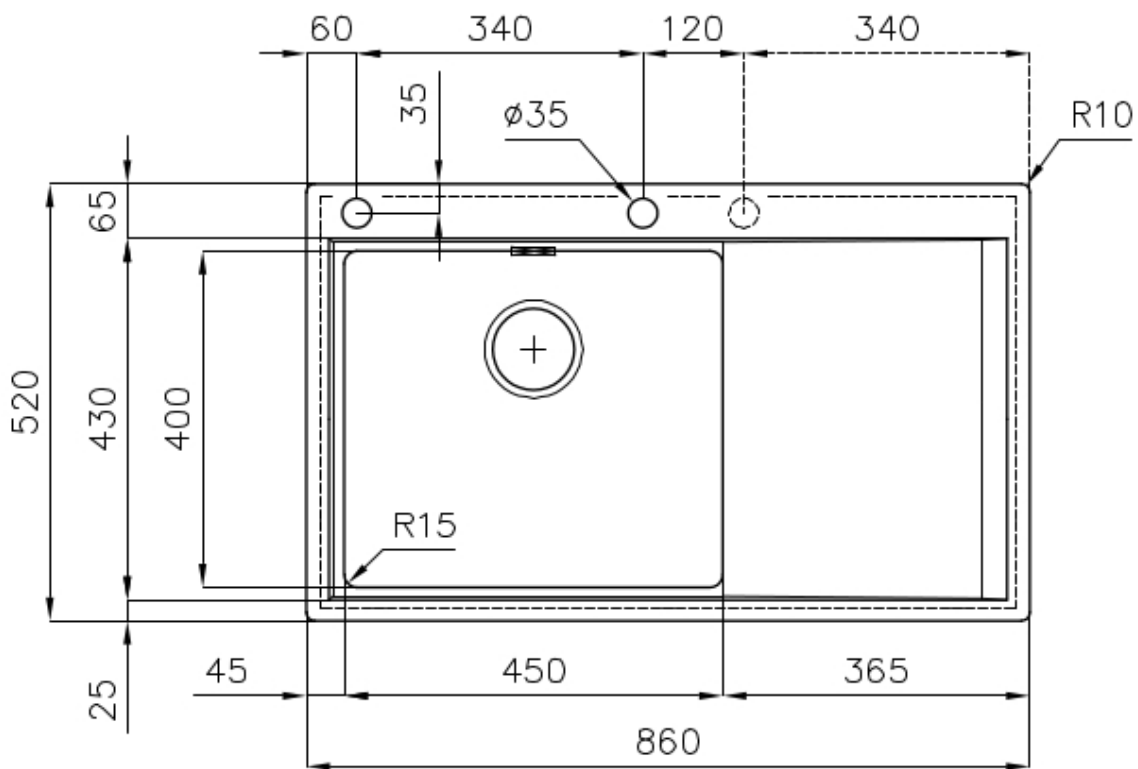

optional hole
foro opzionale