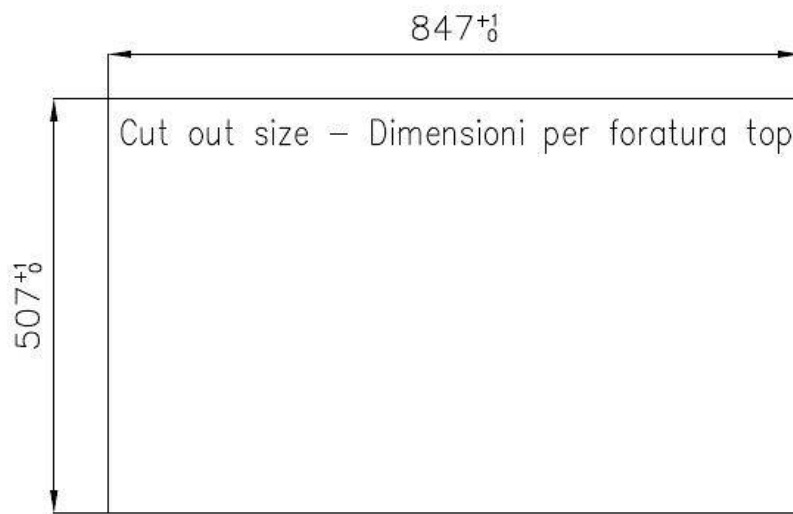

Lavello serie Master cod. 1250/05*