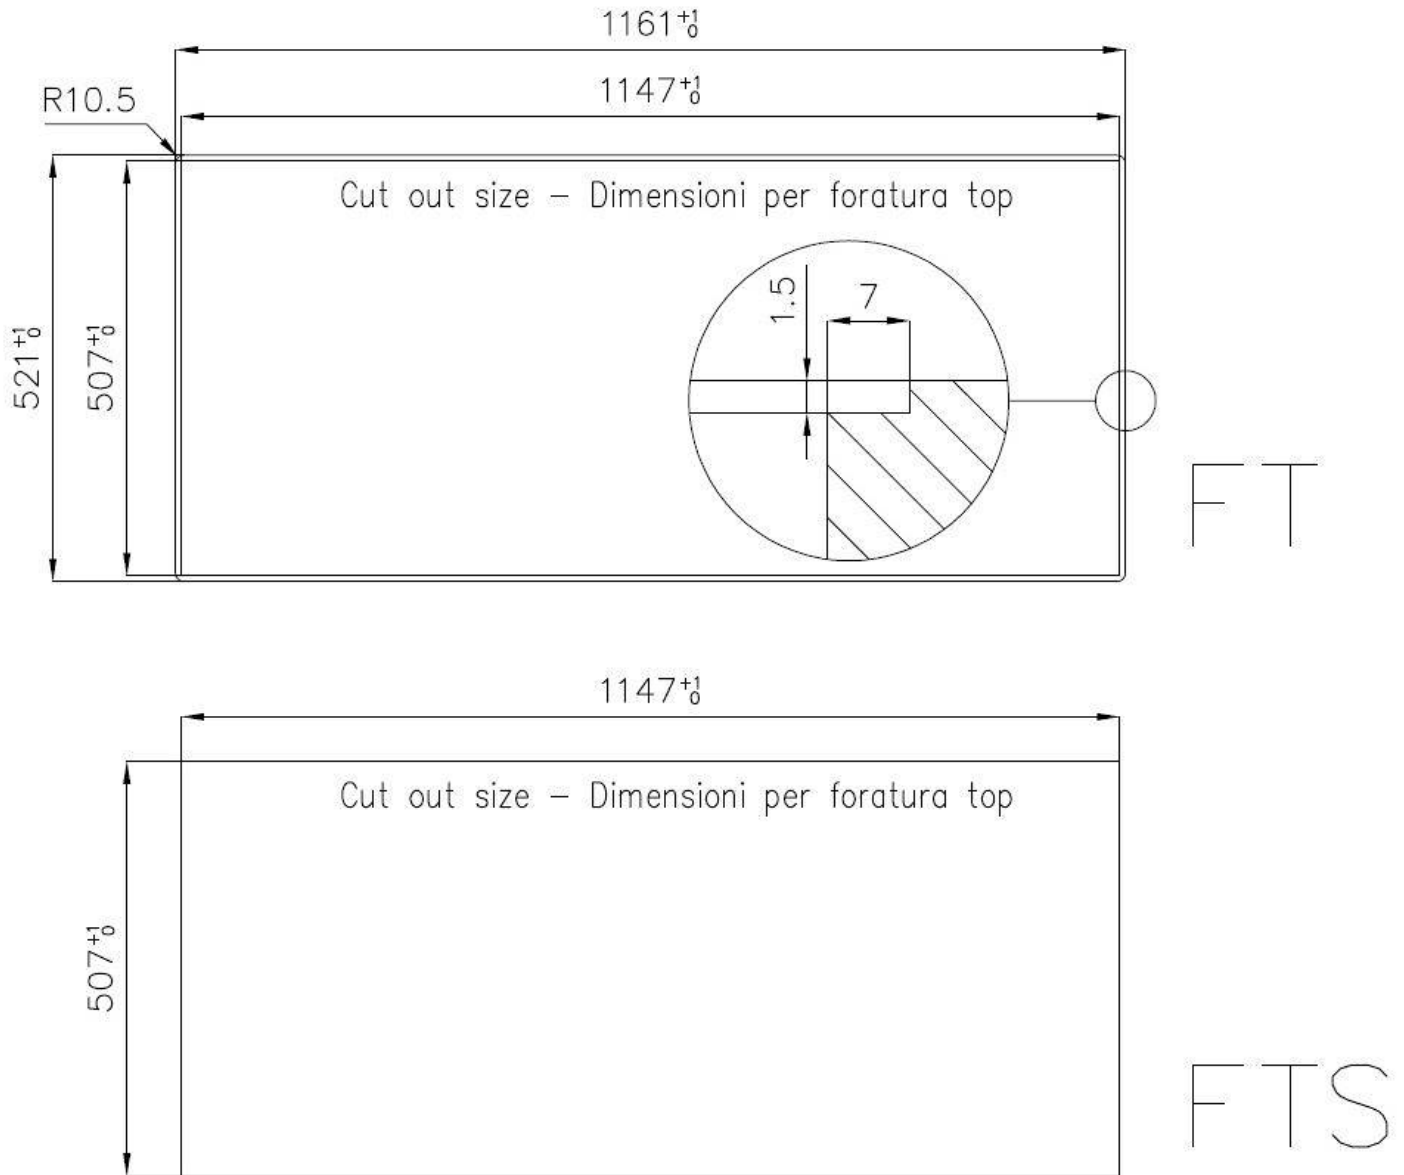

水槽 Master

水槽

: 1252 051

细节

材料	AISI 304 不锈钢
表面处理	拉丝 Foster
质地	拉丝 Foster
边型和安装方式	平嵌
底座	80 cm
尺寸	1160x520 mm
标准配件	固定钩, 垫圈, 下水器, 溢水口和虹吸管, 纸板盒包装
龙头孔	2个定位孔
安装孔	View technical data sheet

下水器 是

高度 116 cm

盆内尺寸 340x400mm

单槽/双槽 双槽

下水组件 自动下水器 (PM)

特点

3.5" 下水器提篮 Foster®水槽均配备了3.5"下水器，有可防止固体颗粒流入下水器的实用篮式塞。3.5"下水器允许使用Foster®碎渣机，可与所有型号兼容。

双龙头孔 龙头安装区配备了两个龙头安装孔。在第二个孔中，可以安装自动排水管的遥控器，或者，一个实用的肥皂分配器。

小倒角 具有现代设计和更大容量的方形碗，具有最小的美观性和极高的实用性。

深盆 得益于先进的生产技术，该洗碗盆的重要深度超过20厘米，可以在所有洗涤操作中提供极大的灵活性和实用性。

溢水口 溢水口是Foster水槽上的一项安全措施，可以防止疏忽时水的溢出。方形溢水解决方案，具有简约的方形，更加美观大方。

自动下水器 提供带有圆形遥控旋钮的垃圾配件；实用的配件，无需弄湿即可将水从碗中沥干。

高厚度 1mm厚的钢。相当大的厚度，保证了最大的坚固性和耐用性。

Lavello serie Master cod. 1252/05*