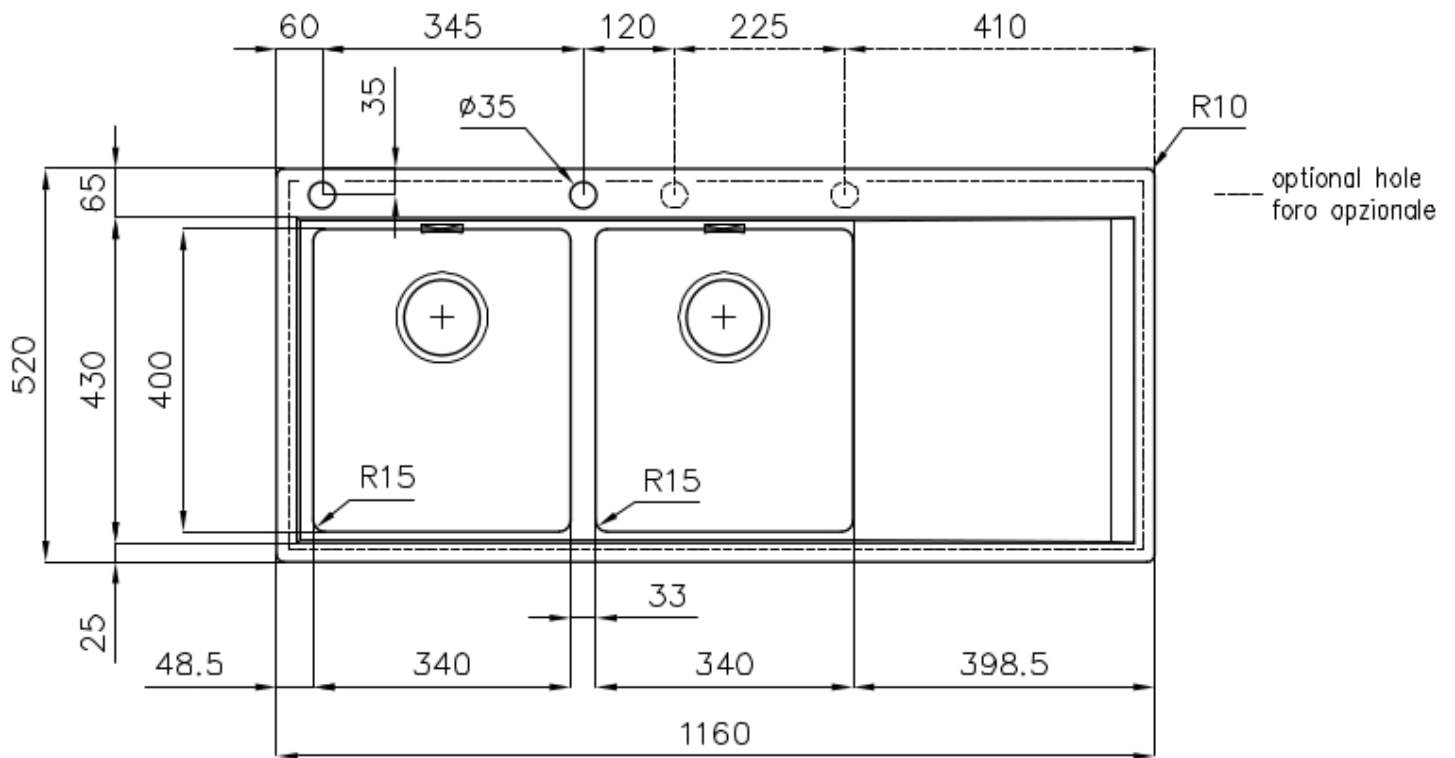

水槽 Master

水槽

: 1252 051

细节

材料	AISI 304 不锈钢
表面处理	拉丝 Foster
质地	拉丝 Foster
边型和安装方式	平嵌
底座	80 cm
尺寸	1160x520 mm
标准配件	固定钩, 垫圈, 下水器, 溢水口和虹吸管, 纸板盒包装
龙头孔	2个定位孔
安装孔	View technical data sheet

下水器 是

高度 116 cm

盆内尺寸 340x400mm

单槽/双槽 双槽

下水组件 自动下水器 (PM)

特点

3.5" 下水器提篮 Foster®水槽均配备了3.5"下水器，有可防止固体颗粒流入下水器的实用篮式塞。3.5"下水器允许使用Foster®碎渣机，可与所有型号兼容。

双龙头孔 龙头安装区配备了两个龙头安装孔。在第二个孔中，可以安装自动排水管的遥控器，或者，一个实用的肥皂分配器。

小倒角 具有现代设计和更大容量的方形碗，具有最小的美观性和极高的实用性。

深盆 得益于先进的生产技术，该洗碗盆的重要深度超过20厘米，可以在所有洗涤操作中提供极大的灵活性和实用性。

溢水口 溢水口是Foster水槽上的一项安全措施，可以防止疏忽时水的溢出。方形溢水解决方案，具有简约的方形，更加美观大方。

自动下水器 提供带有圆形遥控旋钮的垃圾配件；实用的配件，无需弄湿即可将水从碗中沥干。

高厚度 1mm厚的钢。相当大的厚度，保证了最大的坚固性和耐用性。

Lavello serie Master cod. 1252/05*