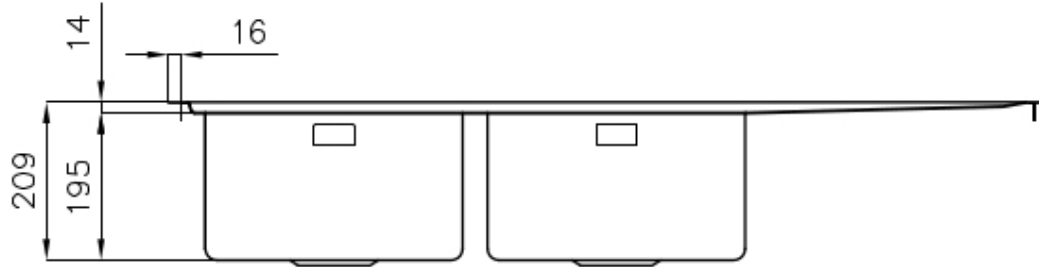

水槽 Master

水槽

: 1252 051

细节

材料	AISI 304 不锈钢
表面处理	拉丝 Foster
质地	拉丝 Foster
边型和安装方式	平嵌
底座	80 cm
尺寸	1160x520 mm
标准配件	固定钩, 垫圈, 下水器, 溢水口和虹吸管, 纸板盒包装
龙头孔	2个定位孔
安装孔	View technical data sheet

下水器 是

高度 116 cm

盆内尺寸 340x400mm

单槽/双槽 双槽

下水组件 自动下水器 (PM)

特点

3.5" 下水器提篮 Foster®水槽均配备了3.5"下水器，有可防止固体颗粒流入下水器的实用篮式塞。3.5"下水器允许使用Foster®碎渣机，可与所有型号兼容。

双龙头孔 龙头安装区配备了两个龙头安装孔。在第二个孔中，可以安装自动排水管的遥控器，或者，一个实用的肥皂分配器。

小倒角 具有现代设计和更大容量的方形碗，具有最小的美观性和极高的实用性。

深盆 得益于先进的生产技术，该洗碗盆的重要深度超过20厘米，可以在所有洗涤操作中提供极大的灵活性和实用性。

溢水口 溢水口是Foster水槽上的一项安全措施，可以防止疏忽时水的溢出。方形溢水解决方案，具有简约的方形，更加美观大方。

自动下水器 提供带有圆形遥控旋钮的垃圾配件；实用的配件，无需弄湿即可将水从碗中沥干。

高厚度 1mm厚的钢。相当大的厚度，保证了最大的坚固性和耐用性。

Lavello serie Master cod. 1252/05*