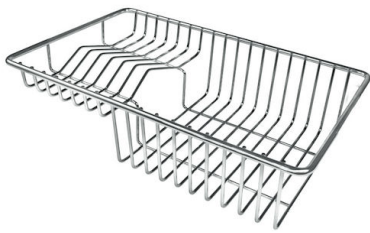

单槽/双槽 双槽

下水组件 自动下水器 (PM)

特点

3.5" 下水器提篮 Foster®水槽均配备了3.5"下水器，有可防止固体颗粒流入下水器的实用篮式塞。3.5"下水器允许使用Foster®碎渣机，可与所有型号兼容。

双龙头孔 龙头安装区配备了两个龙头安装孔。在第二个孔中，可以安装自动排水管的遥控器，或者，一个实用的肥皂分配器。

小倒角 具有现代设计和更大容量的方形碗，具有最小的美观性和极高的实用性。

深盆 得益于先进的生产技术，该洗碗盆的重要深度超过20厘米，可以在所有洗涤操作中提供极大的灵活性和实用性。

溢水口 溢水口是Foster水槽上的一项安全措施，可以防止疏忽时水的溢出。方形溢水解决方案，具有简约的方形，更加美观大方。

自动下水器 提供带有圆形遥控旋钮的垃圾配件；实用的配件，无需弄湿即可将水从碗中沥干。

高厚度 1mm厚的钢。相当大的厚度，保证了最大的坚固性和耐用性。

Lavello serie Master cod. 1252/05*

EQUIPMENT

自动下水

OPTIONAL ACCESSORIES

HPDE Twin 砧板

HPDE 砧板

不锈钢篮

不锈钢背板

带不锈钢沥水篮的伊罗科木砧板

滑动伊罗科木砧板

玻璃砧板

白托盘

提示:

附件**8159101**, **8100303**,**8151000**只能搭配**8644101**使用

RECOMMENDED PAIRINGS

龙头 Master

龙头 Play