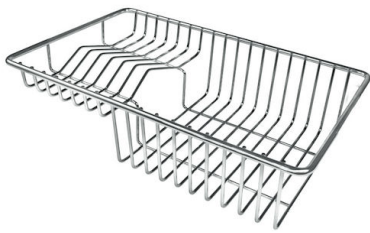

单槽/双槽 双槽

下水组件 自动下水器 (PM)

特点

3.5" 下水器提篮 Foster®水槽均配备了3.5"下水器，有可防止固体颗粒流入下水器的实用篮式塞。3.5"下水器允许使用Foster®碎渣机，可与所有型号兼容。

双龙头孔 龙头安装区配备了两个龙头安装孔。在第二个孔中，可以安装自动排水管的遥控器，或者，一个实用的肥皂分配器。

小倒角 具有现代设计和更大容量的方形碗，具有最小的美观性和极高的实用性。

深盆 得益于先进的生产技术，该洗碗盆的重要深度超过20厘米，可以在所有洗涤操作中提供极大的灵活性和实用性。

溢水口 溢水口是Foster水槽上的一项安全措施，可以防止疏忽时水的溢出。方形溢水解决方案，具有简约的方形，更加美观大方。

自动下水器 提供带有圆形遥控旋钮的垃圾配件；实用的配件，无需弄湿即可将水从碗中沥干。

高厚度 1mm厚的钢。相当大的厚度，保证了最大的坚固性和耐用性。

Lavello serie Master cod. 1252/05*

EQUIPMENT

自动下水

OPTIONAL ACCESSORIES

HPDE Twin 砧板

HPDE 砧板

不锈钢篮

不锈钢背板

带不锈钢沥水篮的伊罗科木砧板

滑动伊罗科木砧板

玻璃砧板

白托盘

提示:
附件**8159101**, **8100303**,**8151000**只能搭配**8644101**使用

RECOMMENDED PAIRINGS

龙头 Master

龙头 Play