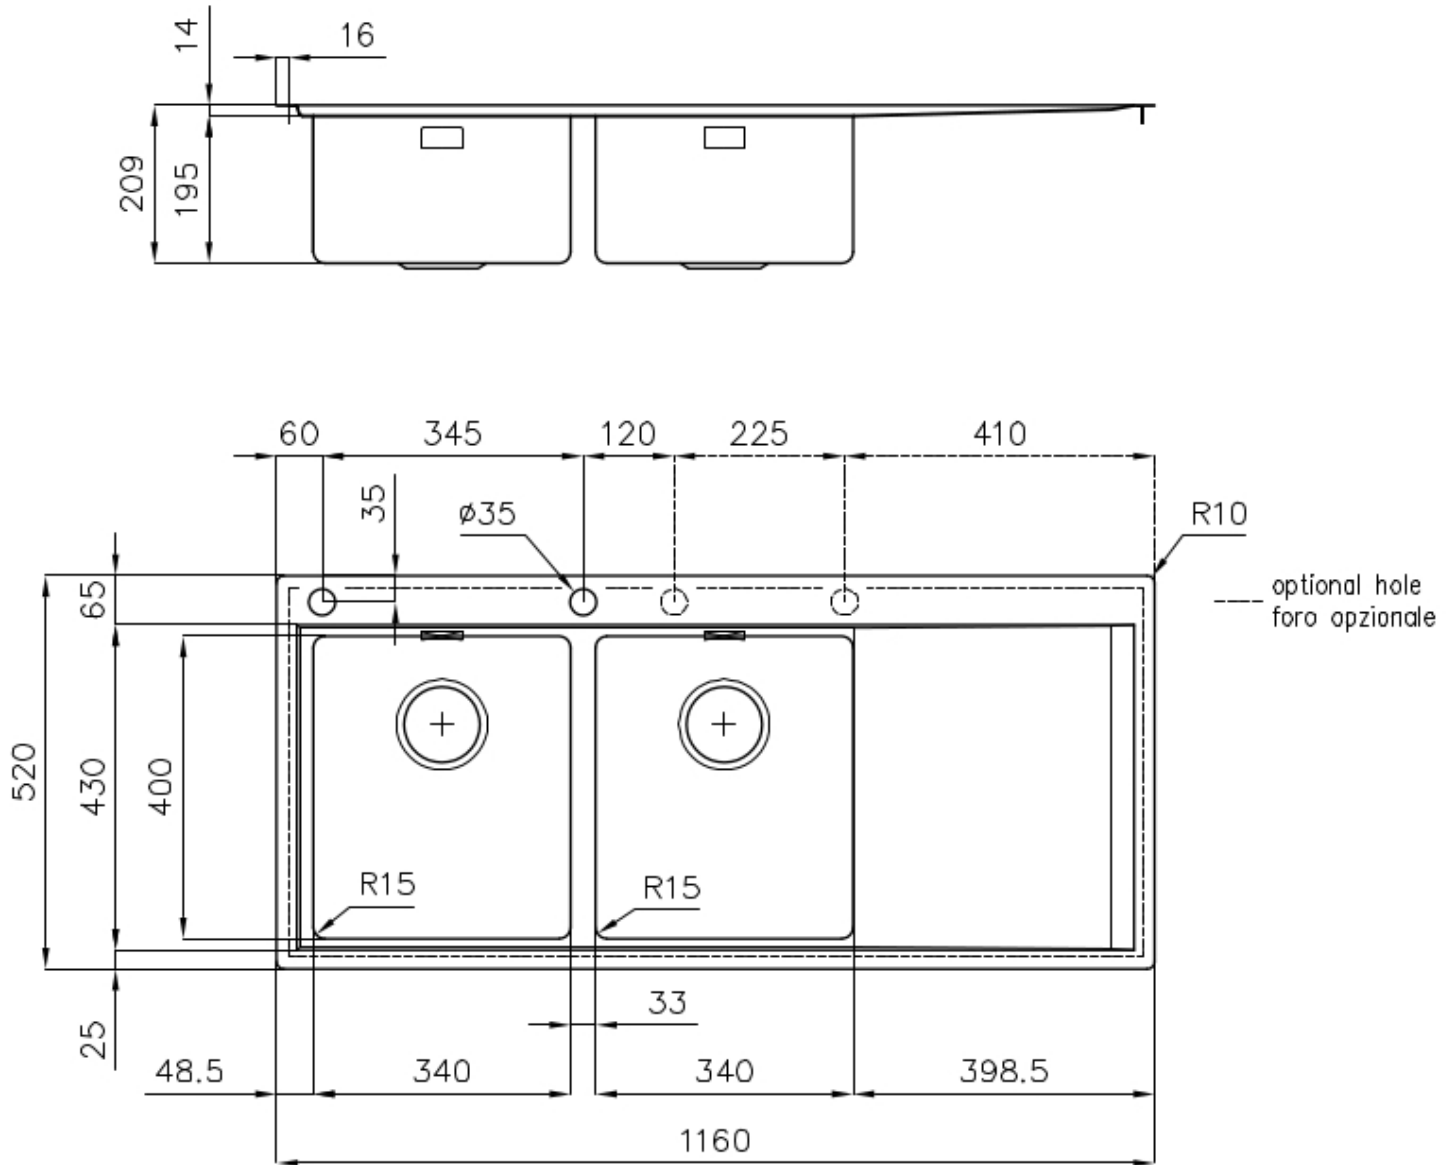

水槽 Master

水槽

: 1252 052

细节

材料	AISI 304 不锈钢
表面处理	拉丝 Foster
质地	拉丝 Foster
边型和安装方式	平嵌
底座	80 cm
尺寸	1160x520 mm
标准配件	固定钩, 垫圈, 下水器, 溢水口和虹吸管, 纸板盒包装
龙头孔	2个定位孔
安装孔	View technical data sheet

下水器 是

高度 116 cm

盆内尺寸 340x400mm

单槽/双槽 双槽

下水组件 自动下水器 (PM)

特点

3.5" 下水器提篮 Foster®水槽均配备了3.5"下水器，有可防止固体颗粒流入下水器的实用篮式塞。3.5"下水器允许使用Foster®碎渣机，可与所有型号兼容。

双龙头孔 龙头安装区配备了两个龙头安装孔。在第二个孔中，可以安装自动排水管的遥控器，或者，一个实用的肥皂分配器。

小倒角 具有现代设计和更大容量的方形碗，具有最小的美观性和极高的实用性。

深盆 得益于先进的生产技术，该洗碗盆的重要深度超过20厘米，可以在所有洗涤操作中提供极大的灵活性和实用性。

溢水口 溢水口是Foster水槽上的一项安全措施，可以防止疏忽时水的溢出。方形溢水解决方案，具有简约的方形，更加美观大方。

自动下水器 提供带有圆形遥控旋钮的垃圾配件；实用的配件，无需弄湿即可将水从碗中沥干。

高厚度 1mm厚的钢。相当大的厚度，保证了最大的坚固性和耐用性。

Lavello serie Master cod. 1252/05*