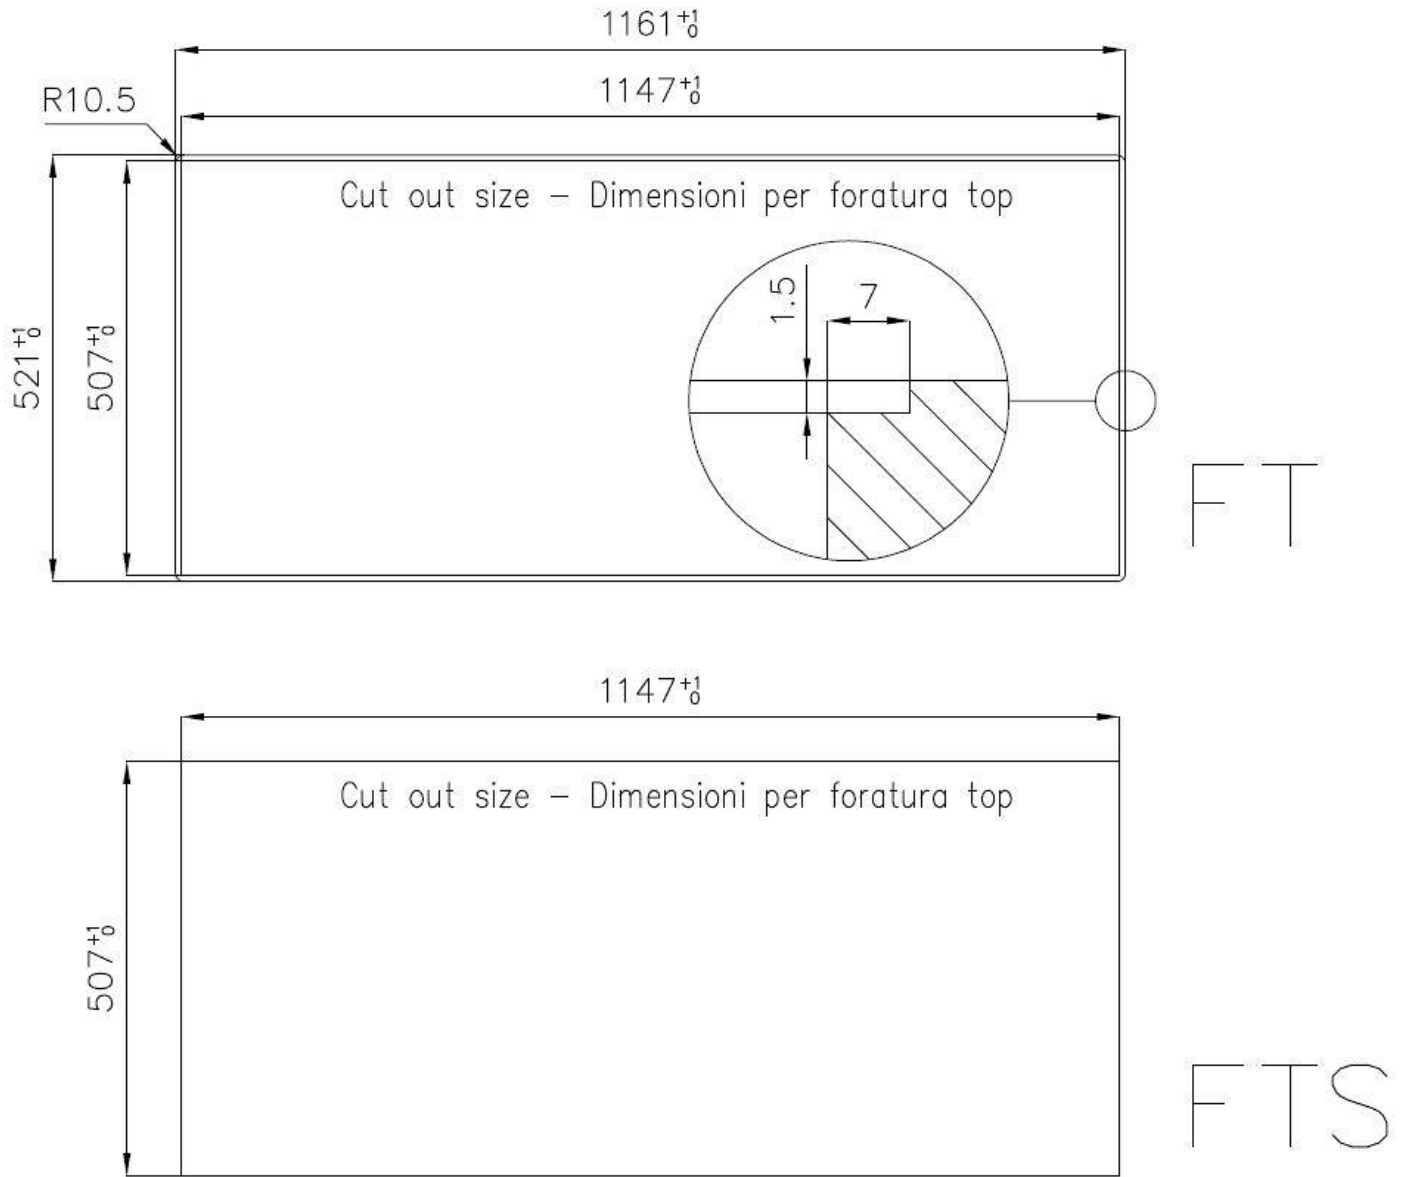

水槽 Master

水槽

: 1252 052

细节

材料	AISI 304 不锈钢
表面处理	拉丝 Foster
质地	拉丝 Foster
边型和安装方式	平嵌
底座	80 cm
尺寸	1160x520 mm
标准配件	固定钩, 垫圈, 下水器, 溢水口和虹吸管, 纸板盒包装
龙头孔	2个定位孔
安装孔	View technical data sheet

下水器 是

高度 116 cm

盆内尺寸 340x400mm

单槽/双槽 双槽

下水组件 自动下水器 (PM)

特点

3.5" 下水器提篮 Foster®水槽均配备了3.5"下水器，有可防止固体颗粒流入下水器的实用篮式塞。3.5"下水器允许使用Foster®碎渣机，可与所有型号兼容。

双龙头孔 龙头安装区配备了两个龙头安装孔。在第二个孔中，可以安装自动排水管的遥控器，或者，一个实用的肥皂分配器。

小倒角 具有现代设计和更大容量的方形碗，具有最小的美观性和极高的实用性。

深盆 得益于先进的生产技术，该洗碗盆的重要深度超过20厘米，可以在所有洗涤操作中提供极大的灵活性和实用性。

溢水口 溢水口是Foster水槽上的一项安全措施，可以防止疏忽时水的溢出。方形溢水解决方案，具有简约的方形，更加美观大方。

自动下水器 提供带有圆形遥控旋钮的垃圾配件；实用的配件，无需弄湿即可将水从碗中沥干。

高厚度 1mm厚的钢。相当大的厚度，保证了最大的坚固性和耐用性。

Lavello serie Master cod. 1252/05*