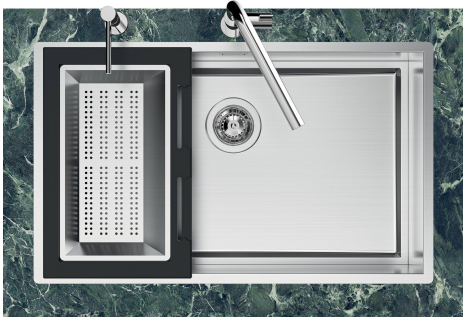

画廊

EQUIPMENT