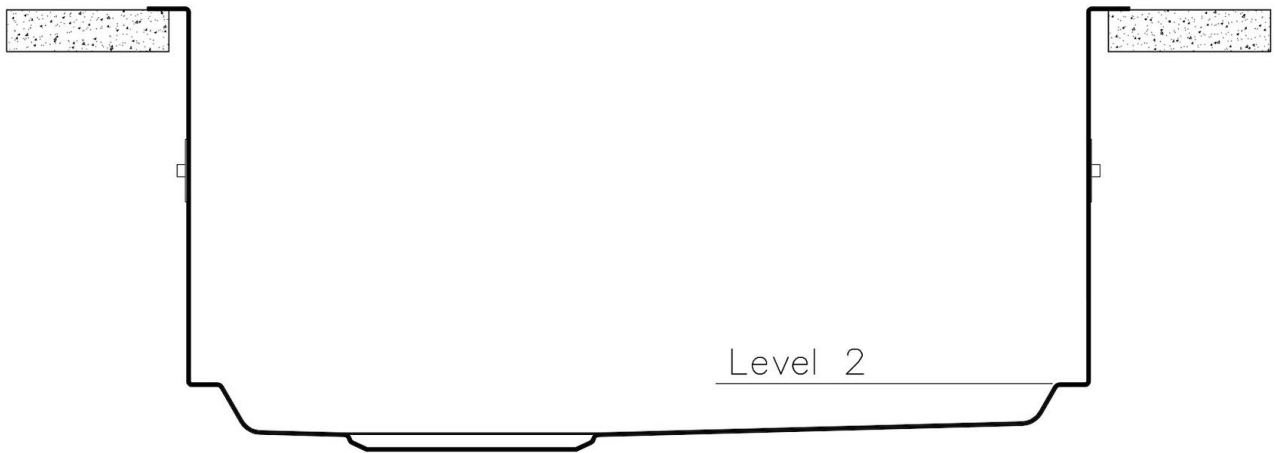

底座 60 cm

尺寸 470 x 470 mm

标准配件 固定钩, 垫圈, 下水器, 溢水口和虹吸管, 纸板盒包装

龙头孔 无定位孔

安装孔 [View technical data sheet](#)

下水器 否

宽 47 cm

盆内尺寸 430 x 430 mm

单槽/双槽 单槽

下水组件 3,5" 下水器

特点

3.5" 下水器提篮 Foster®水槽均配备了3.5"下水器，有可防止固体颗粒流入下水器的实用篮式塞。3.5"下水器允许使用Foster®碎渣机，可与所有型号兼容。

深盆 得益于先进的生产技术，该洗碗盆的重要深度超过20厘米，可以在所有洗涤操作中提供极大的灵活性和实用性。

溢水口 溢水口是Foster水槽上的一项安全措施，可以防止疏忽时水的溢出。方形溢水解决方案，具有简约的方形，更加美观大方。

高厚度 1mm厚的钢。相当大的厚度，保证了最大的坚固性和耐用性。

装备

技术图纸

1254/05-

QUADRA EVO **Optional accessories / Accessori opzionali** **FILOTOP / FLUSHMOUNT**

LEVEL 1:

8100 615

8100 614

8100 037

QUADRA EVO **Optional accessories / Accessori opzionali** **FILOTOP / FLUSHMOUNT**

LEVEL 2:

8100 615

1254/05-

GRIGLIA POSIZIONATA A FILO VASCA / GRID EDGE POSITIONING

1254/05-

intaglio per il troppo-pieno
solo con top > 10 mm
recess for housing the over-flow
only for top > 10 mm