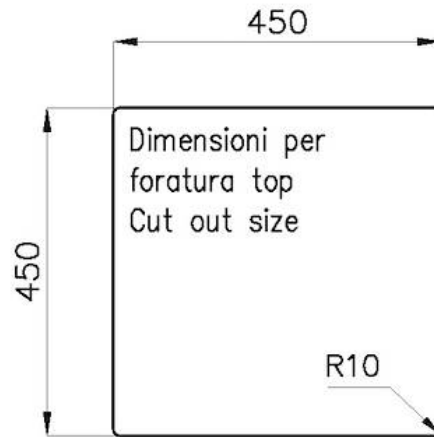

底座 60 cm

尺寸 470 x 470 mm

标准配件 固定钩, 垫圈, 下水器, 溢水口和虹吸管, 纸板盒包装

龙头孔 无定位孔

安装孔 [View technical data sheet](#)

下水器 否

宽 47 cm

盆内尺寸 430 x 430 mm

8100 037

QUADRA EVO **Optional accessories / Accessori opzionali** **FILOTOP / FLUSHMOUNT**

LEVEL 2:

8100 615

1254/05-

GRIGLIA POSIZIONATA A FILO VASCA / GRID EDGE POSITIONING

1254/05-

intaglio per il troppo-pieno
solo con top > 10 mm
recess for housing the over-flow
only for top > 10 mm