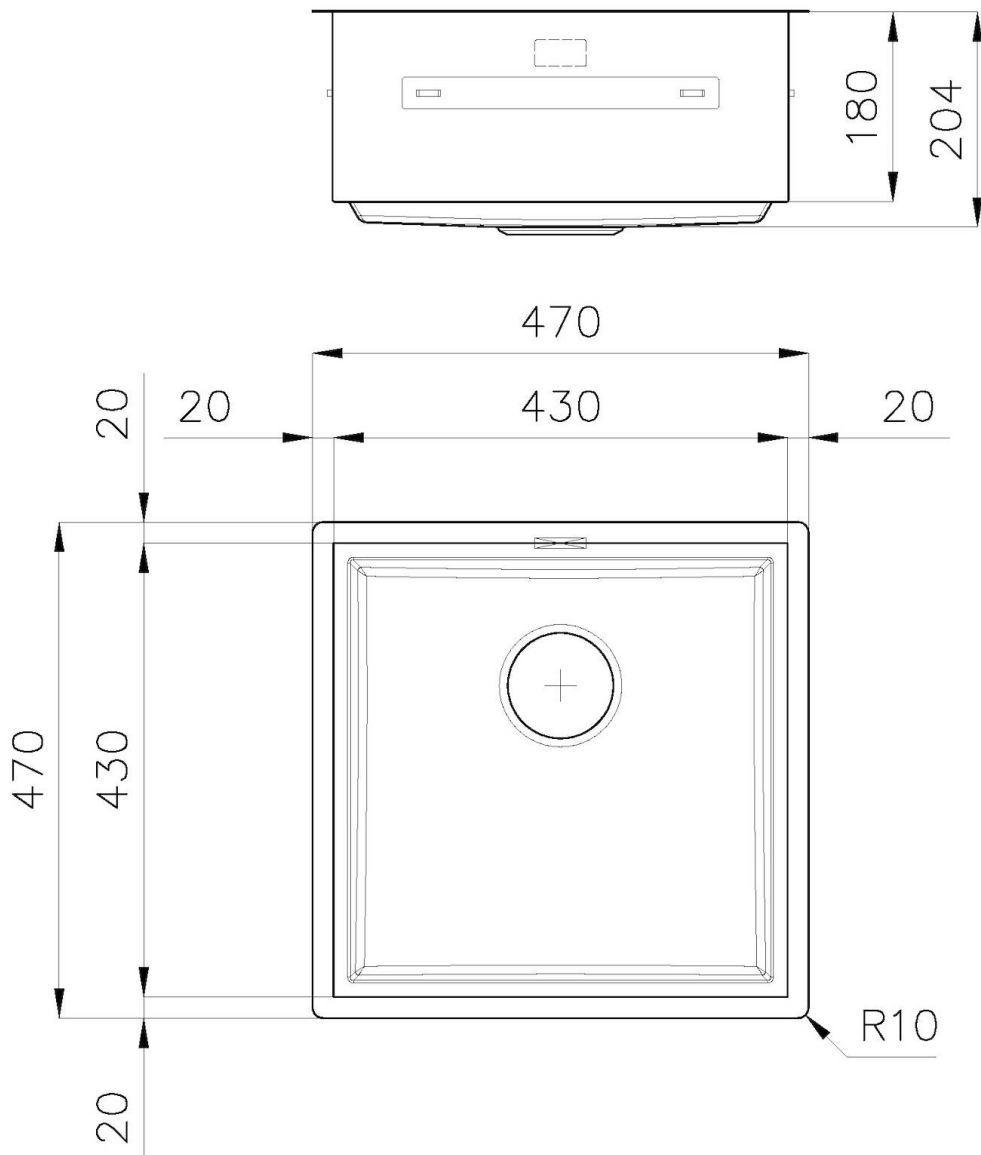

水槽 Quadra EVO

水槽

代码: 1254 050

细节

材料 AISI 304 不锈钢

表面处理 拉丝 Foster

质地 磨砂

边型和安装方式 平嵌

底座 60 cm

尺寸 470 x 470 mm

标准配件 固定钩, 垫圈, 下水器, 溢水口和虹吸管, 纸板盒包装

龙头孔 无定位孔

安装孔 [View technical data sheet](#)

下水器 否

宽 47 cm

盆内尺寸 430 x 430 mm

单槽/双槽 单槽

下水组件 3,5" 下水器

特点

3.5" 下水器提篮 Foster®水槽均配备了3.5"下水器，有可防止固体颗粒流入下水器的实用篮式塞。3.5"下水器允许使用Foster®碎渣机，可与所有型号兼容。

深盆 得益于先进的生产技术，该洗碗盆的重要深度超过20厘米，可以在所有洗涤操作中提供极大的灵活性和实用性。

溢水口 溢水口是Foster水槽上的一项安全措施，可以防止疏忽时水的溢出。方形溢水解决方案，具有简约的方形，更加美观大方。

高厚度 1mm厚的钢。相当大的厚度，保证了最大的坚固性和耐用性。

装备

技术图纸

1254/05-

QUADRA EVO **Optional accessories / Accessori opzionali** **FILOTOP / FLUSHMOUNT**

LEVEL 1:

8100 615

8100 614