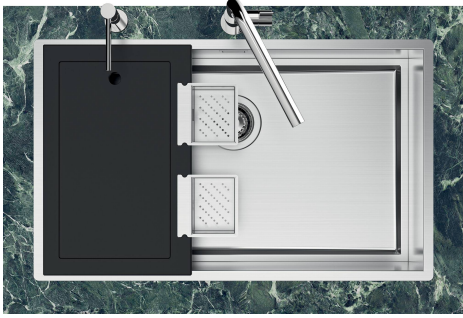

画廊

EQUIPMENT