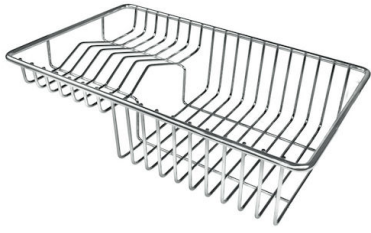

8100 037

QUADRA EVO **Optional accessories / Accessori opzionali** **FILOTOP / FLUSHMOUNT**

LEVEL 2:

8100 615

1254/05-

GRIGLIA POSIZIONATA A FILO VASCA / GRID EDGE POSITIONING

1254/05-

intaglio per il troppo-pieno
solo con top > 10 mm
recess for housing the over-flow
only for top > 10 mm

画廊

EQUIPMENT

黑格架
8100 615

OPTIONAL ACCESSORIES

不锈钢背板
8100 303

白托盘
8153 100

Kit Black
8100 037

OPTIONAL AUTOMATIC WASTE FITTINGS