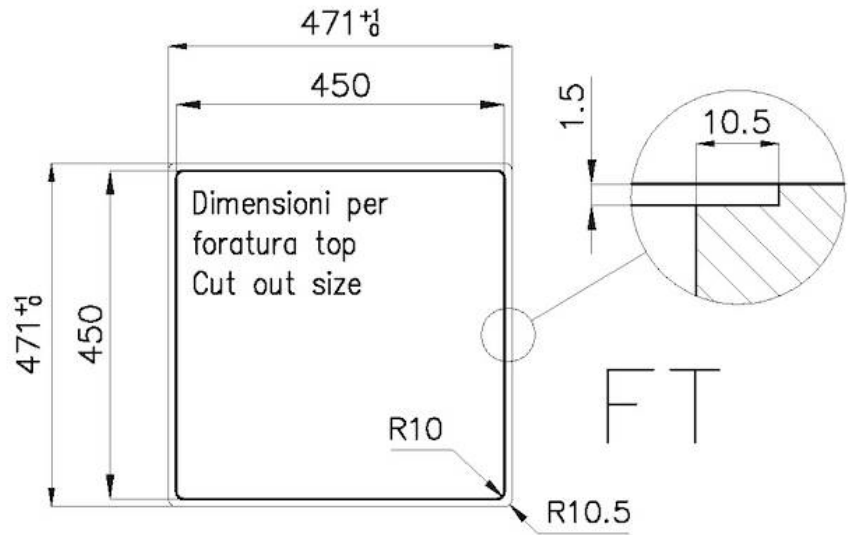

底座 60 cm

尺寸 470 x 470 mm

标准配件 固定钩, 垫圈, 下水器, 溢水口和虹吸管, 纸板盒包装

龙头孔 无定位孔

安装孔 [View technical data sheet](#)

下水器 否

宽 47 cm

盆内尺寸 430 x 430 mm

8100 037

QUADRA EVO **Optional accessories / Accessori opzionali** **FILOTOP / FLUSHMOUNT**

LEVEL 2:

8100 615

1254/05-

GRIGLIA POSIZIONATA A FILO VASCA / GRID EDGE POSITIONING

1254/05-

intaglio per il troppo-pieno
solo con top > 10 mm
recess for housing the over-flow
only for top > 10 mm