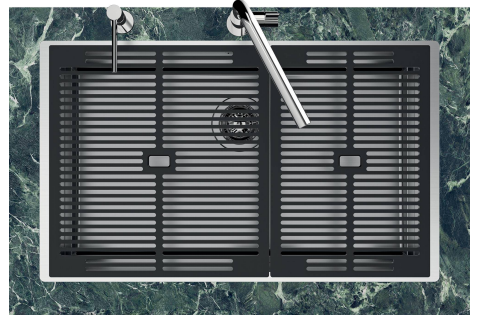

画廊

EQUIPMENT