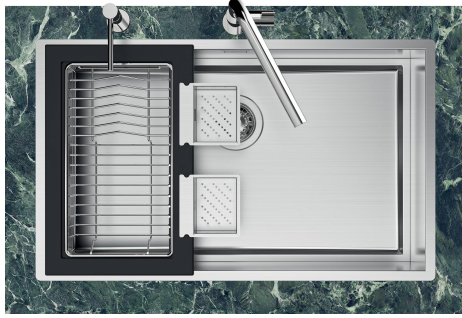

画廊

EQUIPMENT