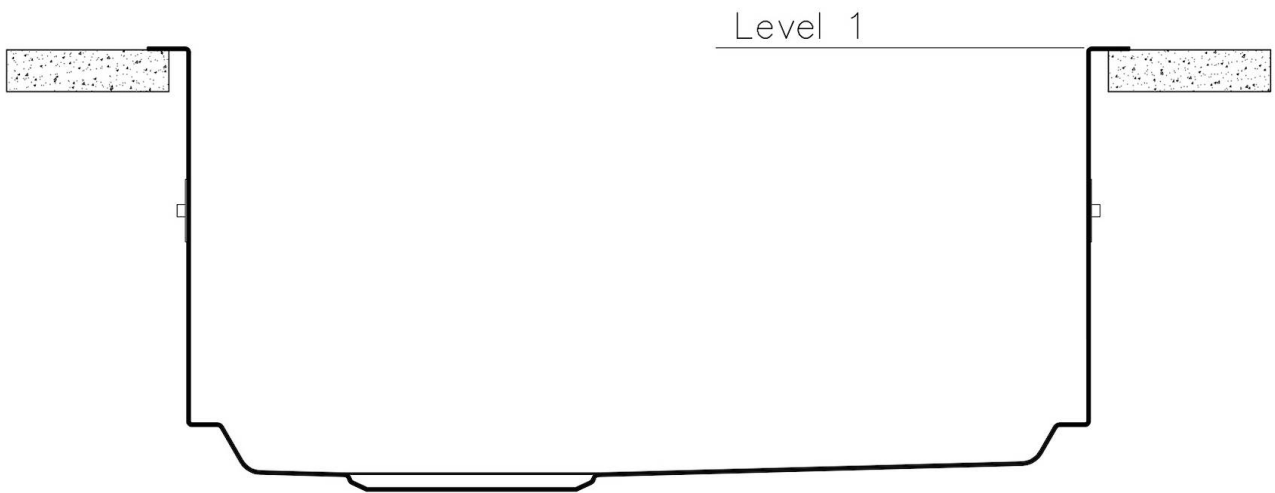

底座 60 cm

尺寸 470 x 470 mm

标准配件 固定钩, 垫圈, 下水器, 溢水口和虹吸管, 纸板盒包装

龙头孔 无定位孔

安装孔 [View technical data sheet](#)

下水器 否

宽 47 cm

盆内尺寸 430 x 430 mm

单槽/双槽 单槽

下水组件 3,5" 下水器

特点

3.5" 下水器提篮 Foster®水槽均配备了3.5"下水器，有可防止固体颗粒流入下水器的实用篮式塞。3.5"下水器允许使用Foster®碎渣机，可与所有型号兼容。

深盆 得益于先进的生产技术，该洗碗盆的重要深度超过20厘米，可以在所有洗涤操作中提供极大的灵活性和实用性。

溢水口 溢水口是Foster水槽上的一项安全措施，可以防止疏忽时水的溢出。方形溢水解决方案，具有简约的方形，更加美观大方。

高厚度 1mm厚的钢。相当大的厚度，保证了最大的坚固性和耐用性。

装备

技术图纸

1254/05-

QUADRA EVO **Optional accessories / Accessori opzionali** **FILOTOP / FLUSHMOUNT**

LEVEL 1:

8100 615

8100 614

8100 037

QUADRA EVO **Optional accessories / Accessori opzionali** **FILOTOP / FLUSHMOUNT**

LEVEL 2:

8100 615

1254/05-

GRIGLIA POSIZIONATA A FILO VASCA / GRID EDGE POSITIONING

1254/05-

intaglio per il troppo-pieno
solo con top > 10 mm
recess for housing the over-flow
only for top > 10 mm