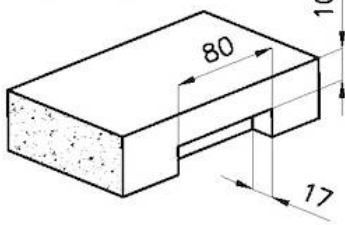

底座 60 cm

尺寸 470 x 470 mm

标准配件 固定钩, 垫圈, 下水器, 溢水口和虹吸管, 纸板盒包装

龙头孔 无定位孔

安装孔 [View technical data sheet](#)

下水器 否

宽 47 cm

盆内尺寸 430 x 430 mm

8100 037

QUADRA EVO **Optional accessories / Accessori opzionali** **FILOTOP / FLUSHMOUNT**

LEVEL 2:

8100 615

1254/05-

GRIGLIA POSIZIONATA A FILO VASCA / GRID EDGE POSITIONING

1254/05-

intaglio per il troppo-pieno
solo con top > 10 mm
recess for housing the over-flow
only for top > 10 mm