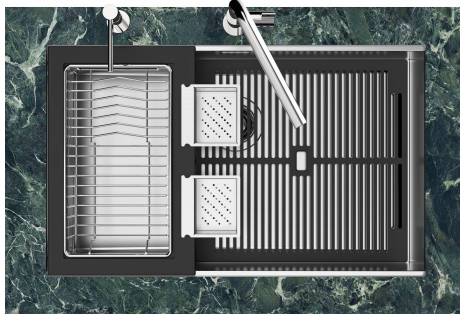

## **QUADRA EVO** **Optional accessories / Accessori opzionali** **FILOTOP / FLUSHMOUNT**

**LEVEL 2:**

**8100 615**

**1254/05-**

GRIGLIA POSIZIONATA A FILO VASCA / GRID EDGE POSITIONING

1254/05-

intaglio per il troppo-pieno  
solo con top > 10 mm  
recess for housing the over-flow  
only for top > 10 mm

## 画廊