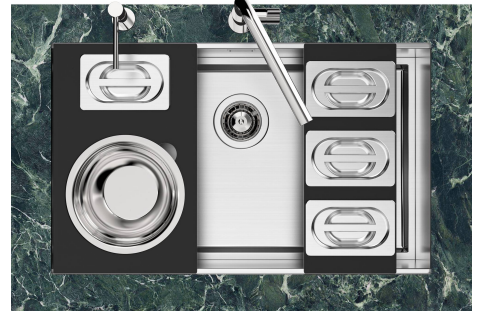

画廊

EQUIPMENT