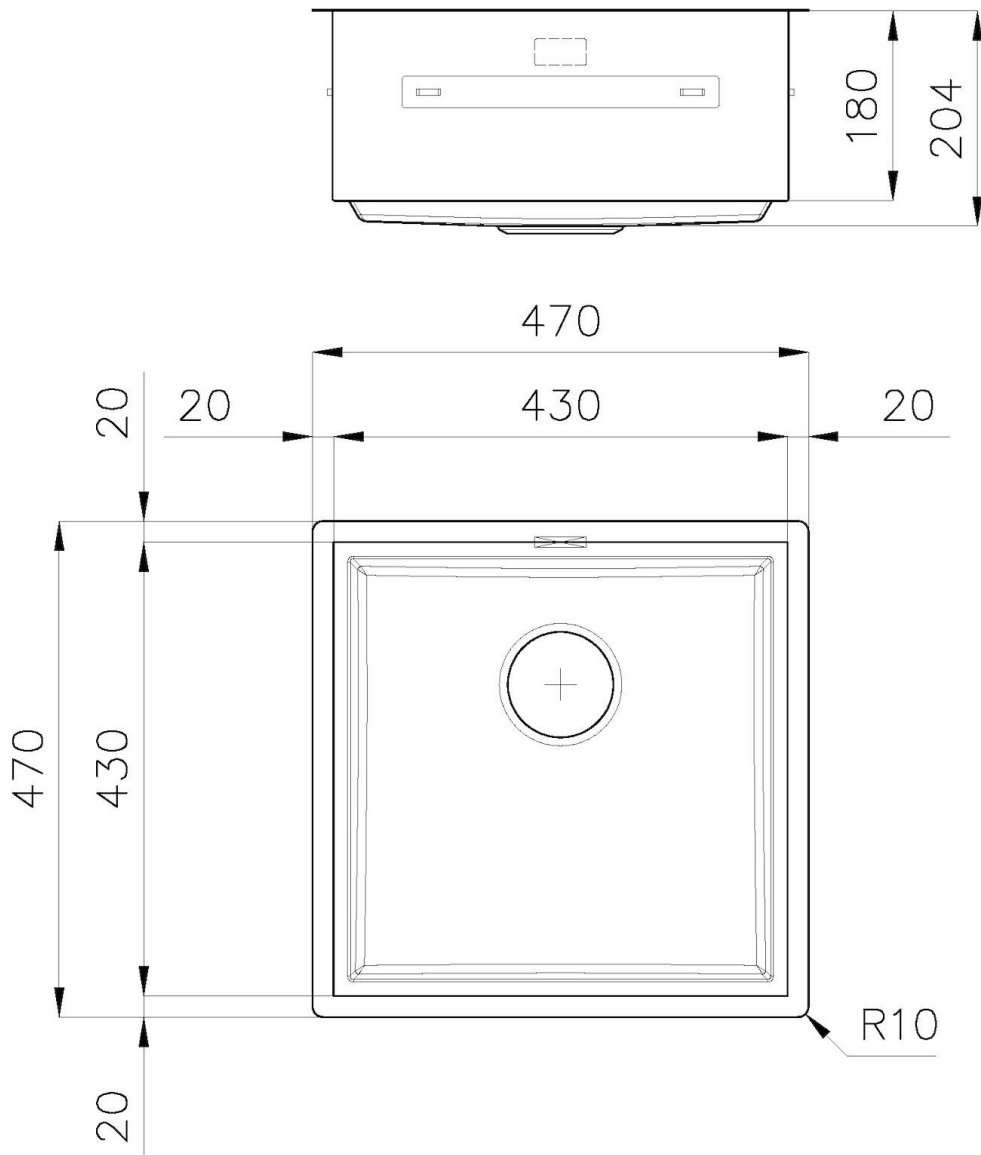

尺寸 470 x 470 mm

标准配件 固定钩, 垫圈, 下水器, 溢水口和虹吸管, 纸板盒包装

龙头孔 无定位孔

---

安装孔 [View technical data sheet](#)

---

下水器 否

---

宽 47 cm

---

盆内尺寸 430 x 430 mm

---

单槽/双槽 单槽

---

下水组件 3,5" 下水器

---

---

**高厚度** 1mm厚的钢。相当大的厚度，保证了最大的坚固性和耐用性。

---

装备

技术图纸

**1254/05-**