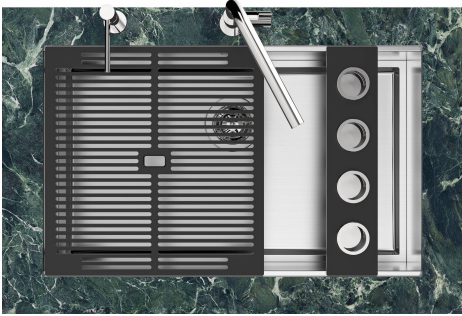

画廊

EQUIPMENT