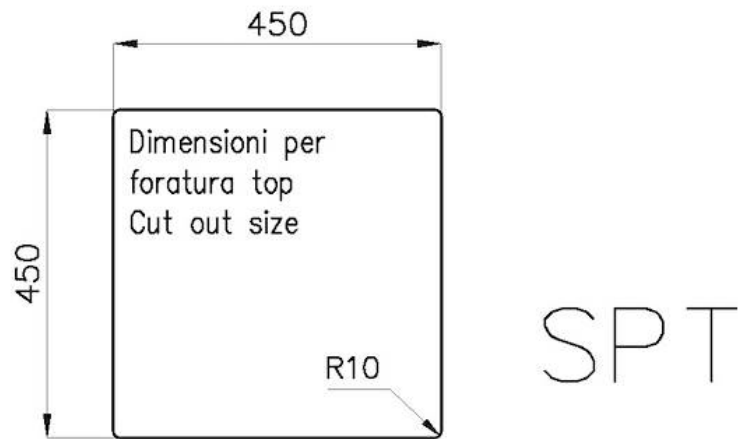

尺寸 470 x 470 mm

标准配件 固定钩, 垫圈, 下水器, 溢水口和虹吸管, 纸板盒包装

龙头孔 无定位孔

---

安装孔 [View technical data sheet](#)

---

下水器 否

---

宽 47 cm

---

盆内尺寸 430 x 430 mm

---

单槽/双槽 单槽

---

下水组件 3,5" 下水器

---

## **QUADRA EVO** **Optional accessories / Accessori opzionali** **FILOTOP / FLUSHMOUNT**

**LEVEL 2:**

**8100 615**

**1254/05-**

GRIGLIA POSIZIONATA A FILO VASCA / GRID EDGE POSITIONING

1254/05-

intaglio per il troppo-pieno  
solo con top > 10 mm  
recess for housing the over-flow  
only for top > 10 mm