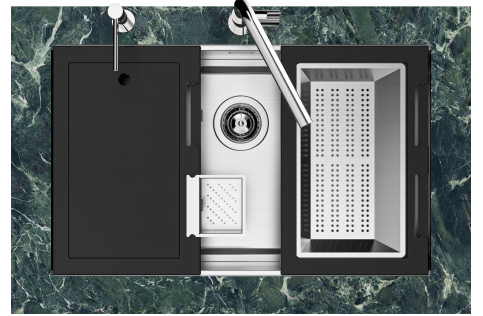

画廊

EQUIPMENT