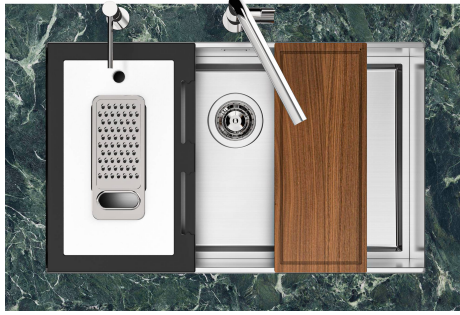

画廊

EQUIPMENT