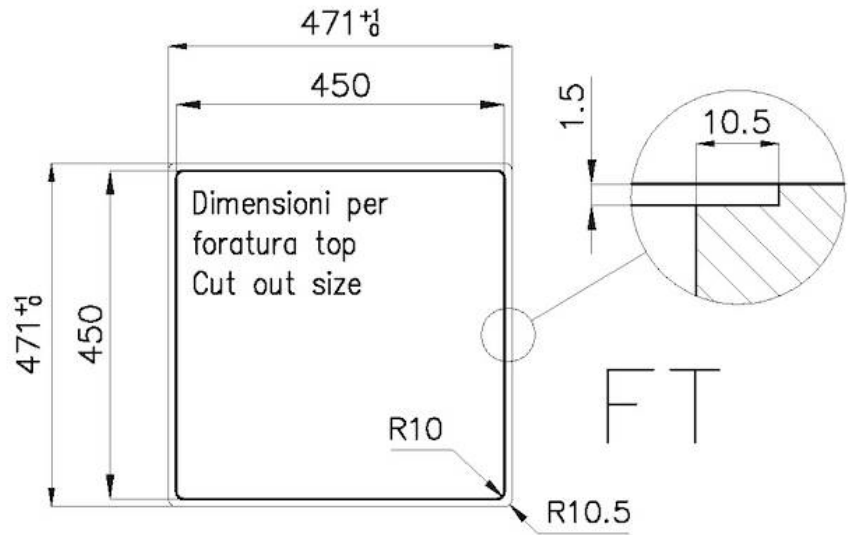

尺寸 470 x 470 mm

标准配件 固定钩, 垫圈, 下水器, 溢水口和虹吸管, 纸板盒包装

龙头孔 无定位孔

---

安装孔 [View technical data sheet](#)

---

下水器 否

---

宽 47 cm

---

盆内尺寸 430 x 430 mm

---

单槽/双槽 单槽

---

下水组件 3,5" 下水器

---

## **QUADRA EVO** **Optional accessories / Accessori opzionali** **FILOTOP / FLUSHMOUNT**

**LEVEL 2:**

**8100 615**

**1254/05-**

GRIGLIA POSIZIONATA A FILO VASCA / GRID EDGE POSITIONING

1254/05-

intaglio per il troppo-pieno  
solo con top > 10 mm  
recess for housing the over-flow  
only for top > 10 mm