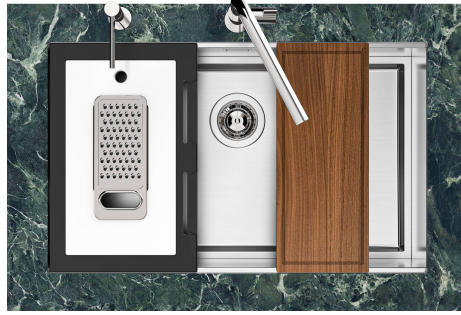

画廊

EQUIPMENT