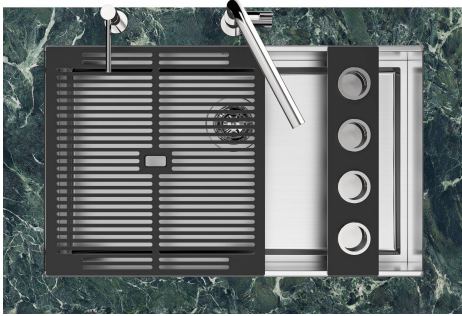

画廊

EQUIPMENT