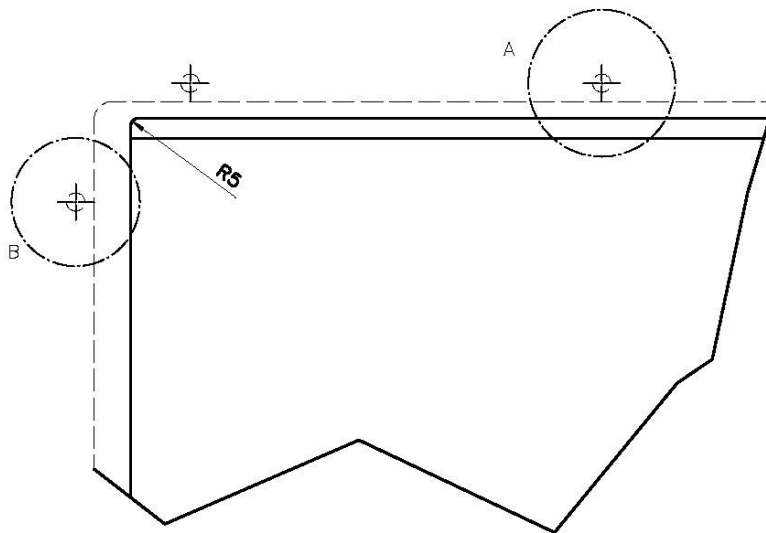

底座

60 cm

尺寸

470 x 470 mm

盆内尺寸

430 x 430 mm

宽 47 cm

安装孔 [View technical data sheet](#)

LEVEL 2:

8100 615

1254/85-

GRIGLIA POSIZIONATA A FILO VASCA / GRID EDGE POSITIONING

Sottotop/Undermount

B-B:
 Dettaglio installazione e sistema di fissaggio
 Installation detail and fixing system

A-A:
 Dettaglio installazione positive reveal e sistema di fissaggio
 Installation detail with positive reveal and fixing system