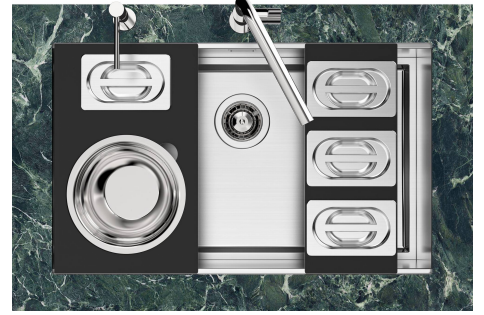

画廊

EQUIPMENT