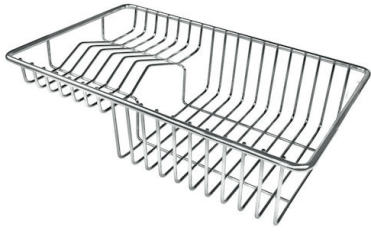

LEVEL 2:

8100 615

1254/85-

GRIGLIA POSIZIONATA A FILO VASCA / GRID EDGE POSITIONING

Sottotop/Undermount

B-B:
 Dettaglio installazione e sistema di fissaggio
 Installation detail and fixing system

A-A:
 Dettaglio installazione positive reveal e sistema di fissaggio
 Installation detail with positive reveal and fixing system

1254/85-

画廊

EQUIPMENT

黑格架
8100 615

OPTIONAL ACCESSORIES

不锈钢背板
8100 303

白托盘
8153 100

Kit Black
8100 037