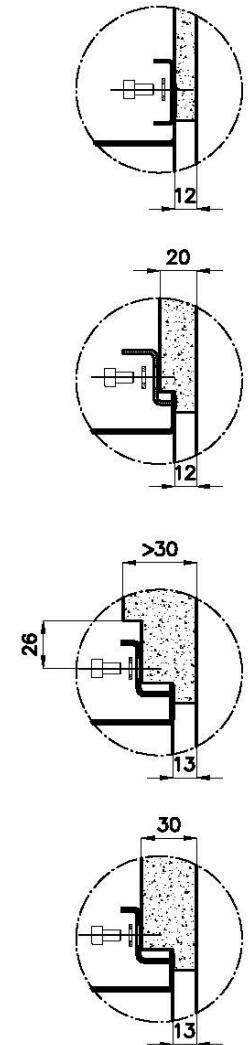

底座

60 cm

尺寸

470 x 470 mm

盆内尺寸

430 x 430 mm

宽 47 cm

安装孔 [View technical data sheet](#)

单槽/双槽 单槽

龙头孔 无定位孔

下水器 否

下水组件 3,5" 下水器

标准配件 固定钩, 下水器, 溢水口和虹吸管, 纸板盒包装

备注：

特点

3.5" 下水器提篮

装备

技术图纸

1254/85-

QUADRA EVO Livelli accessori / Level accessories SOTTOTOP / UNDERMOUNT

LEVEL 1:

8100 615
8100 614
8100 037
8100 620
8100 621
8100 622
8100 628
8642 000

QUADRA EVO Livelli accessori / Level accessories SOTTOTOP / UNDERMOUNT

LEVEL 2:

8100 615

1254/85-

GRIGLIA POSIZIONATA A FILO VASCA / GRID EDGE POSITIONING

Sottotop/Undermount

B-B:
 Dettaglio installazione e sistema di fissaggio
 Installation detail and fixing system

A-A:
 Dettaglio installazione positive reveal e sistema di fissaggio
 Installation detail with positive reveal and fixing system