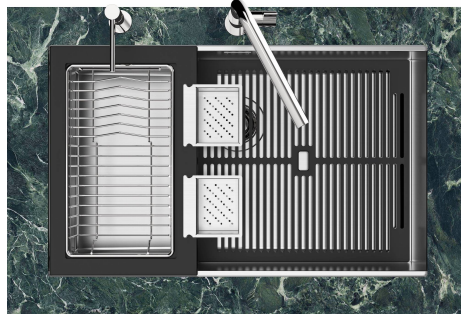

画廊

EQUIPMENT