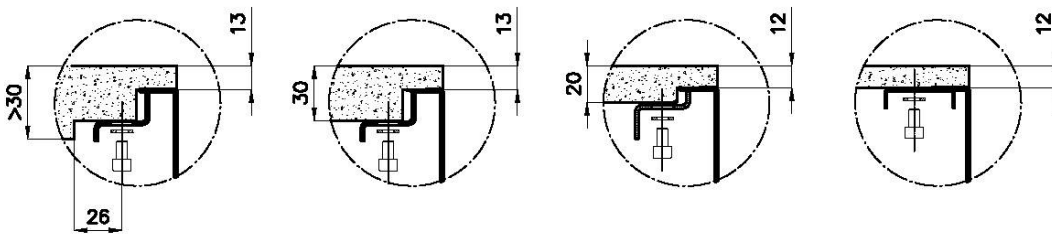

底座

60 cm

尺寸

470 x 470 mm

盆内尺寸

430 x 430 mm

宽 47 cm

安装孔 [View technical data sheet](#)

LEVEL 2:

8100 615

1254/85-

GRIGLIA POSIZIONATA A FILO VASCA / GRID EDGE POSITIONING

Sottotop/Undermount

B-B:
 Dettaglio installazione e sistema di fissaggio
 Installation detail and fixing system

A-A:
 Dettaglio installazione positive reveal e sistema di fissaggio
 Installation detail with positive reveal and fixing system