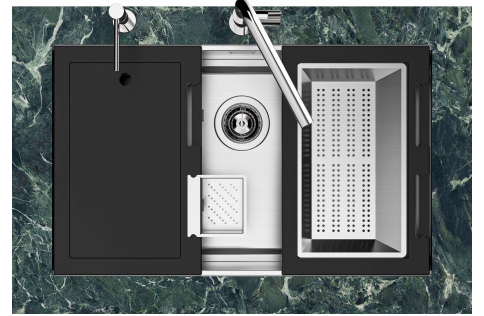

画廊

EQUIPMENT