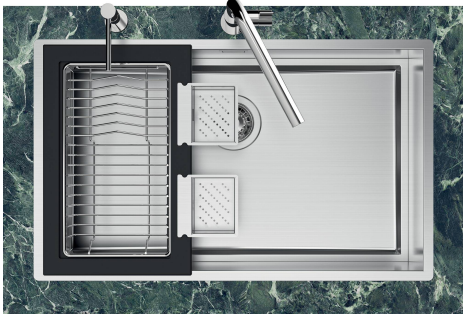

画廊

EQUIPMENT