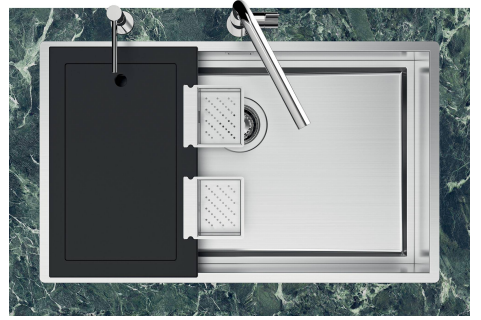

画廊

EQUIPMENT