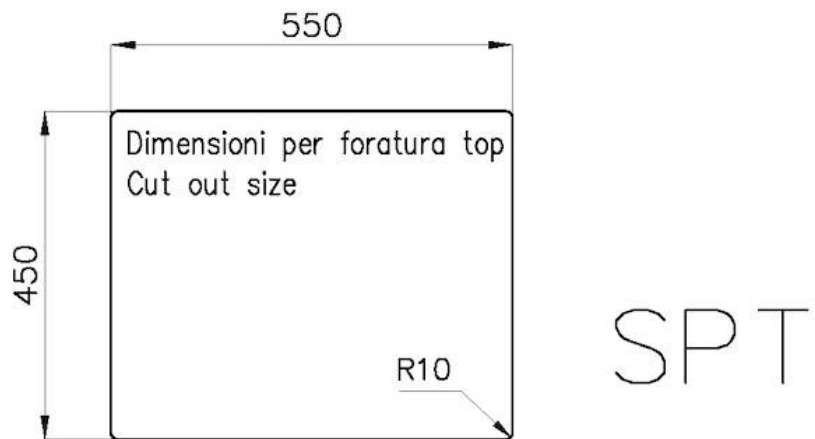

intaglio per il troppo-pieno
solo con top > 10 mm
recess for housing the over-flow
only for top > 10 mm