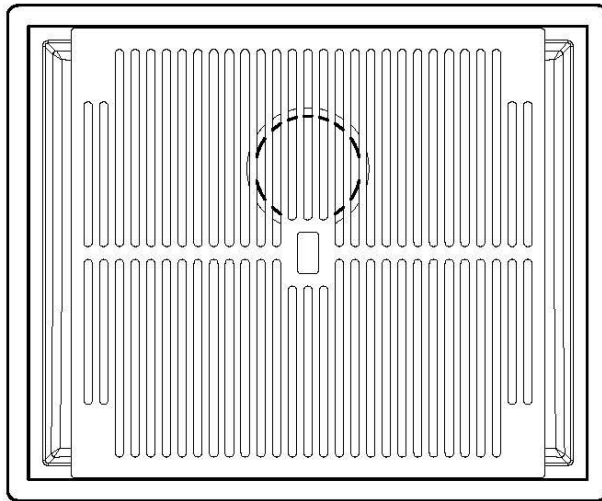

## **QUADRA EVO** **Optional accessories / Accessori opzionali** **FILOTOP / FLUSHMOUNT**

**LEVEL 2:**

**8100 615**

**1255/05-**

GRIGLIA POSIZIONATA A FILO VASCA / GRID EDGE POSITIONING

GRIGLIA POSIZIONATA SUL FONDO / GRID BOTTOP POSITIONING