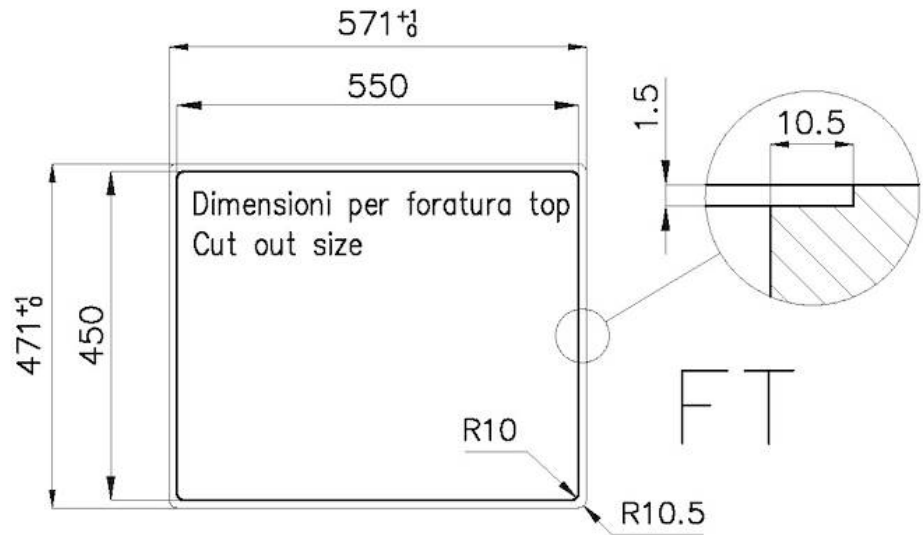

### 细节

材料 AISI 304 不锈钢

表面处理 拉丝 Foster

质地 磨砂

边型和安装方式 平嵌

底座 60 cm

尺寸 570 x 470 mm

标准配件 固定钩, 垫圈, 下水器, 溢水口和虹吸管, 纸板盒包装

龙头孔 无定位孔

安装孔 [View technical data sheet](#)

下水器 否

---

宽 57 cm

---

盆内尺寸 530 x 430 mm

---

1255/05-

intaglio per il troppo-pieno  
solo con top > 10 mm  
recess for housing the over-flow  
only for top > 10 mm