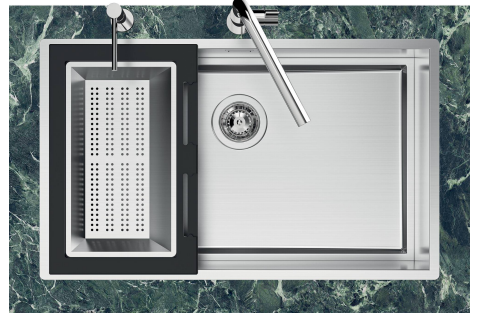

画廊

EQUIPMENT