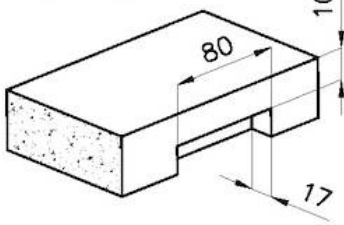

## **QUADRA EVO** **Optional accessories / Accessori opzionali** **FILOTOP / FLUSHMOUNT**

**LEVEL 2:**

**8100 615**

**1255/05-**

GRIGLIA POSIZIONATA A FILO VASCA / GRID EDGE POSITIONING

GRIGLIA POSIZIONATA SUL FONDO / GRID BOTTOP POSITIONING

1255/05-

intaglio per il troppo-pieno  
solo con top > 10 mm  
recess for housing the over-flow  
only for top > 10 mm