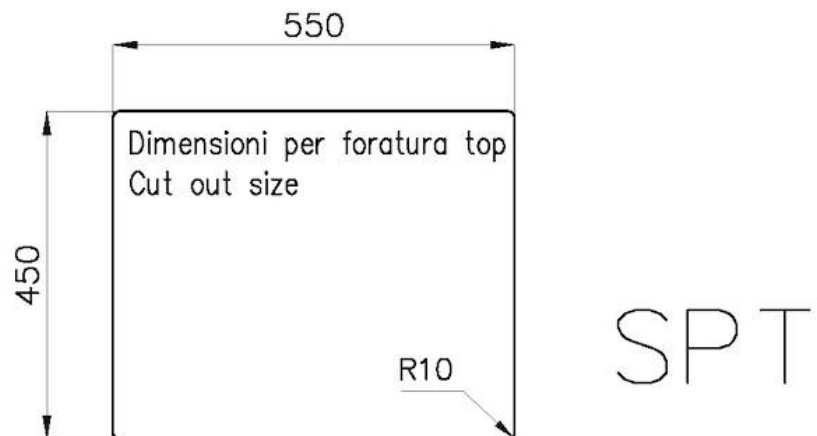

尺寸 570 x 470 mm

标准配件 固定钩, 垫圈, 下水器, 溢水口和虹吸管, 纸板盒包装

龙头孔 无定位孔

---

安装孔 [View technical data sheet](#)

---

下水器 否

---

宽 57 cm

---

盆内尺寸 530 x 430 mm

---

单槽/双槽 单槽

---

下水组件 3,5" 下水器

---

GRIGLIA POSIZIONATA A FILO VASCA / GRID EDGE POSITIONING

GRIGLIA POSIZIONATA SUL FONDO / GRID BOTTOP POSITIONING

1255/05-

intaglio per il troppo-pieno  
solo con top > 10 mm  
recess for housing the over-flow  
only for top > 10 mm