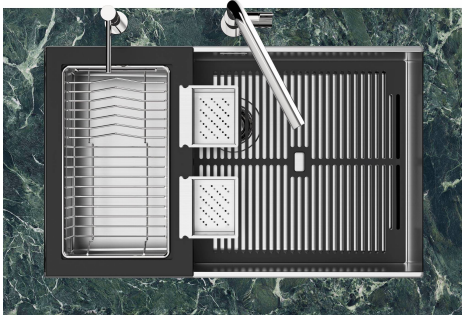

GRIGLIA POSIZIONATA A FILO VASCA / GRID EDGE POSITIONING

GRIGLIA POSIZIONATA SUL FONDO / GRID BOTTOP POSITIONING

1255/05-

intaglio per il troppo-pieno  
solo con top > 10 mm  
recess for housing the over-flow  
only for top > 10 mm

## 画廊