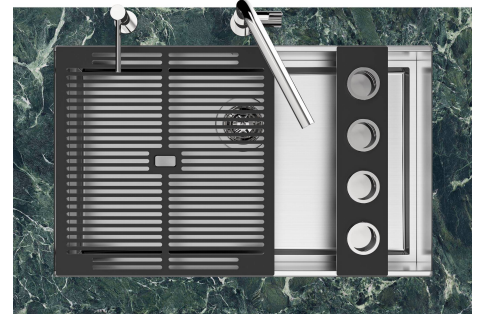

画廊

EQUIPMENT