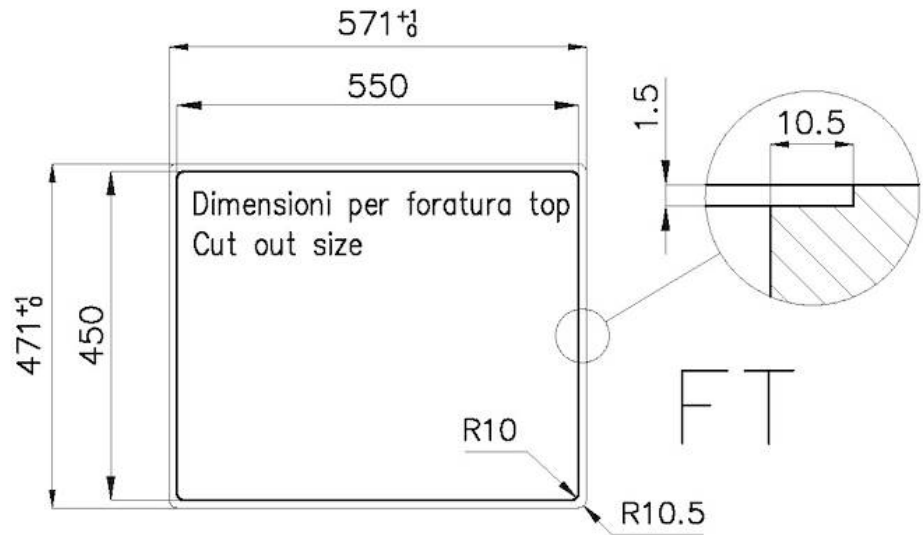

尺寸 570 x 470 mm

标准配件 固定钩, 垫圈, 下水器, 溢水口和虹吸管, 纸板盒包装

龙头孔 无定位孔

---

安装孔 [View technical data sheet](#)

---

下水器 否

---

宽 57 cm

---

盆内尺寸 530 x 430 mm

---

单槽/双槽 单槽

---

下水组件 3,5" 下水器

---

GRIGLIA POSIZIONATA A FILO VASCA / GRID EDGE POSITIONING

GRIGLIA POSIZIONATA SUL FONDO / GRID BOTTOP POSITIONING

1255/05-

intaglio per il troppo-pieno  
solo con top > 10 mm  
recess for housing the over-flow  
only for top > 10 mm