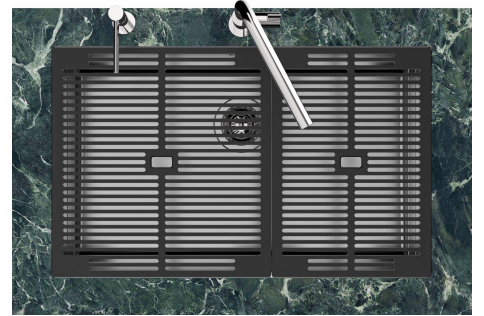

画廊

EQUIPMENT