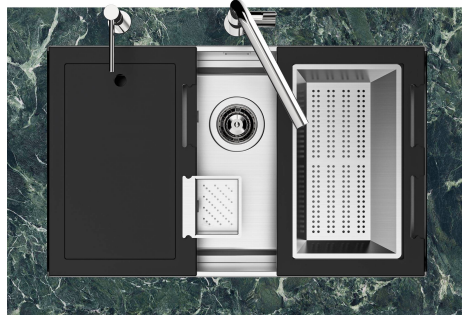

画廊

EQUIPMENT