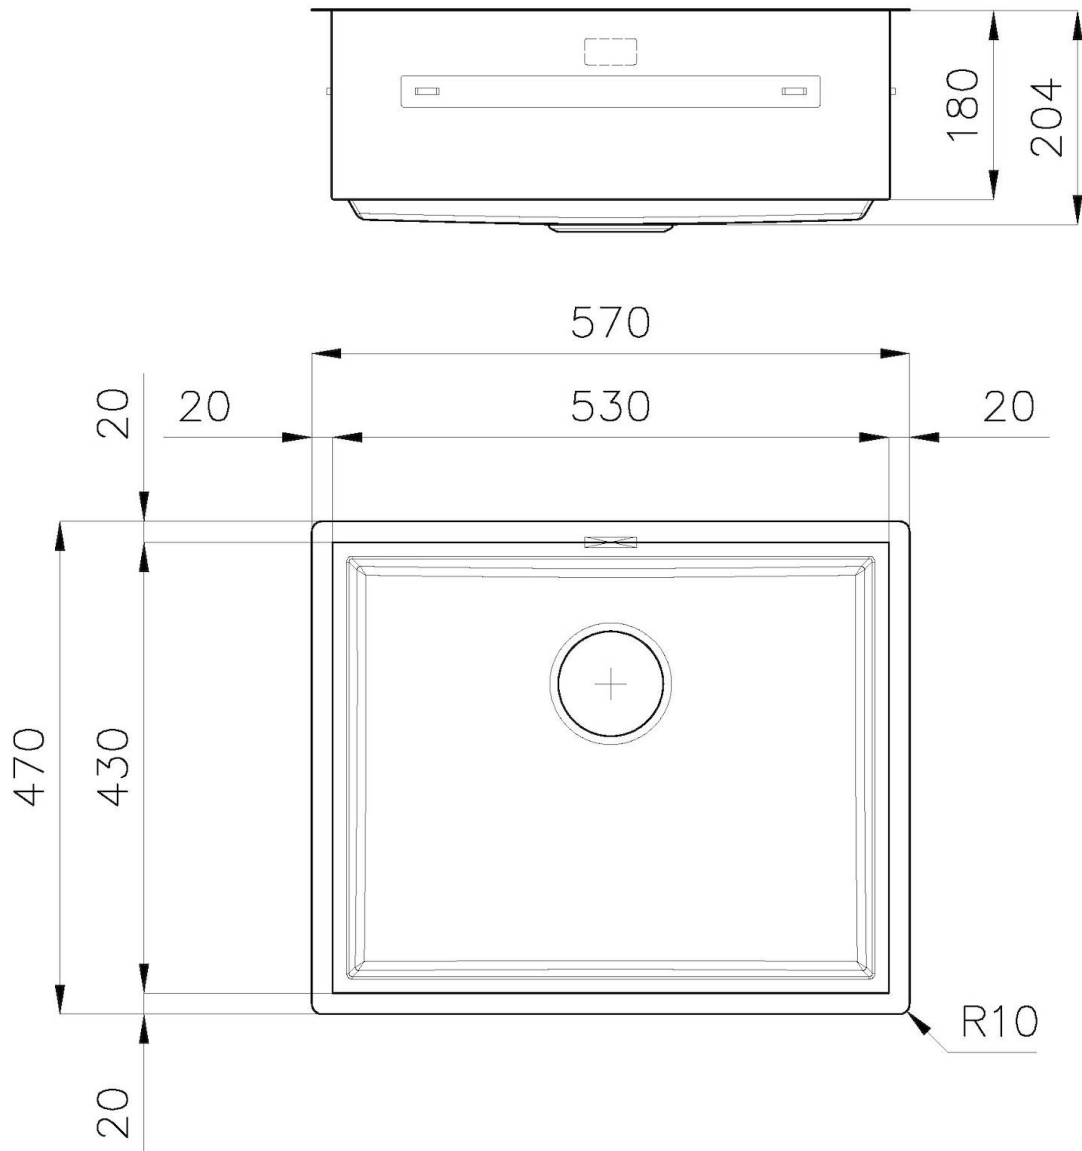

尺寸 570 x 470 mm

标准配件 固定钩, 垫圈, 下水器, 溢水口和虹吸管, 纸板盒包装

龙头孔 无定位孔

---

安装孔 [View technical data sheet](#)

---

下水器 否

---

宽 57 cm

---

盆内尺寸 530 x 430 mm

---

单槽/双槽 单槽

---

下水组件 3,5" 下水器

---

---

**高厚度** 1mm厚的钢。相当大的厚度，保证了最大的坚固性和耐用性。

---

装备

技术图纸

**1255/05-**