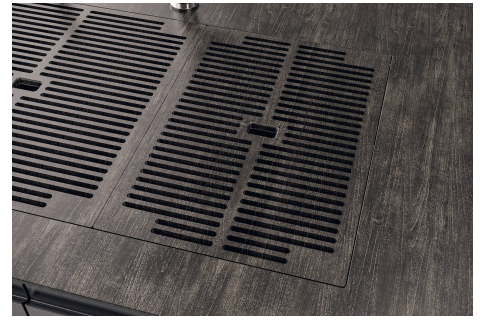

画廊

EQUIPMENT