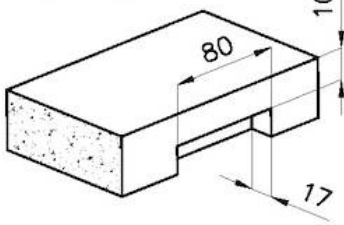

GRIGLIA POSIZIONATA A FILO VASCA / GRID EDGE POSITIONING

GRIGLIA POSIZIONATA SUL FONDO / GRID BOTTOP POSITIONING

1255/05-

intaglio per il troppo-pieno  
solo con top > 10 mm  
recess for housing the over-flow  
only for top > 10 mm