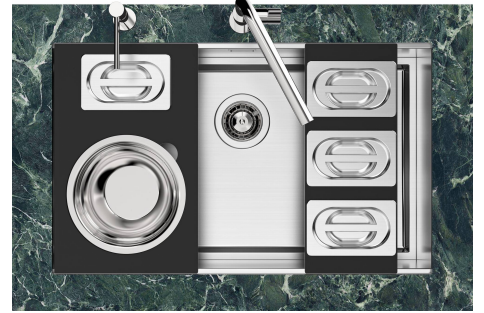

画廊

EQUIPMENT