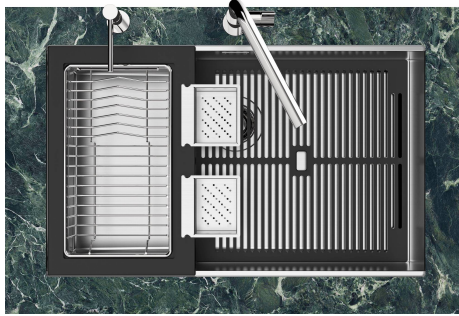

GRIGLIA POSIZIONATA A FILO VASCA / GRID EDGE POSITIONING

GRIGLIA POSIZIONATA SUL FONDO / GRID BOTTOP POSITIONING

1255/05-

intaglio per il troppo-pieno  
solo con top > 10 mm  
recess for housing the over-flow  
only for top > 10 mm

## 画廊