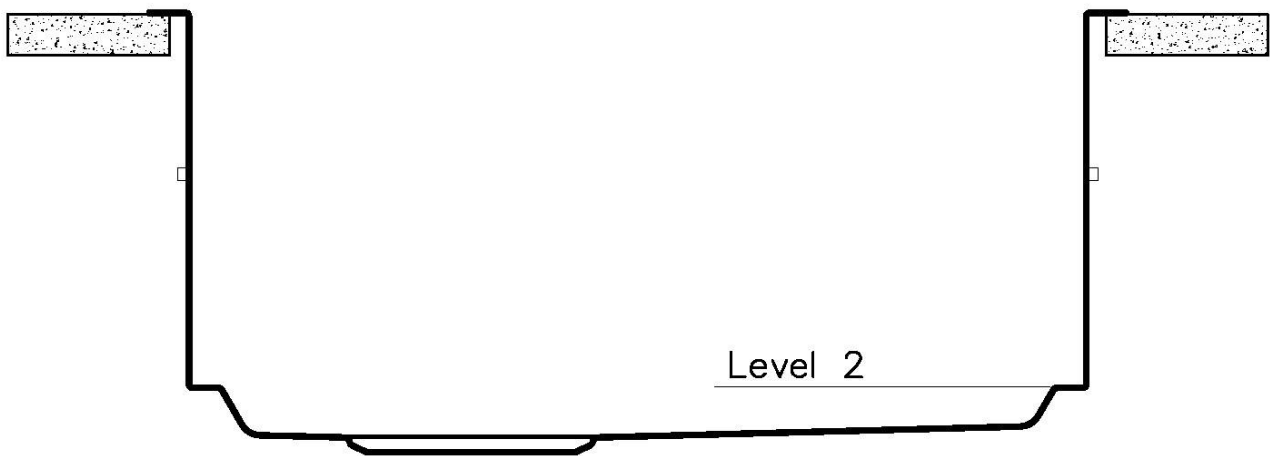

QUADRA EVO
Optional accessories / Accessori opzionali
FILOTOP / FLUSHMOUNT

LEVEL 2:

8100 615