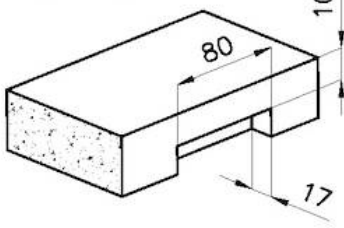

GRIGLIA POSIZIONATA A FILO VASCA / GRID EDGE POSITIONING

GRIGLIA POSIZIONATA SUL FONDO / GRID BOTTOP POSITIONING

1255/05-

intaglio per il troppo-pieno  
solo con top > 10 mm  
recess for housing the over-flow  
only for top > 10 mm