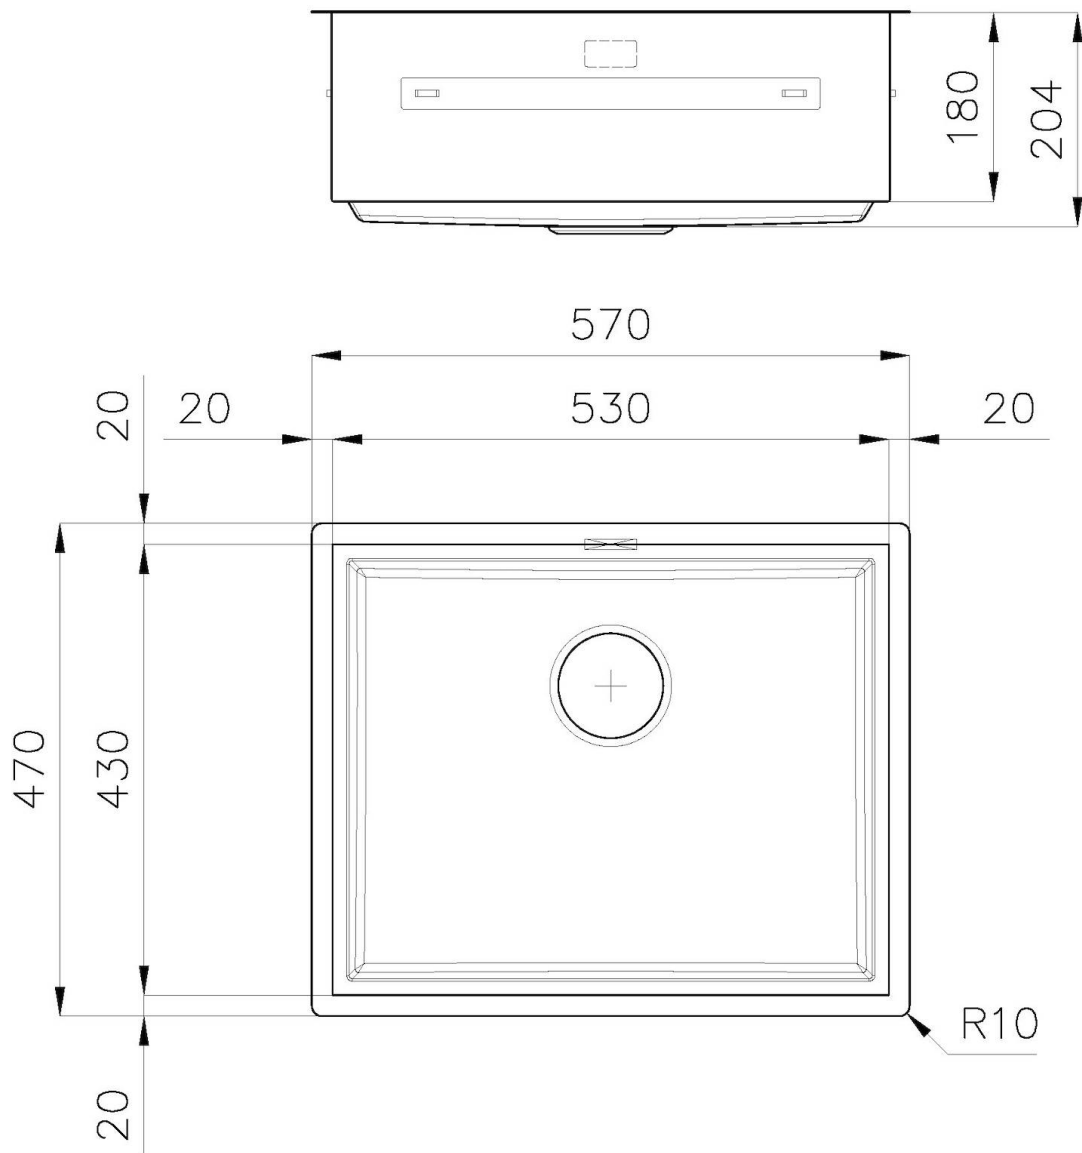

尺寸 570 x 470 mm

标准配件 固定钩, 垫圈, 下水器, 溢水口和虹吸管, 纸板盒包装

龙头孔 无定位孔

---

安装孔 [View technical data sheet](#)

---

下水器 否

---

宽 57 cm

---

盆内尺寸 530 x 430 mm

---

单槽/双槽 单槽

---

下水组件 3,5" 下水器

---

---

**高厚度** 1mm厚的钢。相当大的厚度，保证了最大的坚固性和耐用性。

---

装备

技术图纸

**1255/05-**