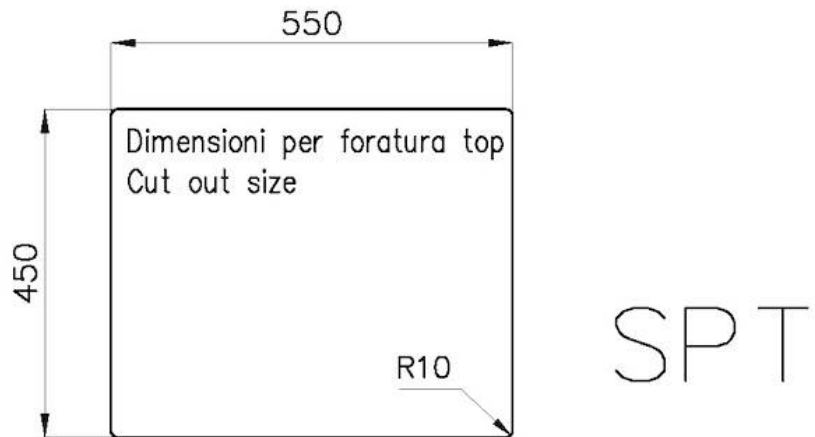

GRIGLIA POSIZIONATA A FILO VASCA / GRID EDGE POSITIONING

GRIGLIA POSIZIONATA SUL FONDO / GRID BOTTOP POSITIONING

1255/05-

intaglio per il troppo-pieno  
solo con top > 10 mm  
recess for housing the over-flow  
only for top > 10 mm