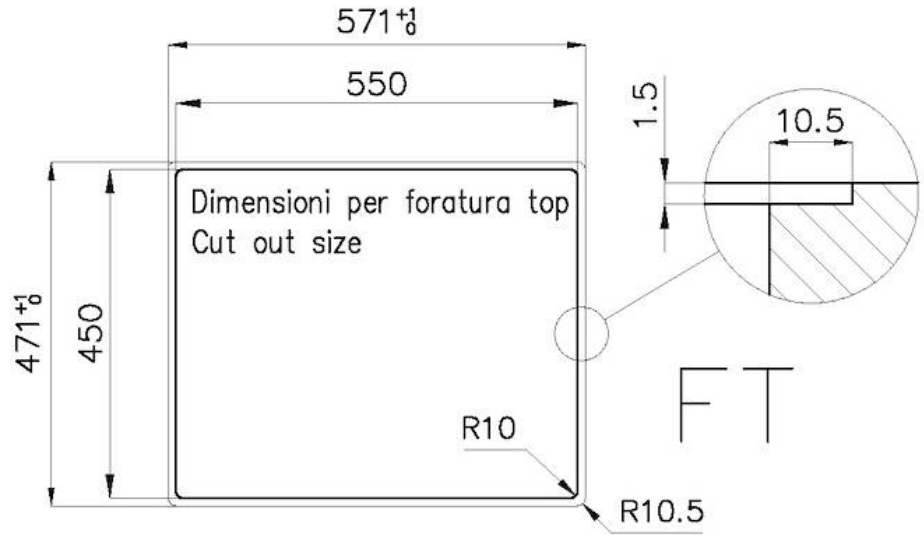

尺寸 570 x 470 mm

标准配件 固定钩, 垫圈, 下水器, 溢水口和虹吸管, 纸板盒包装

龙头孔 无定位孔

---

安装孔 [View technical data sheet](#)

---

下水器 否

---

宽 57 cm

---

盆内尺寸 530 x 430 mm

---

单槽/双槽 单槽

---

下水组件 3,5" 下水器

---

GRIGLIA POSIZIONATA A FILO VASCA / GRID EDGE POSITIONING

GRIGLIA POSIZIONATA SUL FONDO / GRID BOTTOP POSITIONING

1255/05-

intaglio per il troppo-pieno  
solo con top > 10 mm  
recess for housing the over-flow  
only for top > 10 mm