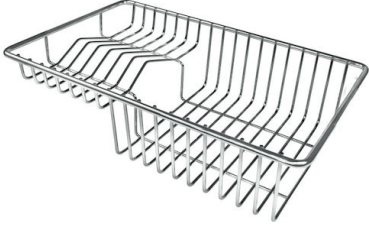

LEVEL 2:

8100 615

1255/85-

GRIGLIA POSIZIONATA A FILO VASCA / GRID EDGE POSITIONING

GRIGLIA POSIZIONATA SUL FONDO / GRID BOTTOP POSITIONING

Sottotop/Undermount

B-B:
 Dettaglio installazione e sistema di fissaggio
 Installation detail and fixing system

A-A:
 Dettaglio installazione positive reveal e sistema di fissaggio
 Installation detail with positive reveal and fixing system

1255/85-

画廊

EQUIPMENT

黑格架
8100 615

OPTIONAL ACCESSORIES

不锈钢背板
8100 303

白托盘
8153 100

Kit Black
8100 037

木砧板
8642 000

OPTIONAL AUTOMATIC WASTE FITTINGS

自动下水 - **PM**
8407 113

自动下水器 **Space - PL**
8407 117

自动下水器 **Space - PP**
8407 116

自动下水器 **Space - PA**
8407 108