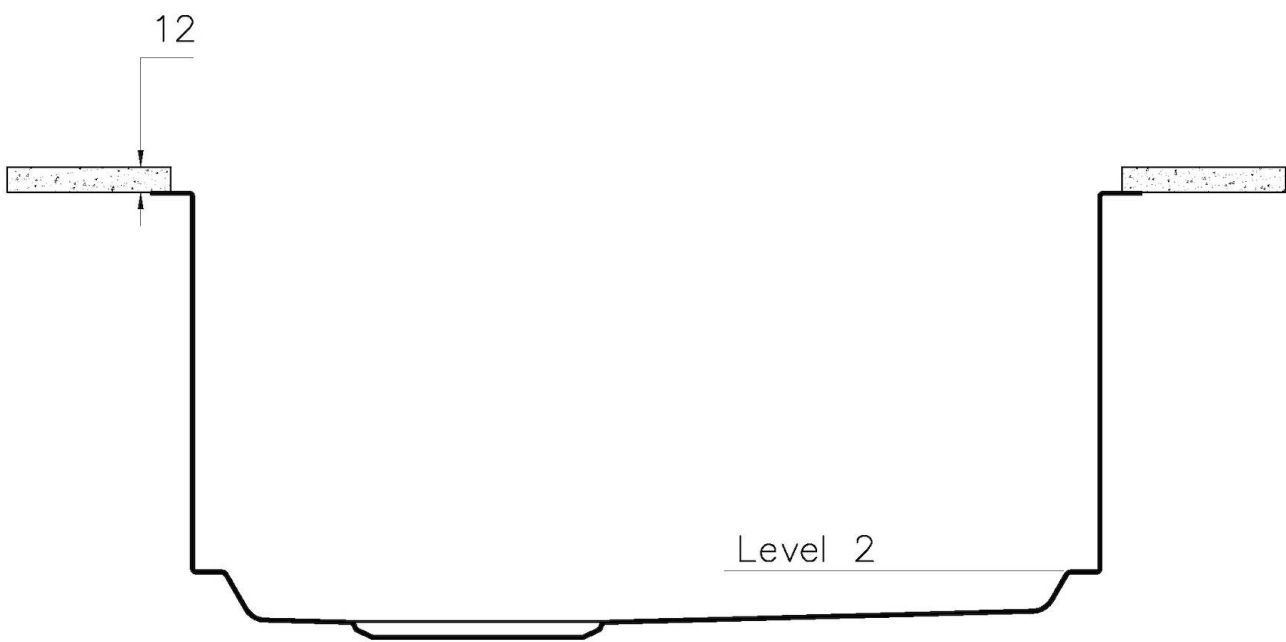

盆内尺寸

530 x 430 mm

宽

57 cm

安装孔

[View technical data sheet](#)

单槽/双槽

单槽

备注：

特点

3.5" 下水器提篮

Foster®水槽均配备了3.5"下水器，有可防止固体颗粒流入下水器的实用篮式塞。3.5"下水器允许使用Foster®碎渣机，可与所有型号兼容。

深盆

得益于先进的生产技术，该洗碗盆的重要深度超过20厘米，可以在所有洗涤操作中提供极大的灵活性和实用性。

溢水口

溢水口是Foster水槽上的一项安全措施，可以防止疏忽时水的溢出。方形溢水解决方案，具有简约的方形，更加美观大方。

高厚度

1mm厚的钢。相当大的厚度，保证了最大的坚固性和耐用性。

装备

1255/85-

QUADRA EVO Livelli accessori / Level accessories SOTTOTOP / UNDERMOUNT

LEVEL 1:

8100 615
8100 614
8100 037
8100 620
8100 621
8100 622
8100 628
8642 000

QUADRA EVO Livelli accessori / Level accessories SOTTOTOP / UNDERMOUNT

LEVEL 2:

8100 615

1255/85-

GRIGLIA POSIZIONATA A FILO VASCA / GRID EDGE POSITIONING

GRIGLIA POSIZIONATA SUL FONDO / GRID BOTTOP POSITIONING

Sottotop/Undermount

B-B:
 Dettaglio installazione e sistema di fissaggio
 Installation detail and fixing system