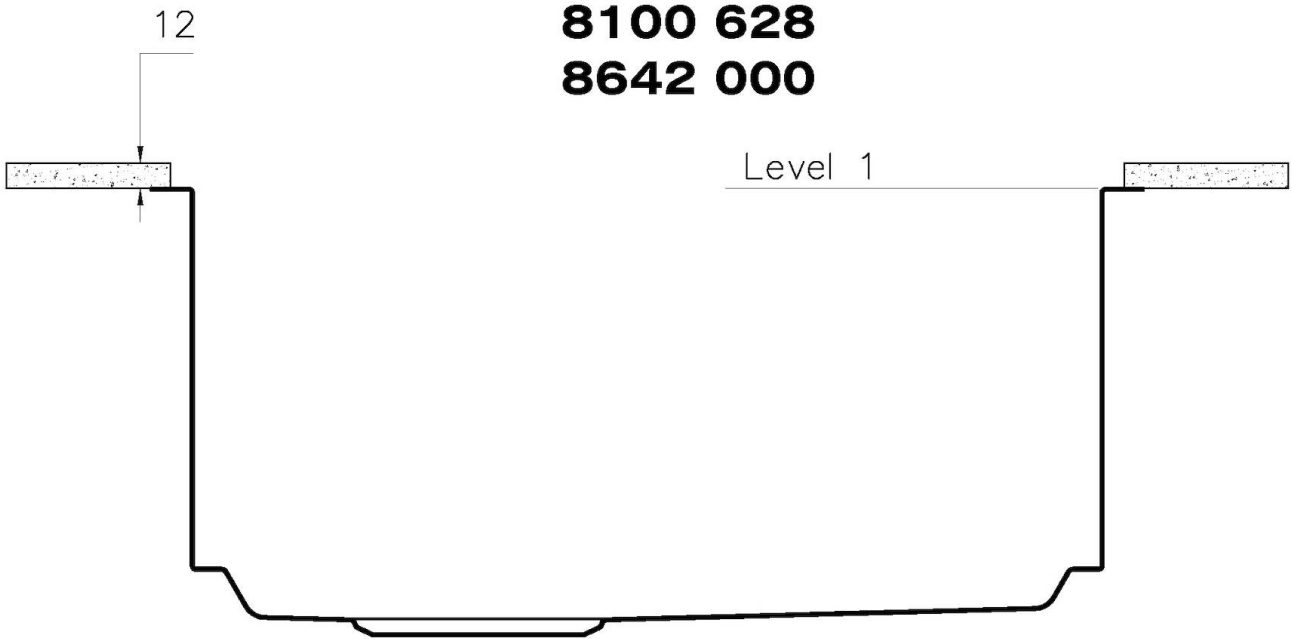

盆内尺寸

530 x 430 mm

宽

57 cm

安装孔

[View technical data sheet](#)

单槽/双槽

单槽

高厚度

1mm厚的钢。相当大的厚度，保证了最大的坚固性和耐用性。

装备

1255/85-

QUADRA EVO Livelli accessori / Level accessories SOTTOTOP / UNDERMOUNT

LEVEL 1:

8100 615
8100 614
8100 037
8100 620
8100 621
8100 622
8100 628
8642 000

QUADRA EVO Livelli accessori / Level accessories SOTTOTOP / UNDERMOUNT

LEVEL 2:

8100 615

1255/85-

GRIGLIA POSIZIONATA A FILO VASCA / GRID EDGE POSITIONING

GRIGLIA POSIZIONATA SUL FONDO / GRID BOTTOP POSITIONING

Sottotop/Undermount

B-B:
 Dettaglio installazione e sistema di fissaggio
 Installation detail and fixing system