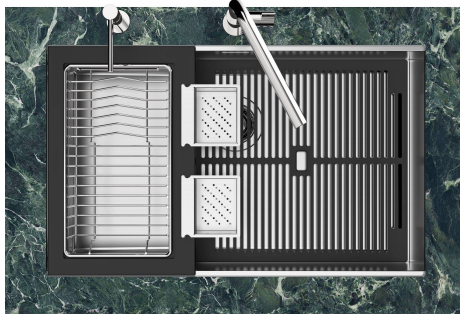

画廊

EQUIPMENT