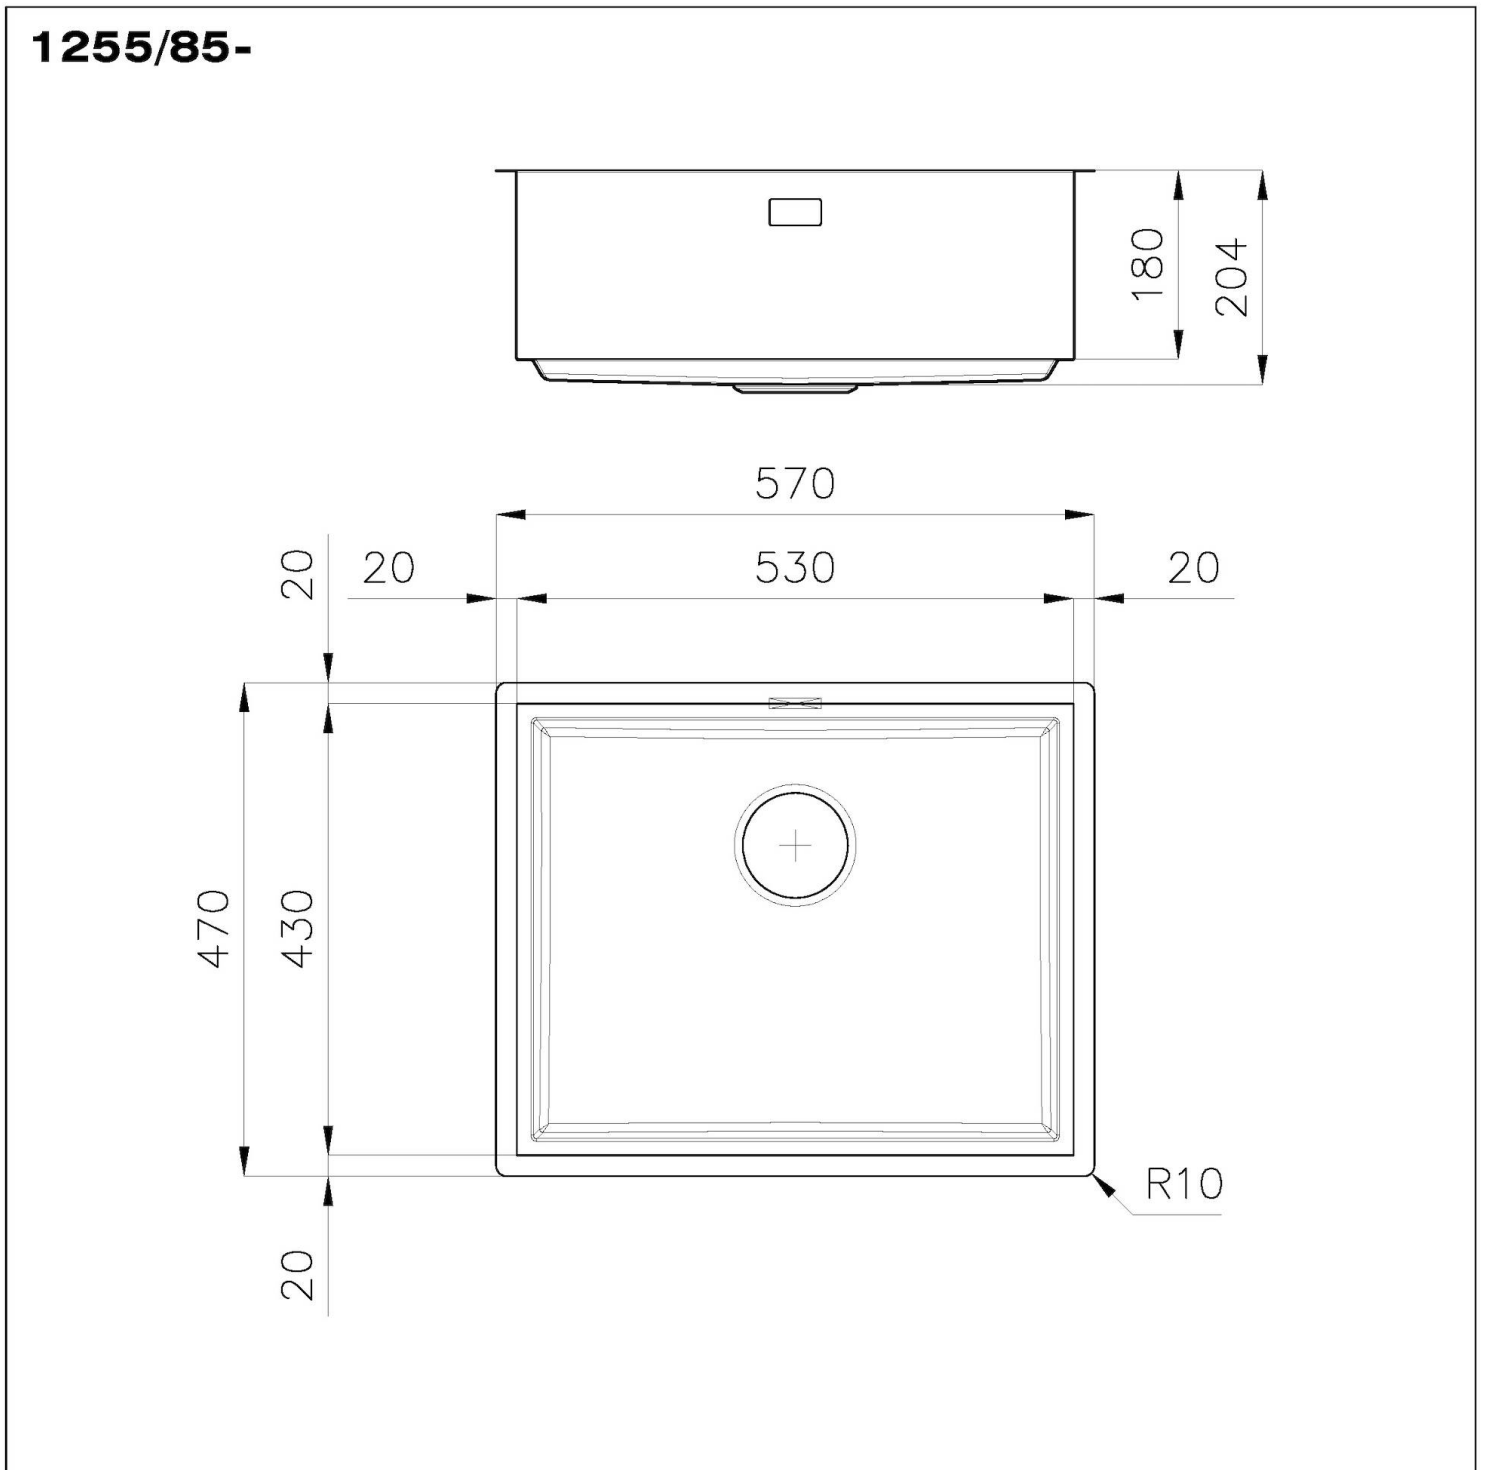

570 x 470 mm

盆内尺寸

530 x 430 mm

宽 57 cm

---

安装孔 [View technical data sheet](#)

---

单槽/双槽 单槽

**溢水口**

溢水口是Foster水槽上的一项安全措施，可以防止疏忽时水的溢出。方形溢水解决方案，具有简约的方形，更加美观大方。

---

高厚度

1mm厚的钢。相当大的厚度，保证了最大的坚固性和耐用性。

装备

技术图纸