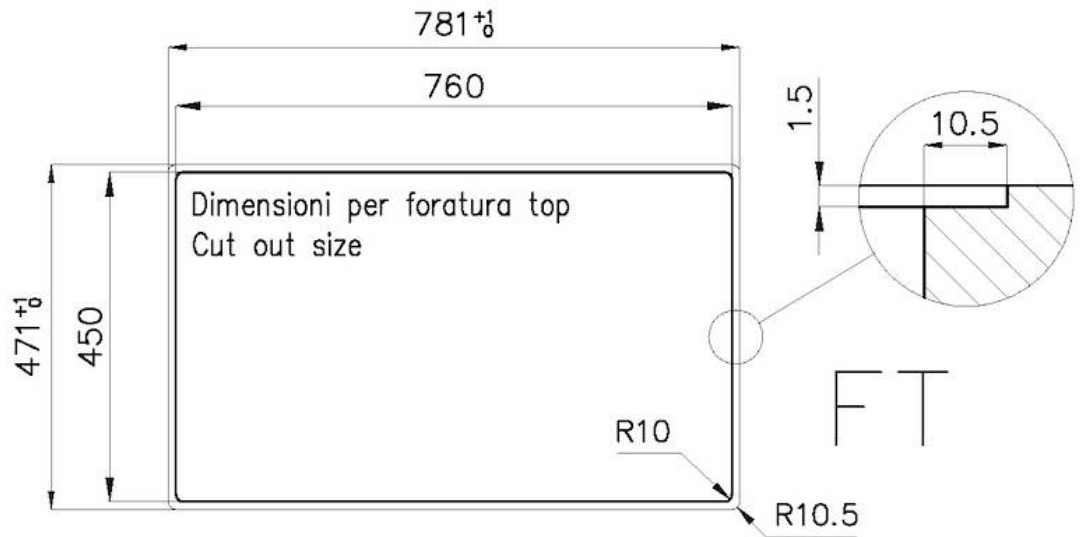

### 细节

材料 AISI 304 不锈钢

表面处理 拉丝 Foster

质地 磨砂

边型和安装方式 平嵌

底座 80 cm

尺寸 780 x 470 mm

标准配件 固定钩, 垫圈, 下水器, 溢水口和虹吸管, 纸板盒包装

龙头孔 无定位孔

安装孔 [View technical data sheet](#)

下水器 否

---

宽 78 cm

---

盆内尺寸 740 x 430 mm

---

1257/05-

intaglio per il troppo-pieno  
solo con top > 10 mm  
recess for housing the over-flow  
only for top > 10 mm