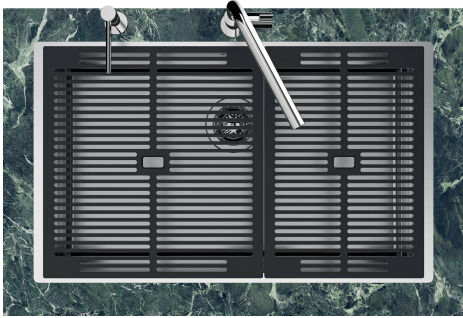

画廊

EQUIPMENT

黑格架
8100 614