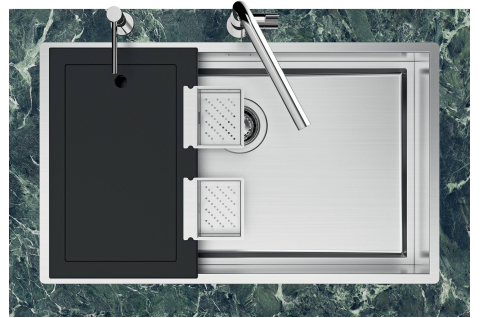

画廊

EQUIPMENT

黑格架
8100 614