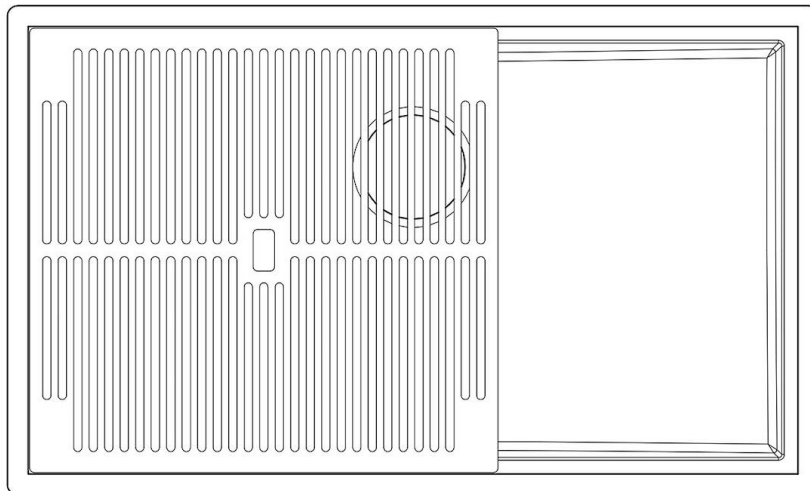

## **QUADRA EVO** **Optional accessories / Accessori opzionali** **FILOTOP / FLUSHMOUNT**

**LEVEL 2:**

**8100 615**

**1257/05-**

**8100 615 + 8100 614**  
**POSIZIONATE A FILO VASCA / EDGE POSITIONING**

**8100 615**  
**POSIZIONATA SUL FONDO / BOTTOM POSITIONING**