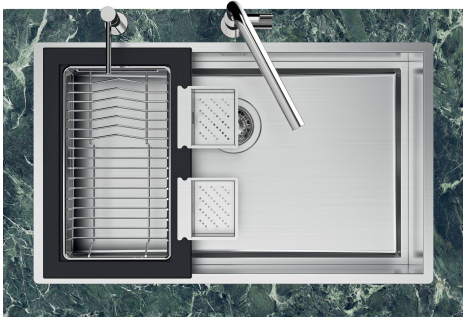

画廊

EQUIPMENT

黑格架
8100 614