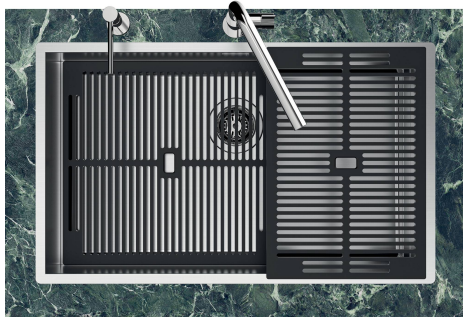

画廊

EQUIPMENT

黑格架
8100 614