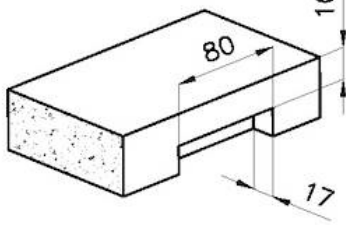

## **QUADRA EVO** **Optional accessories / Accessori opzionali** **FILOTOP / FLUSHMOUNT**

**LEVEL 2:**

**8100 615**

**1257/05-**

**8100 615 + 8100 614**  
**POSIZIONATE A FILO VASCA / EDGE POSITIONING**

**8100 615**  
**POSIZIONATA SUL FONDO / BOTTOM POSITIONING**

1257/05-

intaglio per il troppo-pieno  
solo con top > 10 mm  
recess for housing the over-flow  
only for top > 10 mm