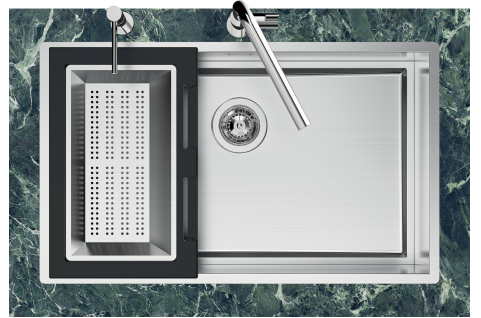

画廊

EQUIPMENT

黑格架
8100 614