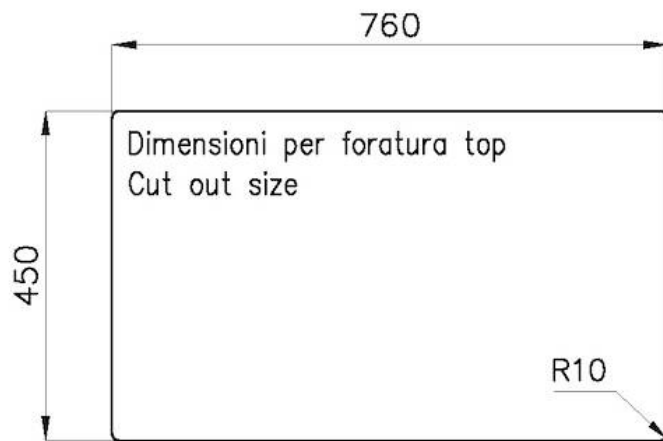

### 细节

材料 AISI 304 不锈钢

表面处理 拉丝 Foster

质地 磨砂

边型和安装方式 平嵌

底座 80 cm

尺寸 780 x 470 mm

标准配件 固定钩, 垫圈, 下水器, 溢水口和虹吸管, 纸板盒包装

龙头孔 无定位孔

安装孔 [View technical data sheet](#)

下水器 否

---

宽 78 cm

---

盆内尺寸 740 x 430 mm

---

1257/05-

intaglio per il troppo-pieno  
solo con top > 10 mm  
recess for housing the over-flow  
only for top > 10 mm