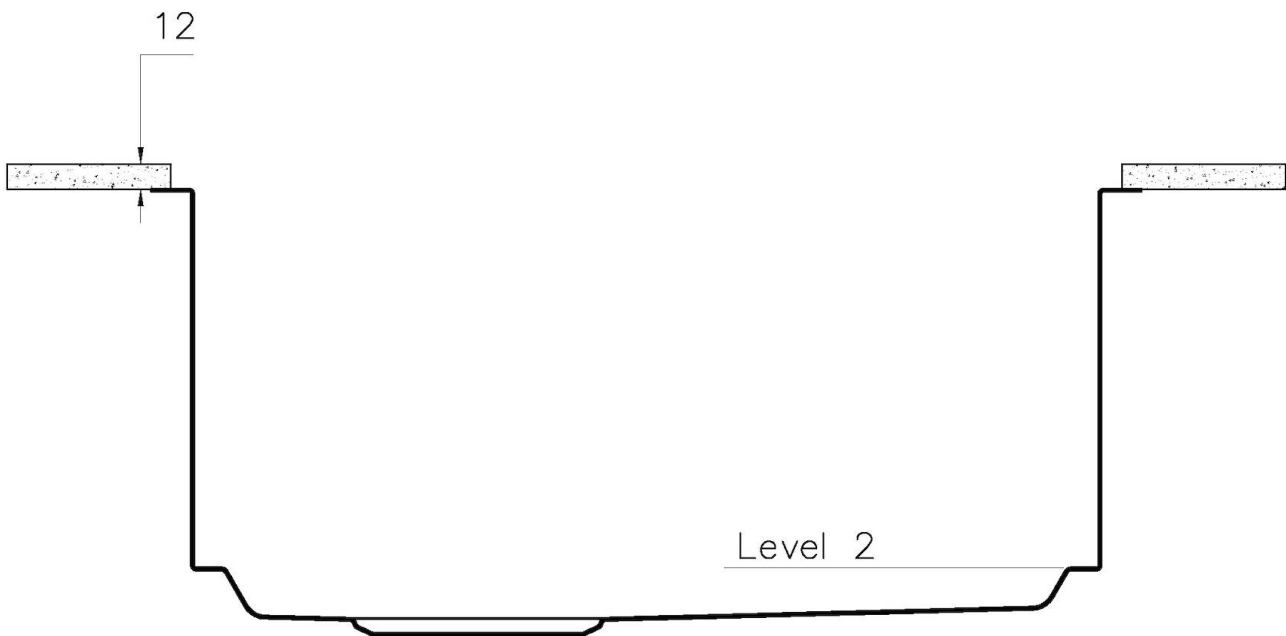

质地 磨砂

边型和安装方式 平嵌

底座 80 cm

尺寸 780 x 470 mm

标准配件 固定钩, 垫圈, 下水器, 溢水口和虹吸管, 纸板盒包装

龙头孔 无定位孔

安装孔 [View technical data sheet](#)

下水器 否

宽 78 cm

盆内尺寸 740 x 430 mm

单槽/双槽 单槽

下水组件 3,5" 下水器

特点

3.5" 下水器提篮 Foster®水槽均配备了3.5"下水器，有可防止固体颗粒流入下水器的实用篮式塞。3.5"下水器允许使用Foster®碎渣机，可与所有型号兼容。

深盆 得益于先进的生产技术，该洗碗盆的重要深度超过20厘米，可以在所有洗涤操作中提供极大的灵活性和实用性。

溢水口 溢水口是Foster水槽上的一项安全措施，可以防止疏忽时水的溢出。方形溢水解决方案，具有简约的方形，更加美观大方。

高厚度 1mm厚的钢。相当大的厚度，保证了最大的坚固性和耐用性。

装备

技术图纸

QUADRA EVO Livelli accessori / Level accessories SOTTOTOP / UNDERMOUNT

LEVEL 1:

8100 615
8100 614
8100 037
8100 620
8100 621
8100 622
8100 628
8642 000

QUADRA EVO Livelli accessori / Level accessories SOTTOTOP / UNDERMOUNT

LEVEL 2:

8100 615

1257/85-

8100 615 + 8100 614
POSIZIONATE A FILO VASCA / EDGE POSITIONING

8100 615
POSIZIONATA SUL FONDO / BOTTOM POSITIONING

1257/05-

intaglio per il troppo-pieno
solo con top > 10 mm
recess for housing the over-flow
only for top > 10 mm