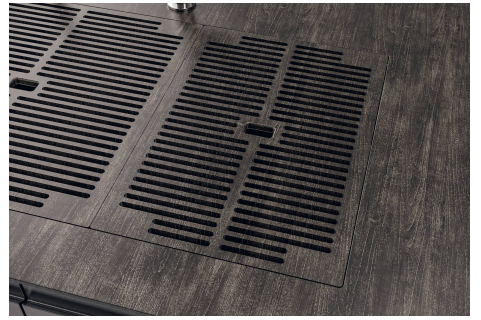

画廊

EQUIPMENT

黑格架
8100 614