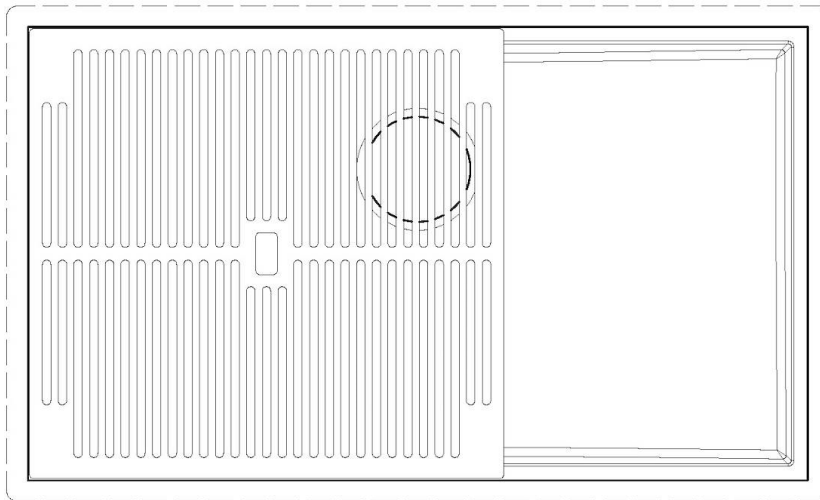

质地 磨砂

边型和安装方式 平嵌

底座 80 cm

尺寸 780 x 470 mm

标准配件 固定钩, 垫圈, 下水器, 溢水口和虹吸管, 纸板盒包装

龙头孔 无定位孔

安装孔 [View technical data sheet](#)

下水器 否

LEVEL 2:

8100 615

1257/85-

8100 615 + 8100 614
POSIZIONATE A FILO VASCA / EDGE POSITIONING

8100 615
POSIZIONATA SUL FONDO / BOTTOM POSITIONING

1257/05-

intaglio per il troppo-pieno
solo con top > 10 mm
recess for housing the over-flow
only for top > 10 mm