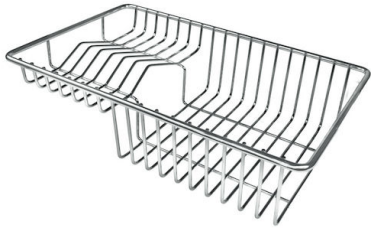

LEVEL 2:

8100 615

1257/85-

8100 615 + 8100 614
POSIZIONATE A FILO VASCA / EDGE POSITIONING

8100 615
POSIZIONATA SUL FONDO / BOTTOM POSITIONING

1257/05-

intaglio per il troppo-pieno
solo con top > 10 mm
recess for housing the over-flow
only for top > 10 mm

画廊

EQUIPMENT

黑格架
8100 615

黑格架
8100 614

OPTIONAL ACCESSORIES

不锈钢背板
8100 303

白托盘
8153 100

Kit Black
8100 037