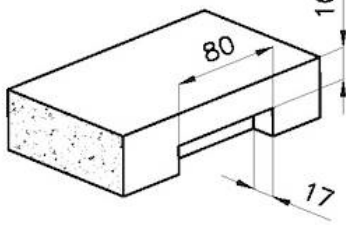

质地 磨砂

边型和安装方式 平嵌

底座 80 cm

尺寸 780 x 470 mm

标准配件 固定钩, 垫圈, 下水器, 溢水口和虹吸管, 纸板盒包装

龙头孔 无定位孔

安装孔 [View technical data sheet](#)

下水器 否

宽 78 cm

盆内尺寸 740 x 430 mm

单槽/双槽 单槽

下水组件 3,5" 下水器

特点

3.5" 下水器提篮 Foster®水槽均配备了3.5"下水器，有可防止固体颗粒流入下水器的实用篮式塞。3.5"下水器允许使用Foster®碎渣机，可与所有型号兼容。

深盆 得益于先进的生产技术，该洗碗盆的重要深度超过20厘米，可以在所有洗涤操作中提供极大的灵活性和实用性。

溢水口 溢水口是Foster水槽上的一项安全措施，可以防止疏忽时水的溢出。方形溢水解决方案，具有简约的方形，更加美观大方。

LEVEL 2:

8100 615

1257/85-

8100 615 + 8100 614
POSIZIONATE A FILO VASCA / EDGE POSITIONING

8100 615
POSIZIONATA SUL FONDO / BOTTOM POSITIONING

1257/05-

intaglio per il troppo-pieno
solo con top > 10 mm
recess for housing the over-flow
only for top > 10 mm