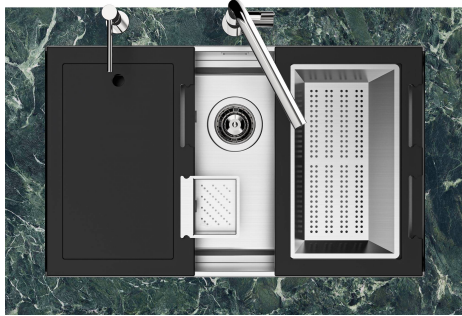

画廊

EQUIPMENT

黑格架
8100 614