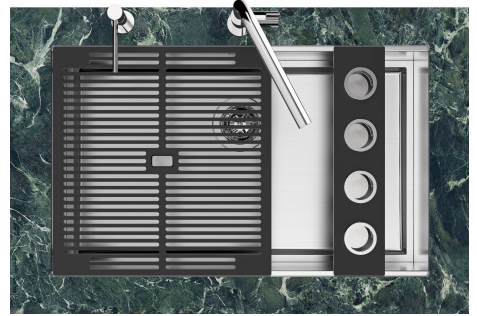

画廊

EQUIPMENT

黑格架
8100 614