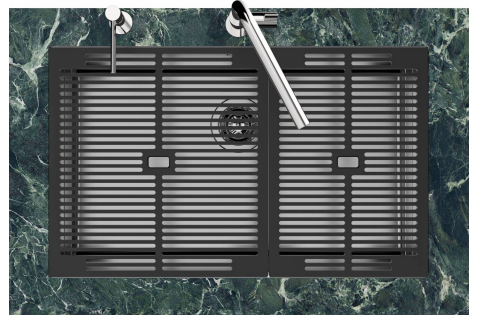

画廊

EQUIPMENT

黑格架
8100 614