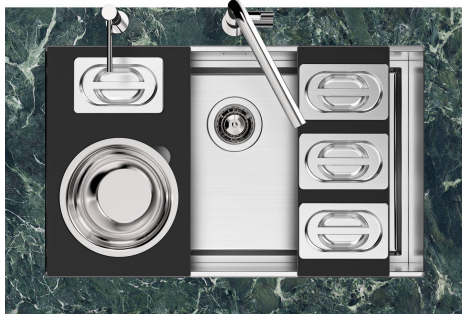

画廊

EQUIPMENT

黑格架
8100 614