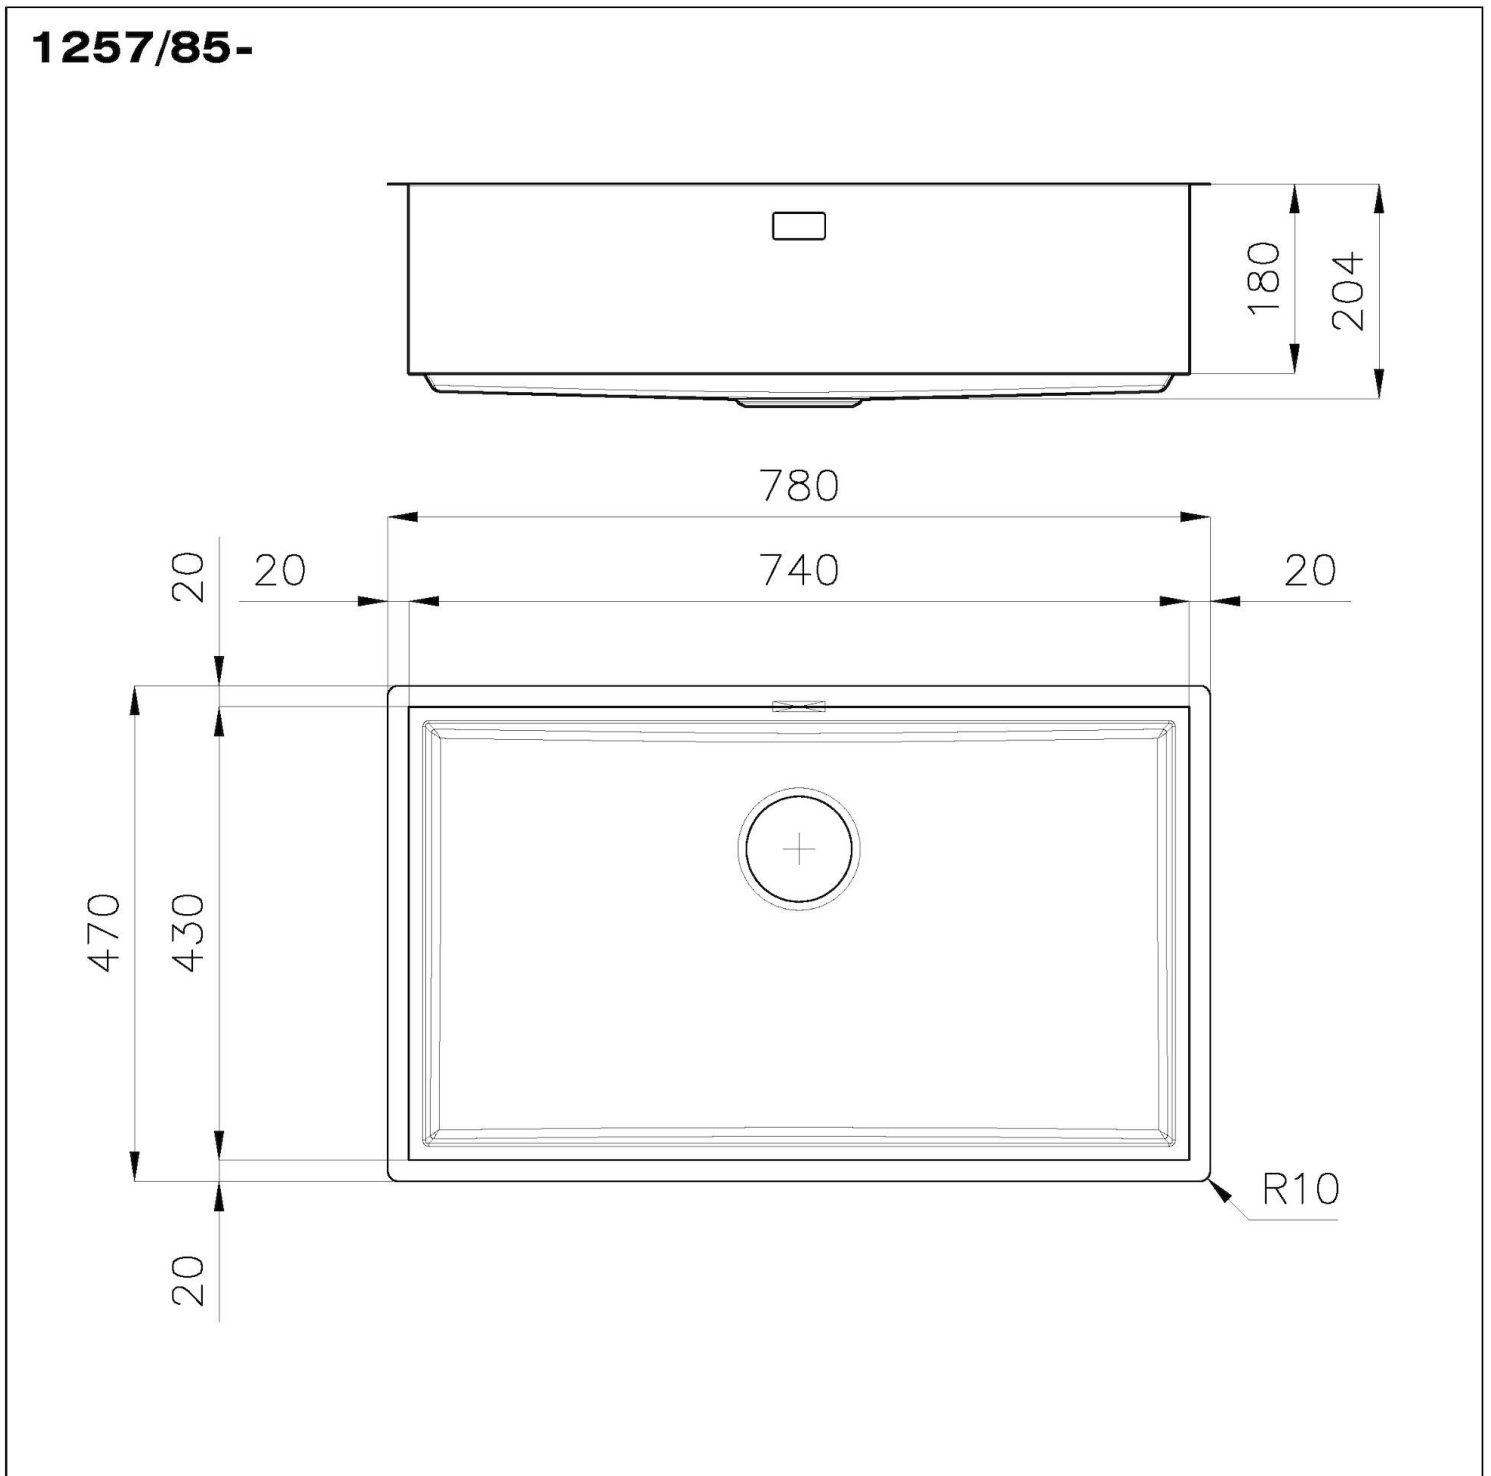

高厚度

1mm厚的钢。相当大的厚度，保证了最大的坚固性和耐用性。

装备

技术图纸