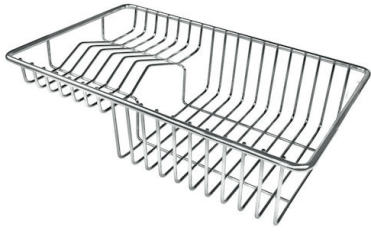

LEVEL 2:

8100 615

1257/85-

8100 615 + 8100 614
POSIZIONATE A FILO VASCA / EDGE POSITIONING

8100 615
POSIZIONATA SUL FONDO / BOTTOM POSITIONING

Sottotop/Undermount

B-B:
 Dettaglio installazione e sistema di fissaggio
 Installation detail and fixing system

A-A:
 Dettaglio installazione positive reveal e sistema di fissaggio
 Installation detail with positive reveal and fixing system

1257/85-

画廊

EQUIPMENT

黑格架
8100 615

黑格架
8100 614

OPTIONAL ACCESSORIES

不锈钢背板
8100 303

白托盘
8153 100

Kit Black
8100 037

木砧板
8642 000

OPTIONAL AUTOMATIC WASTE FITTINGS

自动下水器 枪黑色 - **PG**
8407 110

自动下水器 枪黑色 **Space - PO**
8407 120