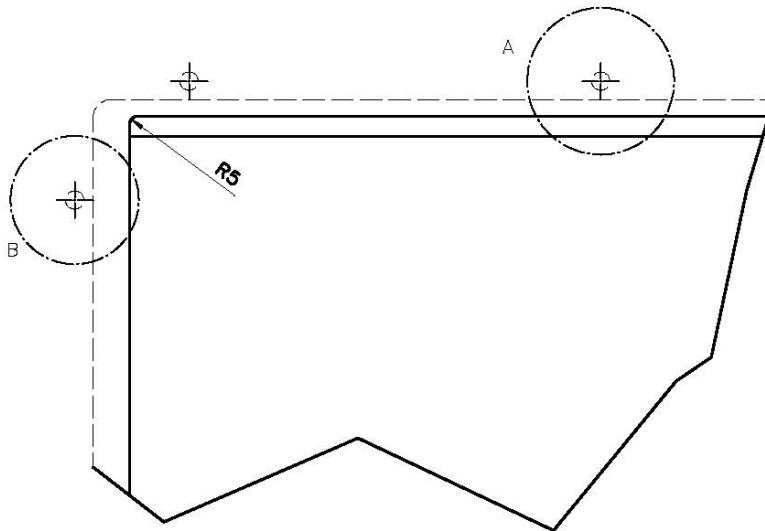

底座

90 cm

尺寸

780 x 470 mm

盆内尺寸

740 x 430 mm

宽 78 cm

安装孔 [View technical data sheet](#)

LEVEL 2:

8100 615

1257/85-

8100 615 + 8100 614
POSIZIONATE A FILO VASCA / EDGE POSITIONING

8100 615
POSIZIONATA SUL FONDO / BOTTOM POSITIONING

Sottotop/Undermount

B-B:
 Dettaglio installazione e sistema di fissaggio
 Installation detail and fixing system