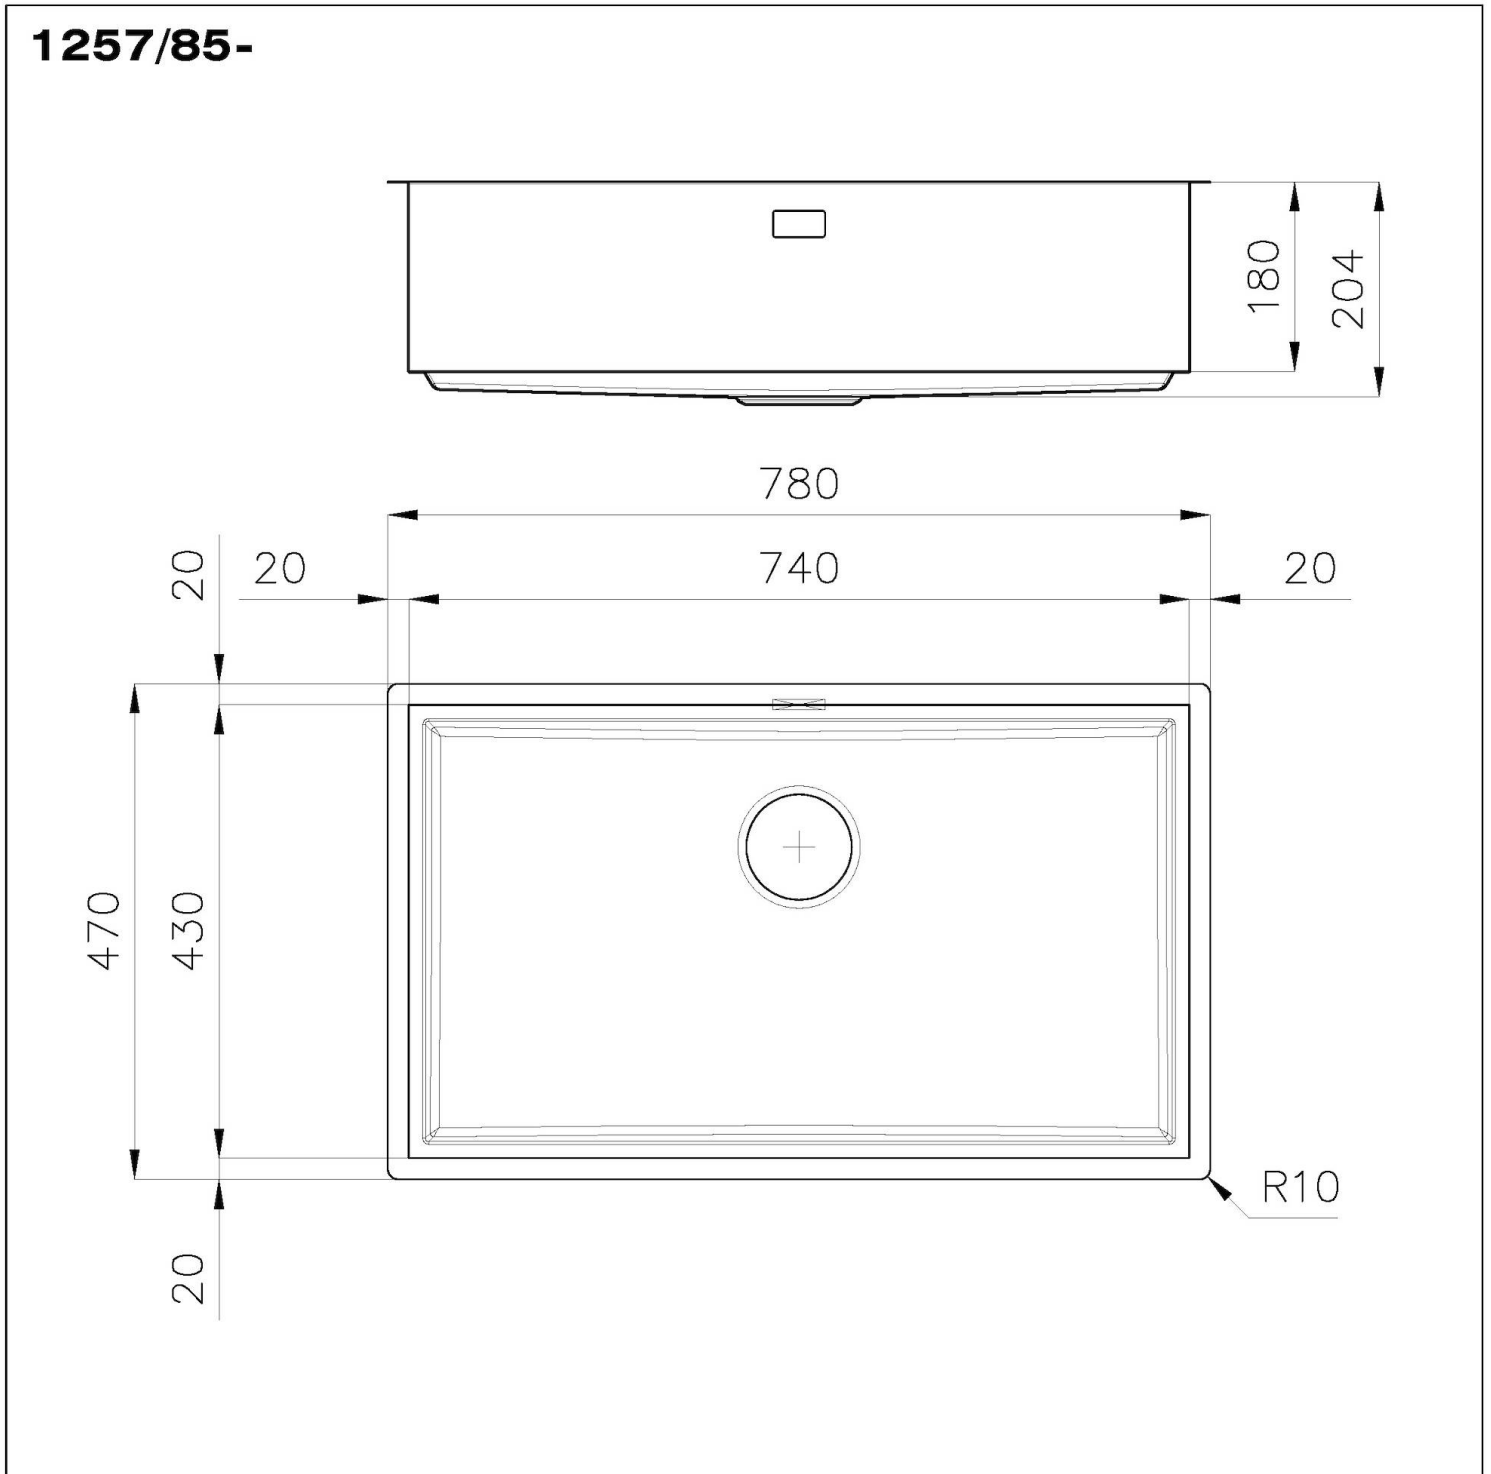

780 x 470 mm

盆内尺寸

740 x 430 mm

宽 78 cm

---

安装孔 [View technical data sheet](#)

---

单槽/双槽 单槽

**溢水口**

溢水口是Foster水槽上的一项安全措施，可以防止疏忽时水的溢出。方形溢水解决方案，具有简约的方形，更加美观大方。

---

高厚度

1mm厚的钢。相当大的厚度，保证了最大的坚固性和耐用性。

装备

技术图纸