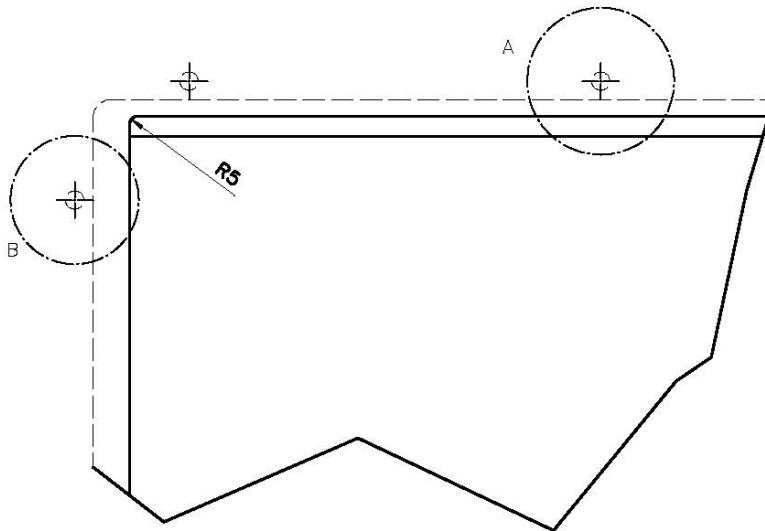

780 x 470 mm

盆内尺寸

740 x 430 mm

宽 78 cm

---

安装孔 [View technical data sheet](#)

---

单槽/双槽 单槽

## QUADRA EVO Livelli accessori / Level accessories SOTTOTOP / UNDERMOUNT

**LEVEL 2:**

**8100 615**

**1257/85-**

8100 615 + 8100 614  
POSIZIONATE A FILO VASCA / EDGE POSITIONING

8100 615  
POSIZIONATA SUL FONDO / BOTTOM POSITIONING

## Sottotop/Undermount

B-B:  
 Dettaglio installazione e sistema di fissaggio  
 Installation detail and fixing system

A-A:  
 Dettaglio installazione positive reveal e sistema di fissaggio  
 Installation detail with positive reveal and fixing system