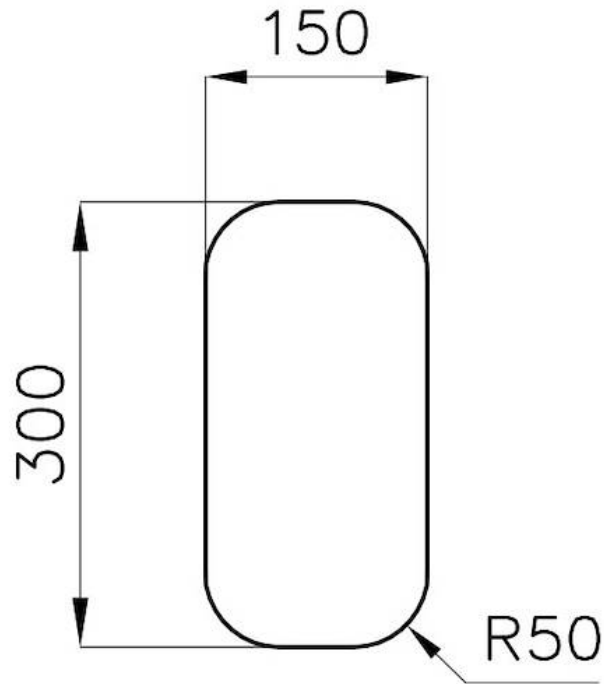

水槽 Big Bowl

水槽

: 1300 068

细节

材料	AISI 304 不锈钢
表面处理	拉丝 Foster
质地	拉丝 Foster
边型和安装方式	台下
底座	30 cm
尺寸	170x320 mm
标准配件	固定钩, 垫圈, 下水器, 溢水口和虹吸管, 纸板盒包装
龙头孔	无定位孔
安装孔	View technical data sheet

下水器 否

高度 17 cm

盆内尺寸 150x300mm

单槽/双槽 单槽

下水组件 3,5" 下水器

特点

3.5" 下水器提篮

Foster®水槽均配备了3.5"下水器，有可防止固体颗粒流入下水器的实用篮式塞。3.5"下水器允许使用Foster®碎渣机，可与所有型号兼容。

Cut out size
Dimensioni per foratura top

RECOMMENDED PAIRINGS

龙头 Delta