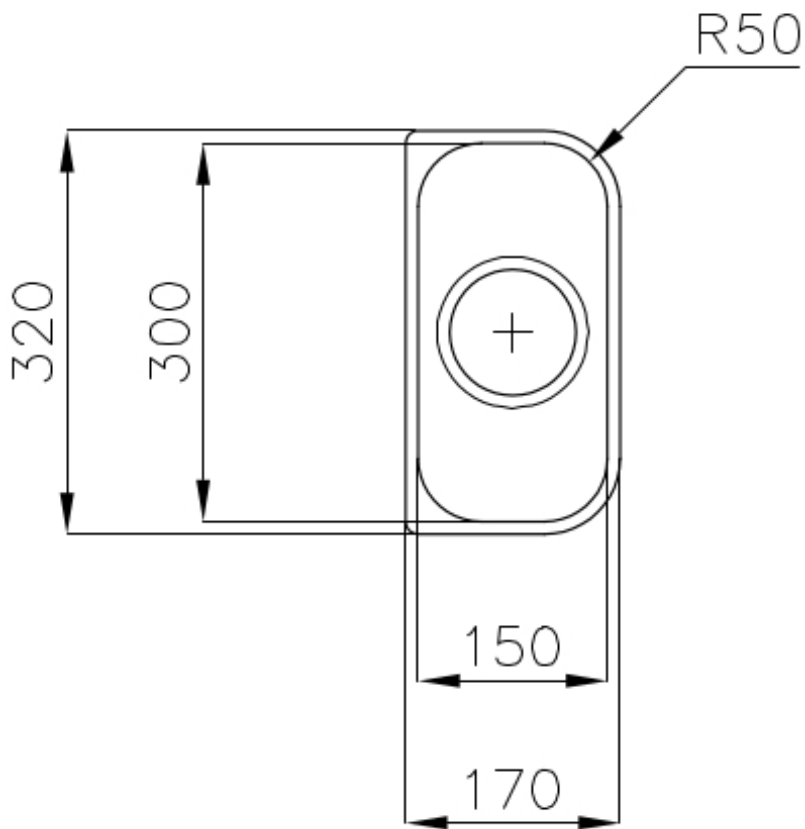

水槽 Big Bowl

水槽

: 1300 068

细节

材料	AISI 304 不锈钢
表面处理	拉丝 Foster
质地	拉丝 Foster
边型和安装方式	台下
底座	30 cm
尺寸	170x320 mm
标准配件	固定钩, 垫圈, 下水器, 溢水口和虹吸管, 纸板盒包装
龙头孔	无定位孔
安装孔	View technical data sheet

下水器 否

高度 17 cm

盆内尺寸 150x300mm

单槽/双槽 单槽

下水组件 3,5" 下水器

特点

3.5" 下水器提篮

Foster®水槽均配备了3.5"下水器，有可防止固体颗粒流入下水器的实用篮式塞。3.5"下水器允许使用Foster®碎渣机，可与所有型号兼容。

Cut out size
Dimensioni per foratura top

RECOMMENDED PAIRINGS

龙头 Delta