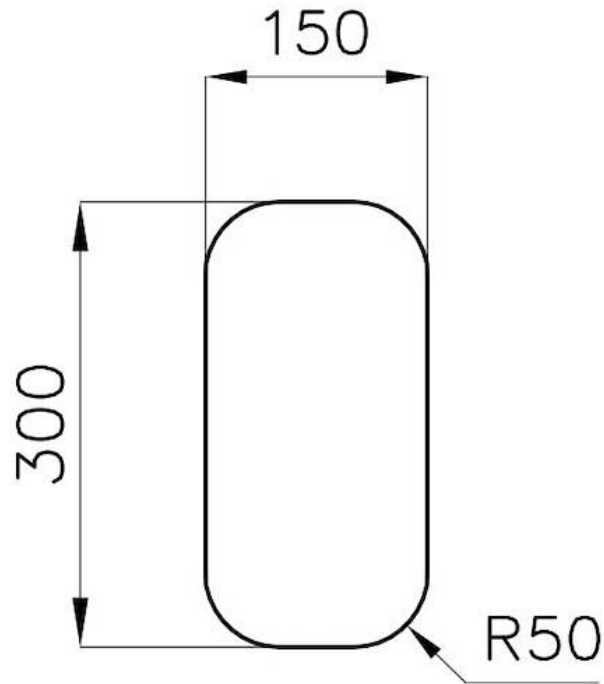

水槽 Big Bowl

水槽

代码: 1300 068

细节

材料 AISI 304 不锈钢

表面处理 拉丝 Foster

质地 拉丝 Foster

边型和安装方式 台下

底座 30 cm

尺寸 170x320 mm

标准配件 固定钩, 垫圈, 下水器, 溢水口和虹吸管, 纸板盒包装

龙头孔 无定位孔

安装孔 [View technical data sheet](#)

下水器 否

宽 17 cm

盆内尺寸 150x300mm

单槽/双槽 单槽

下水组件 3,5" 下水器

特点

3.5" 下水器提篮

Foster®水槽均配备了3.5"下水器，有可防止固体颗粒流入下水器的实用篮式塞。3.5"下水器允许使用Foster®碎渣机，可与所有型号兼容。

技术图纸

Cut out size
Dimensioni per foratura top

OPTIONAL ACCESSORIES

不锈钢爪篱
8154 043

RECOMMENDED PAIRINGS

龙头 **Delta**
8441 000

OPTIONAL AUTOMATIC WASTE FITTINGS

自动下水
8407 000