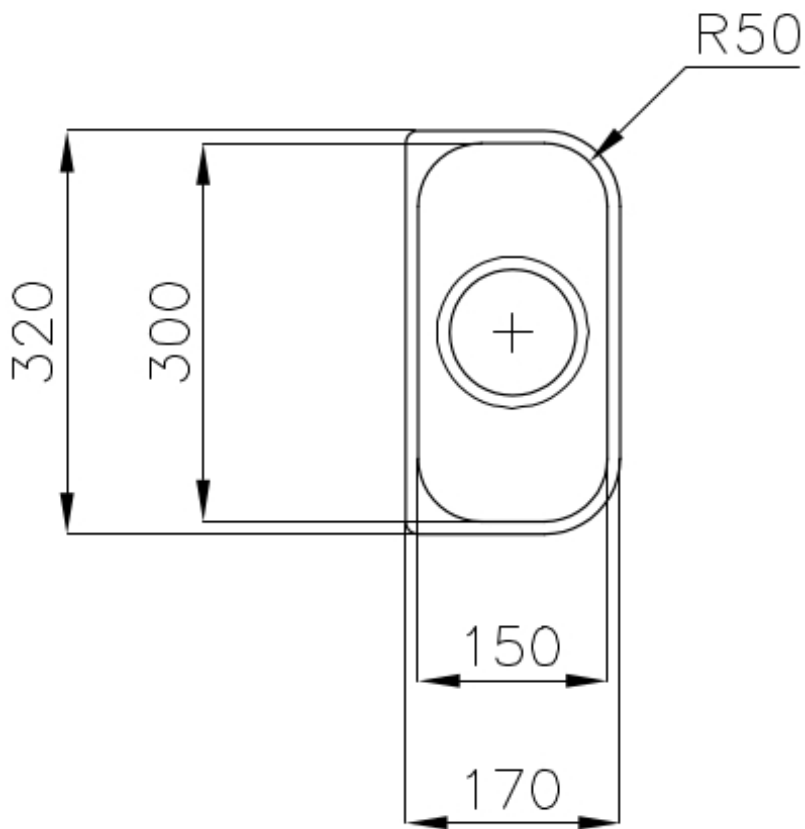

水槽 Big Bowl

水槽

代码: 1300 068

细节

材料 AISI 304 不锈钢

表面处理 拉丝 Foster

质地 拉丝 Foster

边型和安装方式 台下

底座 30 cm

尺寸 170x320 mm

标准配件 固定钩, 垫圈, 下水器, 溢水口和虹吸管, 纸板盒包装

龙头孔 无定位孔

安装孔 [View technical data sheet](#)

下水器 否

宽 17 cm

盆内尺寸 150x300mm

单槽/双槽 单槽

下水组件 3,5" 下水器

特点

3.5" 下水器提篮

Foster®水槽均配备了3.5"下水器，有可防止固体颗粒流入下水器的实用篮式塞。3.5"下水器允许使用Foster®碎渣机，可与所有型号兼容。

技术图纸

Cut out size
Dimensioni per foratura top

OPTIONAL ACCESSORIES