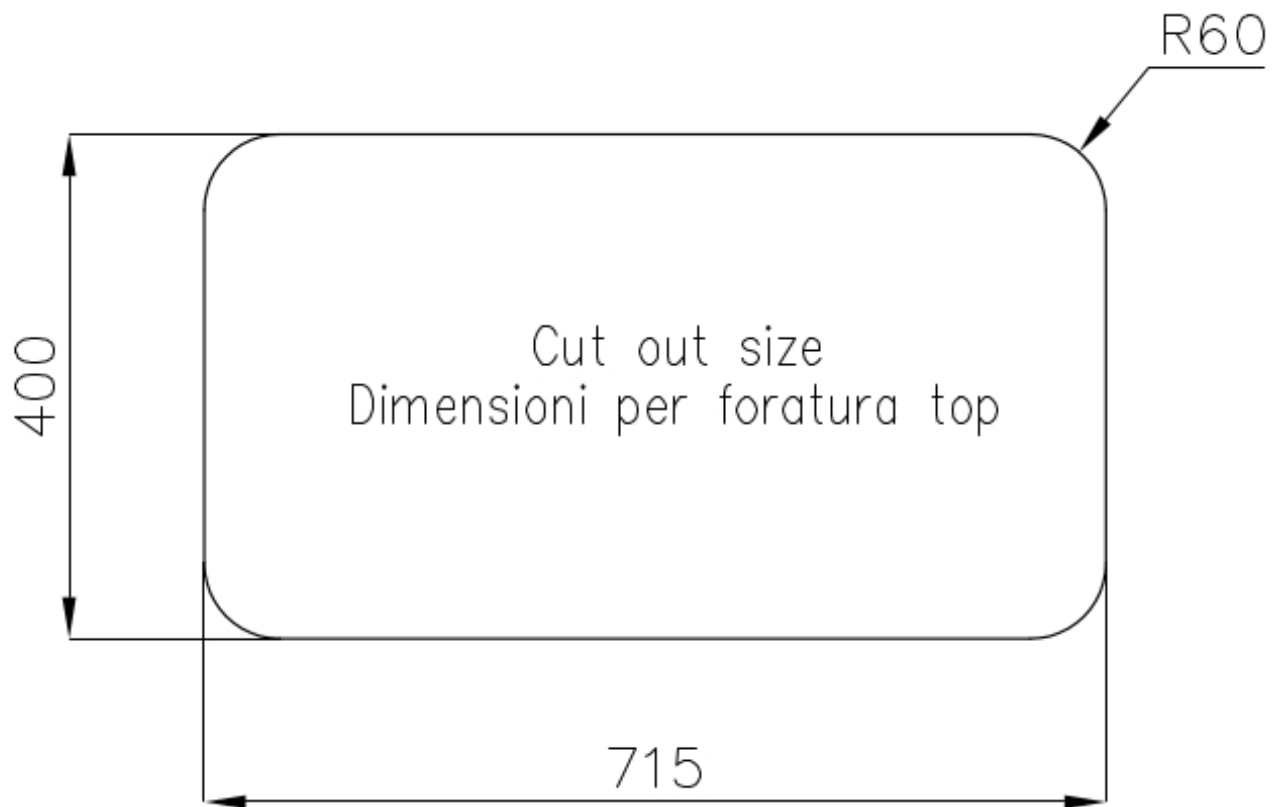

水槽 S3000

水槽

: 1302 860

细节

材料	AISI 304 不锈钢
质地	拉丝 Foster
边型和安装方式	台下
底座	80 cm
尺寸	761x446 mm
标准配件	固定钩, 垫圈, 下水器, 溢水口和虹吸管, 纸板盒包装
龙头孔	无定位孔
安装孔	View technical data sheet
下水器	否

xo 76 cm

盆内尺寸 340x400mm

单槽/双槽 双槽

下水组件 3,5" 下水器

特点

3.5" 下水器提篮

Foster®水槽均配备了3.5"下水器，有可防止固体颗粒流入下水器的实用篮式塞。3.5"下水器允许使用Foster®碎渣机，可与所有型号兼容。

深盆

得益于先进的生产技术，该洗碗盆的重要深度超过20厘米，可以在所有洗涤操作中提供极大的灵活性和实用性。

OPTIONAL ACCESSORIES

HPDE 砧板