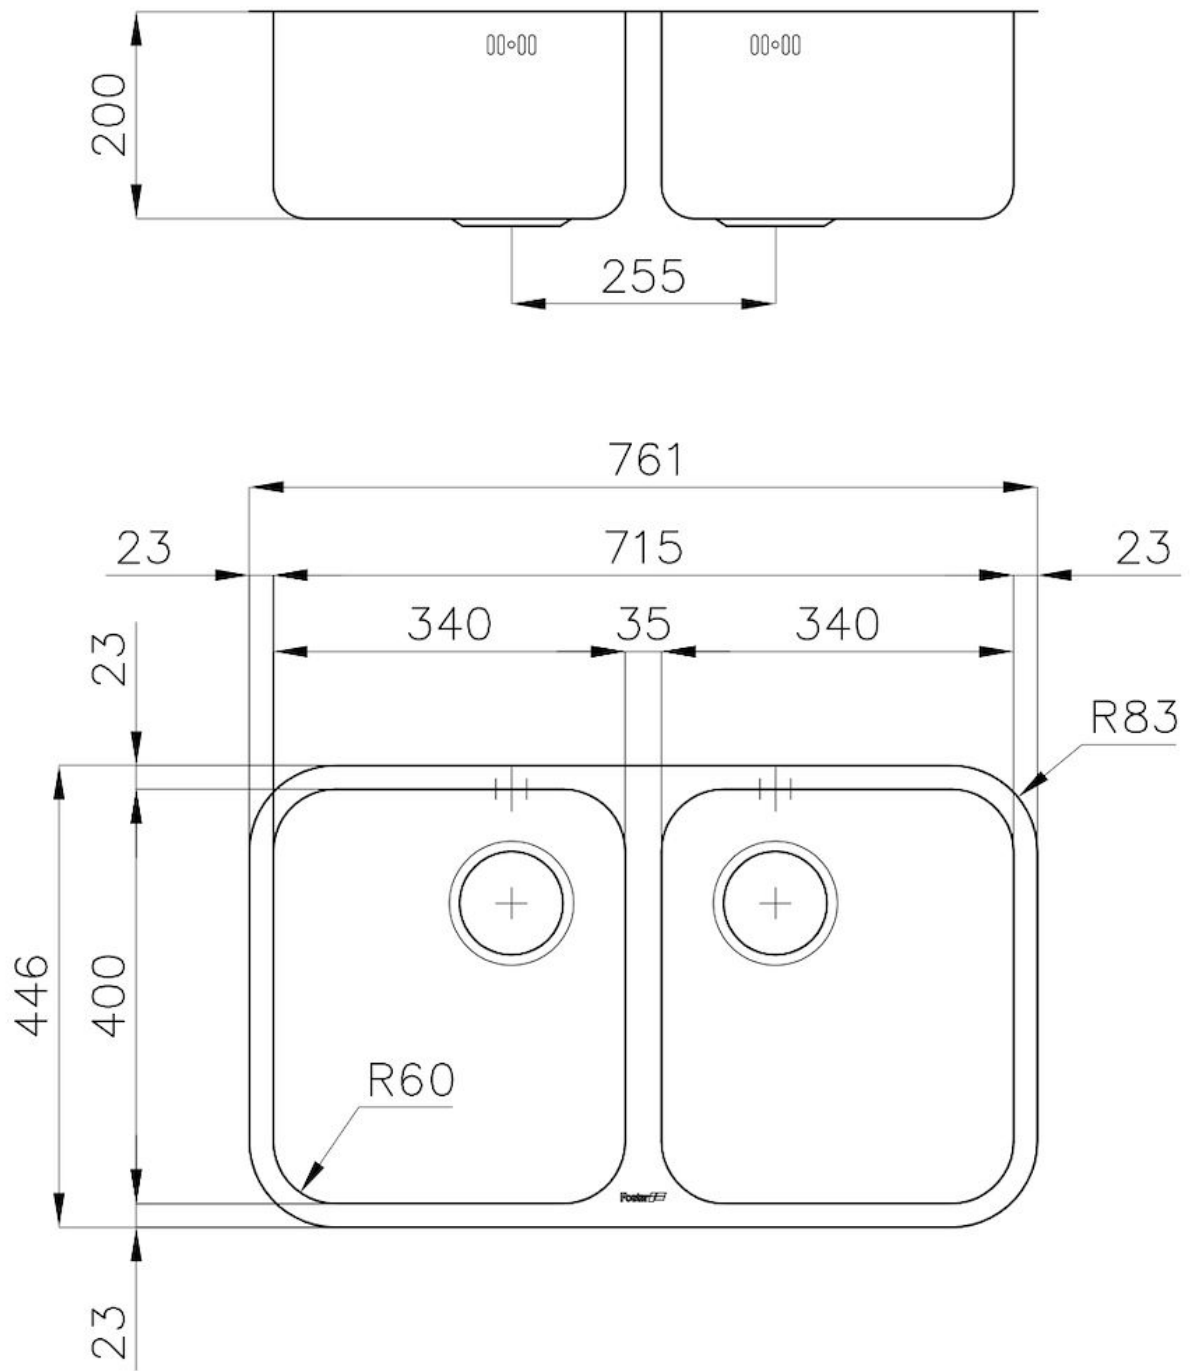

水槽 S3000

水槽

: 1302 860

细节

材料	AISI 304 不锈钢
质地	拉丝 Foster
边型和安装方式	台下
底座	80 cm
尺寸	761x446 mm
标准配件	固定钩, 垫圈, 下水器, 溢水口和虹吸管, 纸板盒包装
龙头孔	无定位孔
安装孔	View technical data sheet
下水器	否

xo 76 cm

盆内尺寸 340x400mm

单槽/双槽 双槽

下水组件 3,5" 下水器

特点

3.5" 下水器提篮

Foster®水槽均配备了3.5"下水器，有可防止固体颗粒流入下水器的实用篮式塞。3.5"下水器允许使用Foster®碎渣机，可与所有型号兼容。

深盆

得益于先进的生产技术，该洗碗盆的重要深度超过20厘米，可以在所有洗涤操作中提供极大的灵活性和实用性。

OPTIONAL ACCESSORIES

HPDE 砧板