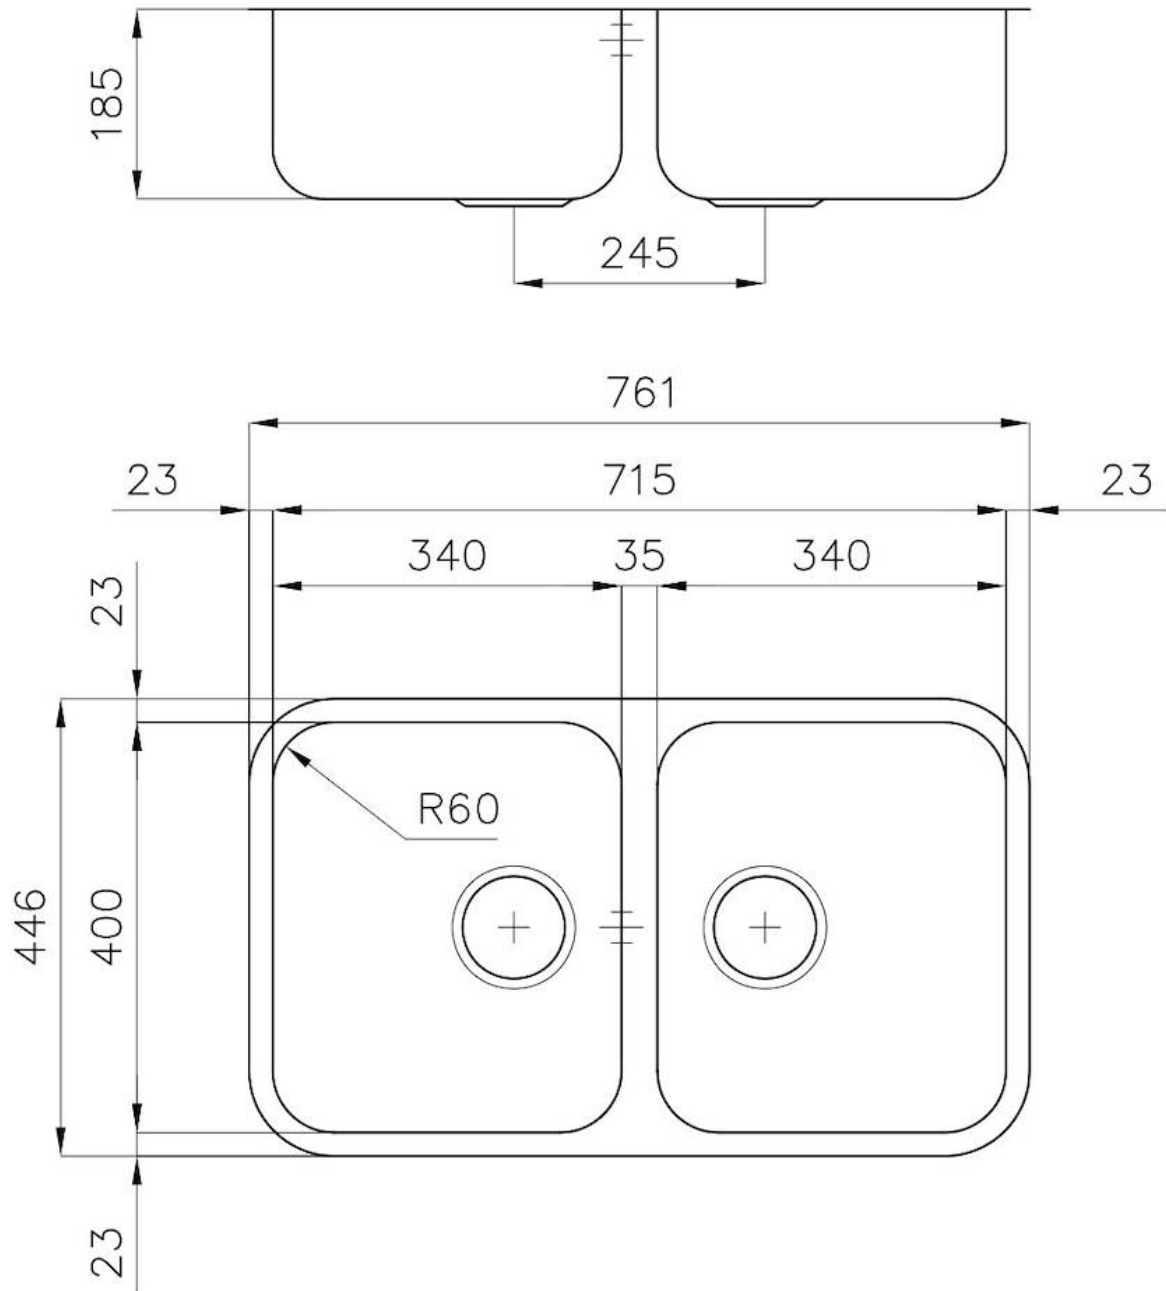

水槽 KS

水槽

: 1303 860

细节

材料	AISI 304 不锈钢
质地	拉丝 Foster
边型和安装方式	台下
底座	80 cm
尺寸	761x446 mm
标准配件	固定钩, 垫圈, 下水器, 溢水口和虹吸管, 纸板盒包装
龙头孔	无定位孔
安装孔	View technical data sheet
下水器	否

xo 76 cm

盆内尺寸 340x400mm

单槽/双槽 双槽

下水组件 3,5" 下水器

特点

3.5" 下水器提篮

Foster®水槽均配备了3.5"下水器，有可防止固体颗粒流入下水器的实用篮式塞。3.5"下水器允许使用Foster®碎渣机，可与所有型号兼容。

OPTIONAL ACCESSORIES

HPDE 砧板

不锈钢篮

伊罗科木砧板