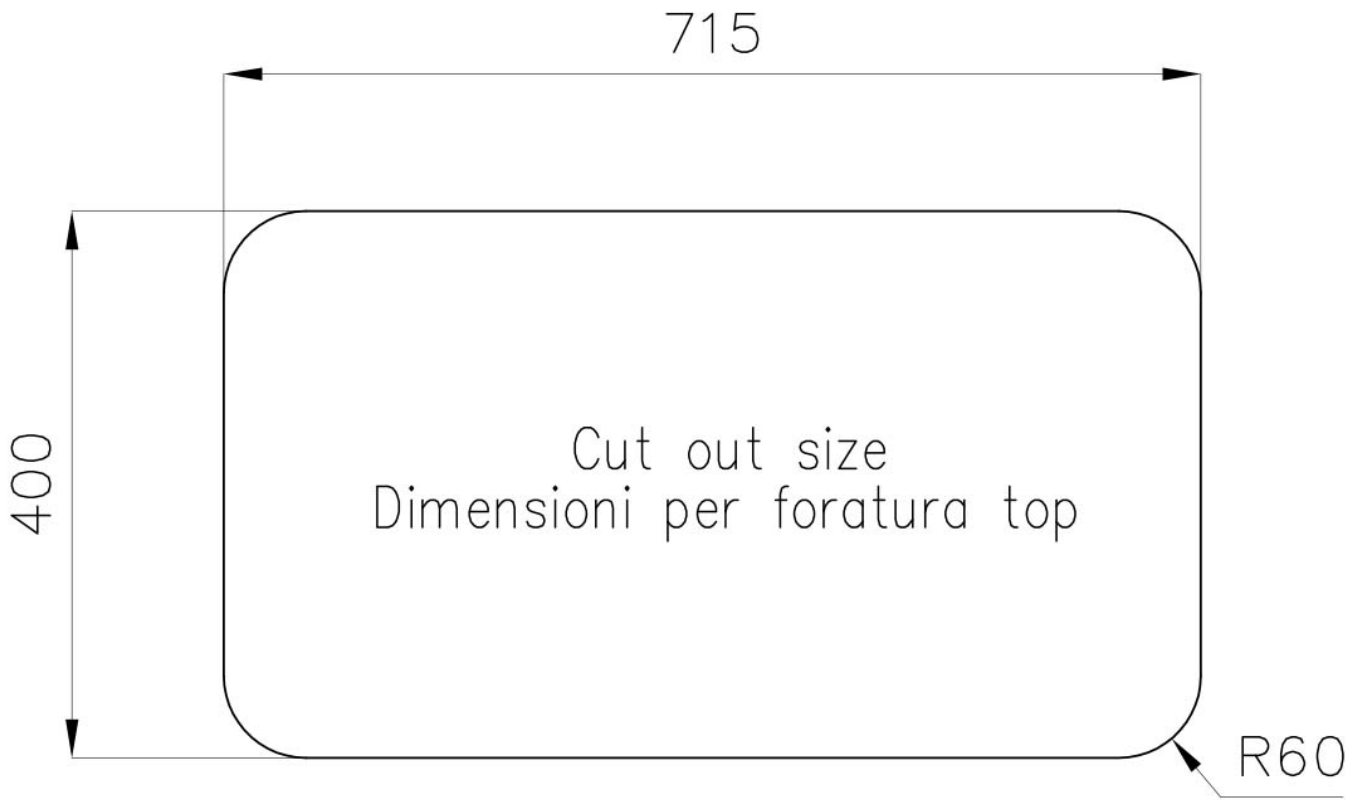

水槽 KS

水槽

: 1303 860

细节

材料	AISI 304 不锈钢
质地	拉丝 Foster
边型和安装方式	台下
底座	80 cm
尺寸	761x446 mm
标准配件	固定钩, 垫圈, 下水器, 溢水口和虹吸管, 纸板盒包装
龙头孔	无定位孔
安装孔	View technical data sheet
下水器	否

xo 76 cm

盆内尺寸 340x400mm

单槽/双槽 双槽

下水组件 3,5" 下水器

特点

3.5" 下水器提篮

Foster®水槽均配备了3.5"下水器，有可防止固体颗粒流入下水器的实用篮式塞。3.5"下水器允许使用Foster®碎渣机，可与所有型号兼容。

OPTIONAL ACCESSORIES

HPDE 砧板

不锈钢篮

伊罗科木砧板