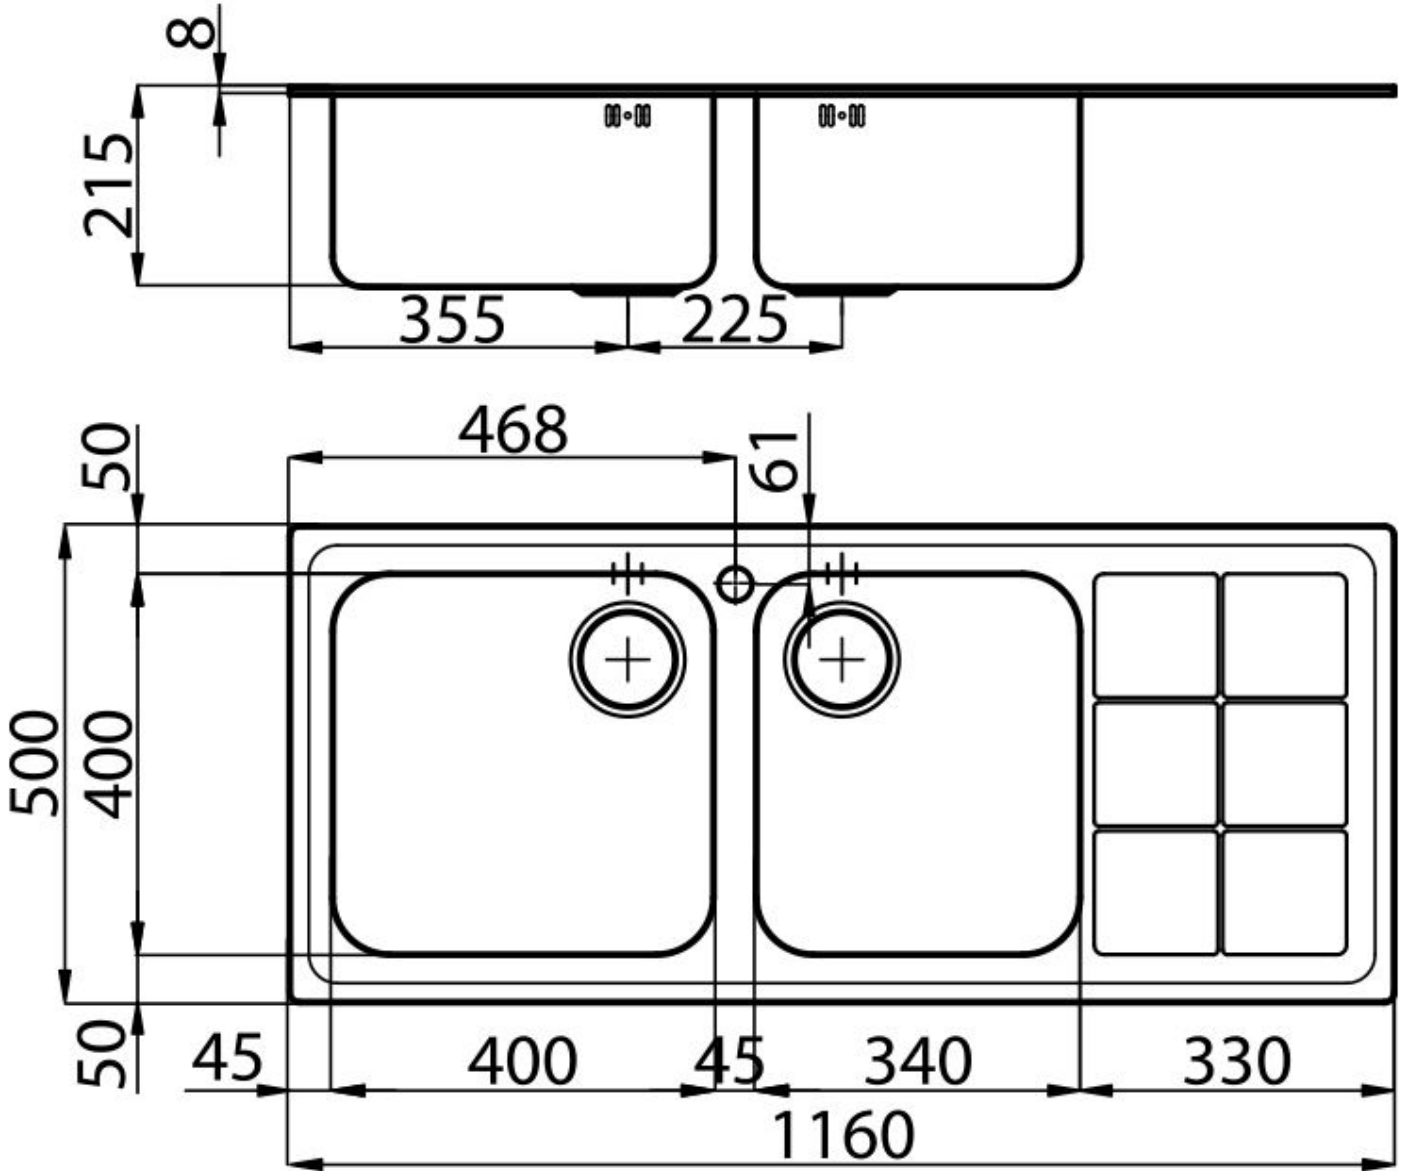

水槽 S3000

水槽

: 1312 062

细节

材料	AISI 304 不锈钢
质地	拉丝 Foster
边型和安装方式	标准边 (8 mm)
底座	90 cm
尺寸	1160x500 mm
标准配件	固定钩, 垫圈, 下水器, 溢水口和虹吸管, 纸板盒包装
龙头孔	1个定位孔
安装孔	1140x480 mm
下水器	是

xo-II 116 cm

盆内尺寸 400x400 + 340x400mm

单槽/双槽 双槽

下水组件 3,5" 下水器

特点

3.5" 下水器提篮

Foster®水槽均配备了3.5"下水器，有可防止固体颗粒流入下水器的实用篮式塞。3.5"下水器允许使用Foster®碎渣机，可与所有型号兼容。

深盆

得益于先进的生产技术，该洗碗盆的重要深度超过20厘米，可以在所有洗涤操作中提供极大的灵活性和实用性。

滑动支架

OPTIONAL ACCESSORIES