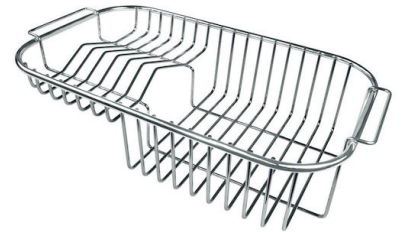

下水组件 3,5" 下水器

特点

3.5" 下水器提篮

Foster®水槽均配备了3.5"下水器，有可防止固体颗粒流入下水器的实用篮式塞。3.5"下水器允许使用Foster®碎渣机，可与所有型号兼容。

深盆

得益于先进的生产技术，该洗碗盆的重要深度超过20厘米，可以在所有洗涤操作中提供极大的灵活性和实用性。

滑动支架

OPTIONAL ACCESSORIES

HPDE Twin 砧板

HPDE 砧板

不锈钢篮

不锈钢篮

不锈钢背板

不锈钢背板

伊罗科木砧板

伊罗科木砧板

带不锈钢沥水篮的伊罗科木砧板

滑动伊罗科木砧板

玻璃砧板

玻璃砧板

白托盘

提示:

附件**8159101, 8100303, 8151000**只能搭配**8644101**使用