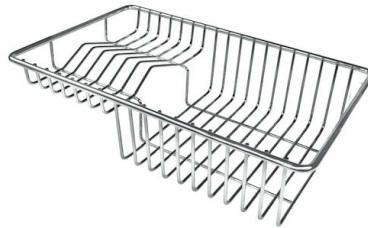

水槽 S3000

水槽

: 1312 062

细节

材料	AISI 304 不锈钢
质地	拉丝 Foster
边型和安装方式	标准边 (8 mm)
底座	90 cm
尺寸	1160x500 mm
标准配件	固定钩, 垫圈, 下水器, 溢水口和虹吸管, 纸板盒包装
龙头孔	1个定位孔
安装孔	1140x480 mm
下水器	是

xo-II 116 cm

盆内尺寸 400x400 + 340x400mm

单槽/双槽 双槽

下水组件 3,5" 下水器

特点

3.5" 下水器提篮

Foster®水槽均配备了3.5"下水器，有可防止固体颗粒流入下水器的实用篮式塞。3.5"下水器允许使用Foster®碎渣机，可与所有型号兼容。

深盆

得益于先进的生产技术，该洗碗盆的重要深度超过20厘米，可以在所有洗涤操作中提供极大的灵活性和实用性。

滑动支架

OPTIONAL ACCESSORIES

HPDE Twin 砧板

HPDE 砧板

不锈钢篮

不锈钢篮

不锈钢背板

不锈钢背板

伊罗科木砧板

伊罗科木砧板

带不锈钢沥水篮的伊罗科木砧板

滑动伊罗科木砧板

玻璃砧板

玻璃砧板

白托盘

提示:

附件**8159101, 8100303, 8151000**只能搭配**8644101**使用