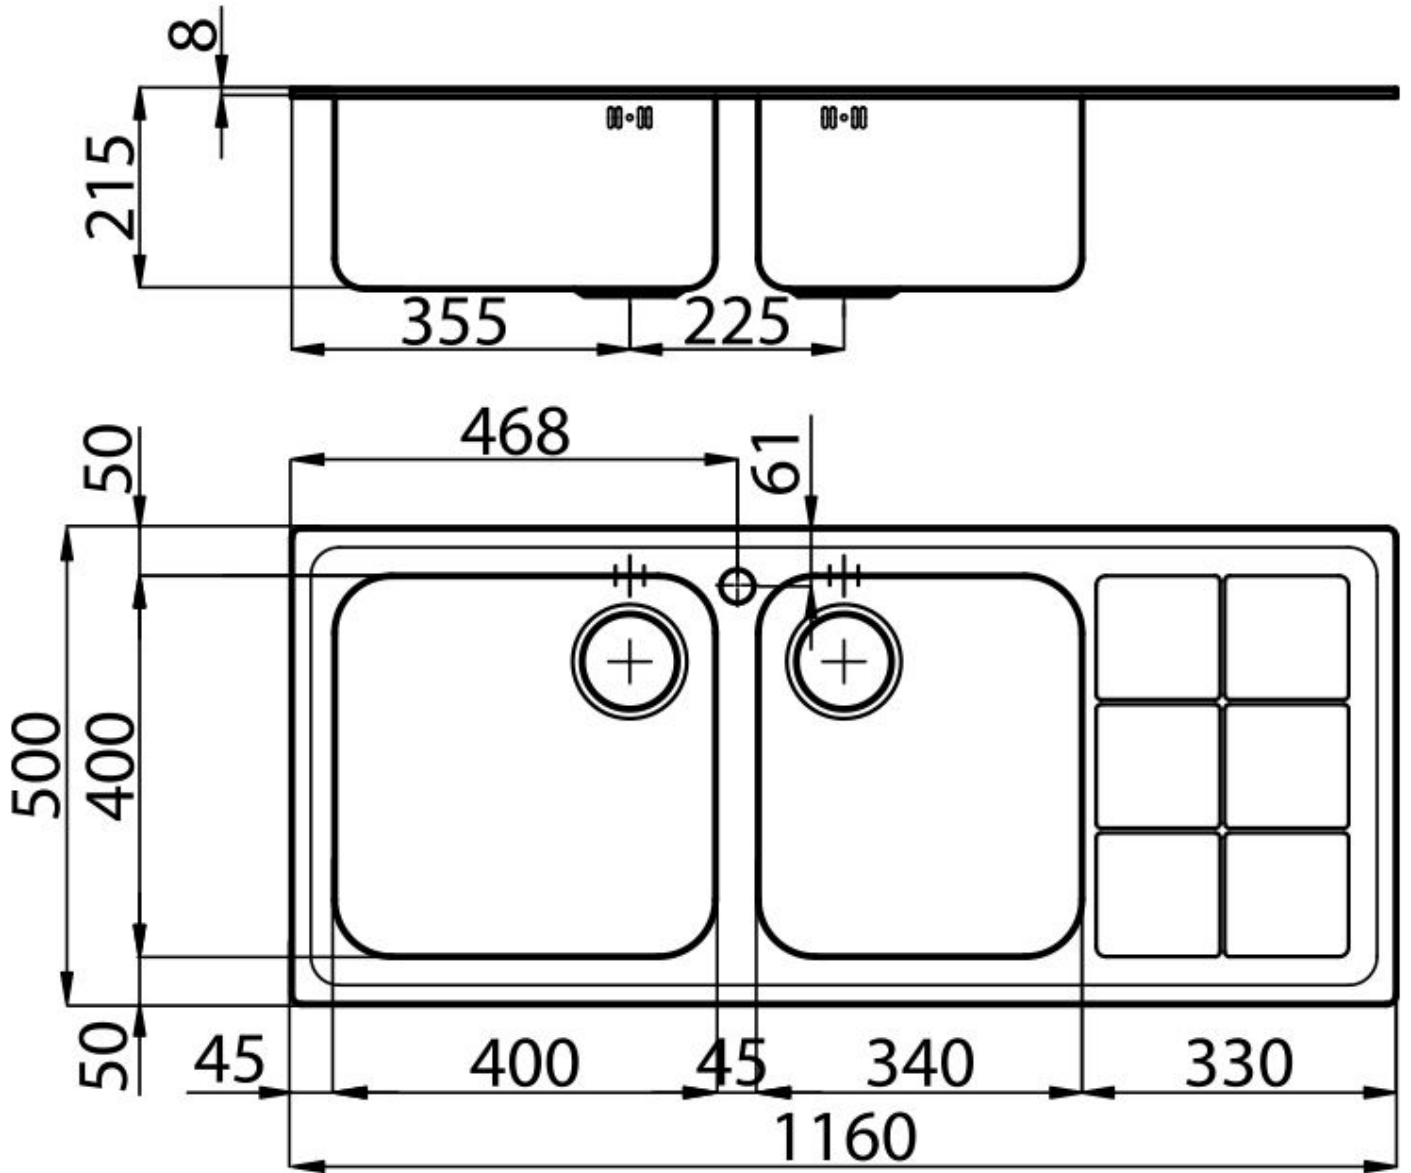

### 细节

材料	AISI 304 不锈钢
质地	拉丝 Foster
边型和安装方式	标准边 (8 mm)
底座	90 cm
尺寸	1160 x 500 mm
标准配件	固定钩, 垫圈, 下水器, 溢水口和虹吸管, 纸板盒包装
龙头孔	1个定位孔
安装孔	1140 x 480 mm
下水器	是

宽 116 cm

---

盆内尺寸 400x400 + 340x400mm

---

单槽/双槽 双槽

---

下水组件 3,5" 下水器

---

## 特点

**3.5" 下水器提篮** Foster®水槽均配备了3.5"下水器，有可防止固体颗粒流入下水器的实用篮式塞。3.5"下水器允许使用Foster®碎渣机，可与所有型号兼容。

---

**深盆** 得益于先进的生产技术，该洗碗盆的重要深度超过20厘米，可以在所有洗涤操作中提供极大的灵活性和实用性。

---

滑动支架

---