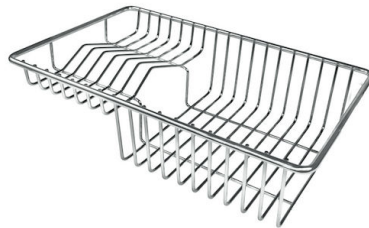

## 特点

**3.5" 下水器提篮** Foster®水槽均配备了3.5"下水器，有可防止固体颗粒流入下水器的实用篮式塞。3.5"下水器允许使用Foster®碎渣机，可与所有型号兼容。

---

**深盆** 得益于先进的生产技术，该洗碗盆的重要深度超过20厘米，可以在所有洗涤操作中提供极大的灵活性和实用性。

---

滑动支架

---

## OPTIONAL ACCESSORIES

**HDPE 砧板**  
8657 001

**HPDE Twin 砧板**  
8644 101

**不锈钢篮**  
8612 000

**不锈钢篮**  
8611 000

**不锈钢背板**  
8100 303  
\* 仅与附件结合使用 8644 101

**伊罗科木砧板**  
8646 000

**玻璃砧板**  
8633 300

**玻璃砧板**  
8631 300

**白托盘**  
8153 100