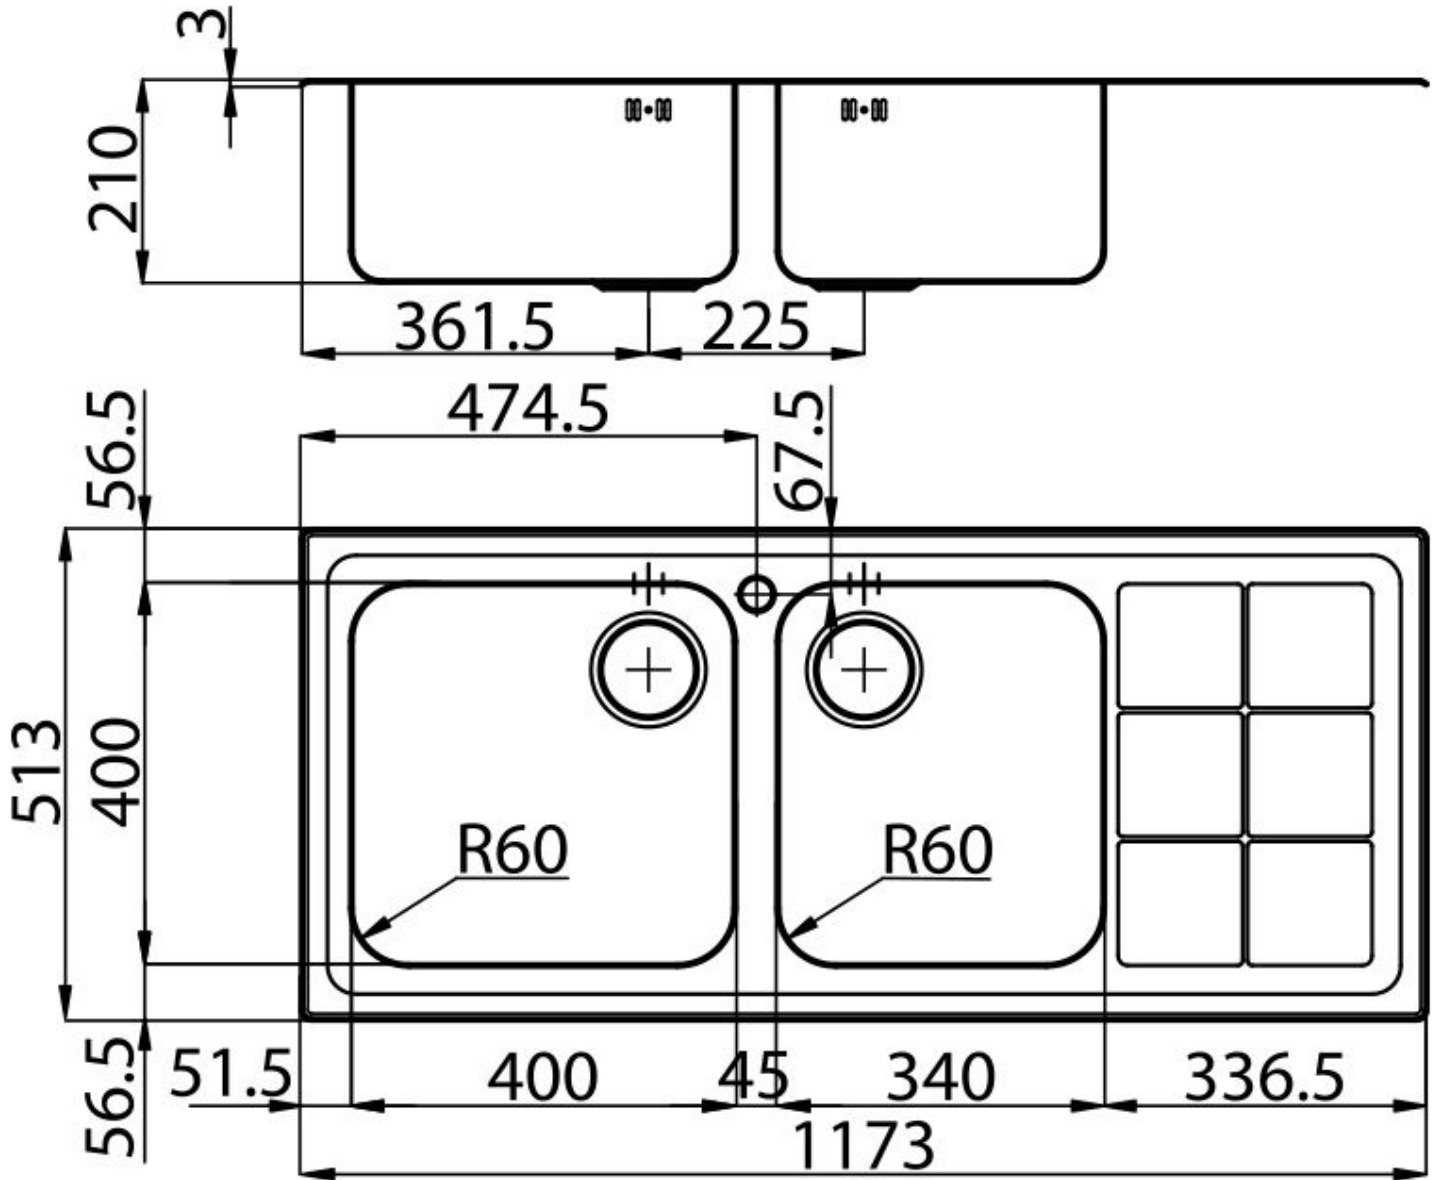

水槽 S3000

水槽

: 1318 061

细节

| | |
|---------|------------------------------|
| 材料 | AISI 304 不锈钢 |
| 质地 | 拉丝 Foster |
| 边型和安装方式 | 斜边 |
| 底座 | 90 cm |
| 尺寸 | 1173x513 mm |
| 标准配件 | 固定钩, 垫圈, 下水器, 溢水口和虹吸管, 纸板盒包装 |
| 龙头孔 | 1个定位孔 |
| 安装孔 | 1140x480 mm |
| 下水器 | 是 |

xo 117 cm

盆内尺寸 400x400 + 340x400mm

单槽/双槽 双槽

下水组件 3,5" 下水器

特点

3.5" 下水器提篮 Foster®水槽均配备了3.5"下水器，有可防止固体颗粒流入下水器的实用篮式塞。3.5"下水器允许使用Foster®碎渣机，可与所有型号兼容。

深盆 得益于先进的生产技术，该洗碗盆的重要深度超过20厘米，可以在所有洗涤操作中提供极大的灵活性和实用性。

高厚度 1mm厚的钢。相当大的厚度，保证了最大的坚固性和耐用性。