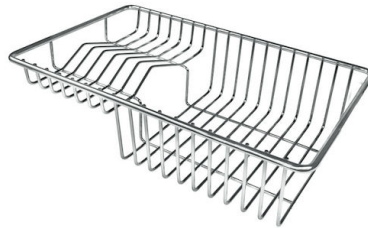

水槽 S3000

水槽

: 1318 061

细节

| | |
|---------|------------------------------|
| 材料 | AISI 304 不锈钢 |
| 质地 | 拉丝 Foster |
| 边型和安装方式 | 斜边 |
| 底座 | 90 cm |
| 尺寸 | 1173x513 mm |
| 标准配件 | 固定钩, 垫圈, 下水器, 溢水口和虹吸管, 纸板盒包装 |
| 龙头孔 | 1个定位孔 |
| 安装孔 | 1140x480 mm |
| 下水器 | 是 |

xo 117 cm

盆内尺寸 400x400 + 340x400mm

单槽/双槽 双槽

下水组件 3,5" 下水器

特点

3.5" 下水器提篮 Foster®水槽均配备了3.5"下水器，有可防止固体颗粒流入下水器的实用篮式塞。3.5"下水器允许使用Foster®碎渣机，可与所有型号兼容。

深盆 得益于先进的生产技术，该洗碗盆的重要深度超过20厘米，可以在所有洗涤操作中提供极大的灵活性和实用性。

高厚度 1mm厚的钢。相当大的厚度，保证了最大的坚固性和耐用性。

OPTIONAL ACCESSORIES

HPDE Twin 砧板

HPDE 砧板

不锈钢篮

不锈钢篮

不锈钢背板

不锈钢背板

伊罗科木砧板

伊罗科木砧板

带不锈钢沥水篮的伊罗科木砧板

滑动伊罗科木砧板

玻璃砧板

玻璃砧板

白托盘

提示:

附件**8159101, 8100303,8151000**只能搭配**8644101**使用