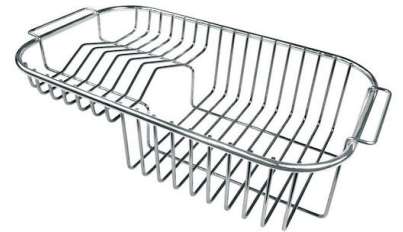

水槽 S3000

水槽

: 1318 061

细节

| | |
|---------|------------------------------|
| 材料 | AISI 304 不锈钢 |
| 质地 | 拉丝 Foster |
| 边型和安装方式 | 斜边 |
| 底座 | 90 cm |
| 尺寸 | 1173x513 mm |
| 标准配件 | 固定钩, 垫圈, 下水器, 溢水口和虹吸管, 纸板盒包装 |
| 龙头孔 | 1个定位孔 |
| 安装孔 | 1140x480 mm |
| 下水器 | 是 |

xo 117 cm

盆内尺寸 400x400 + 340x400mm

单槽/双槽 双槽

下水组件 3,5" 下水器

特点

3.5" 下水器提篮 Foster®水槽均配备了3.5"下水器，有可防止固体颗粒流入下水器的实用篮式塞。3.5"下水器允许使用Foster®碎渣机，可与所有型号兼容。

深盆 得益于先进的生产技术，该洗碗盆的重要深度超过20厘米，可以在所有洗涤操作中提供极大的灵活性和实用性。

高厚度 1mm厚的钢。相当大的厚度，保证了最大的坚固性和耐用性。

OPTIONAL ACCESSORIES

HPDE Twin 砧板

HPDE 砧板

不锈钢篮

不锈钢篮

不锈钢背板

不锈钢背板

伊罗科木砧板

伊罗科木砧板

带不锈钢沥水篮的伊罗科木砧板

滑动伊罗科木砧板

玻璃砧板

玻璃砧板

白托盘

提示:

附件**8159101, 8100303,8151000**只能搭配**8644101**使用