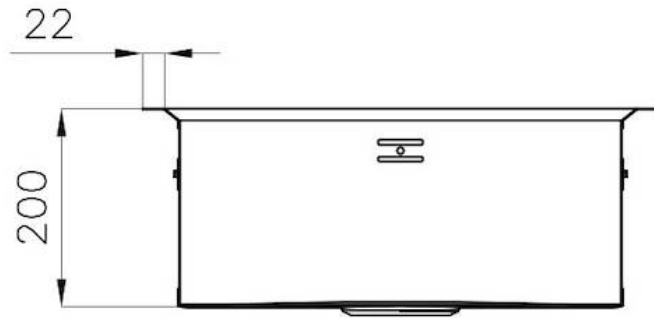

底座 60 cm

尺寸 \varnothing 520 mm

标准配件 固定钩, 垫圈, 下水器, 溢水口和虹吸管, 纸板盒包装

龙头孔 无定位孔

安装孔 [View technical data sheet](#)

下水器 否

宽 52 cm

盆内尺寸 Ø 445mm

单槽/双槽 单槽

下水组件 下水器 SPACE 3,5"

特点

Space 下水器 SPACE不锈钢下水器的不锈钢盖子关闭了排水管，可隐藏任何残余物，将它们收集在下面的篮子里，令水槽显得格外优雅。SPACE还具有较小的占地面积，并且可以最佳地利用水槽下隔室。

深盆 得益于先进的生产技术，该洗碗盆的重要深度超过20厘米，可以在所有洗涤操作中提供极大的灵活性和实用性。

节省空间系统 下水器和虹吸管的设计目的是在水槽下方留出尽可能多的空间，如今对于这些单独的废物收集系统越来越有用。

高厚度 1mm厚的钢。相当大的厚度，保证了最大的坚固性和耐用性。

技术图纸

画廊

OPTIONAL ACCESSORIES

不锈钢背板
8100 051

Kit Giotto
8100 152