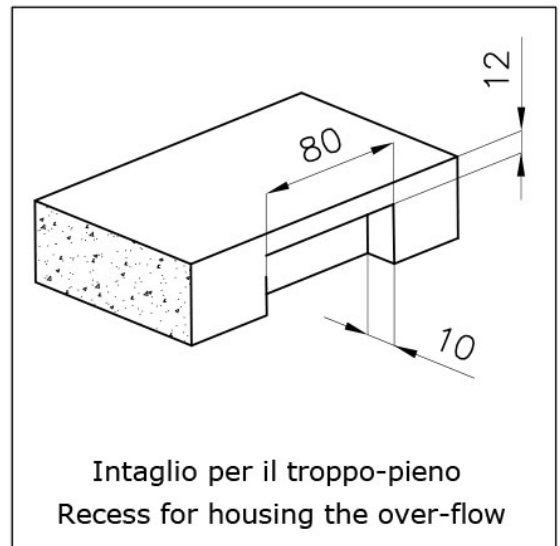

底座 60 cm

尺寸 \varnothing 520 mm

标准配件 固定钩, 垫圈, 下水器, 溢水口和虹吸管, 纸板盒包装

龙头孔 无定位孔

安装孔 [View technical data sheet](#)

下水器 否

宽 52 cm

盆内尺寸 Ø 445mm

单槽/双槽 单槽

下水组件 下水器 SPACE 3,5"

特点

Space 下水器 SPACE不锈钢下水器的不锈钢盖子关闭了排水管，可隐藏任何残余物，将它们收集在下面的篮子里，令水槽显得格外优雅。SPACE还具有较小的占地面积，并且可以最佳地利用水槽下隔室。

深盆 得益于先进的生产技术，该洗碗盆的重要深度超过20厘米，可以在所有洗涤操作中提供极大的灵活性和实用性。

节省空间系统 下水器和虹吸管的设计目的是在水槽下方留出尽可能多的空间，如今对于这些单独的废物收集系统越来越有用。

高厚度 1mm厚的钢。相当大的厚度，保证了最大的坚固性和耐用性。

技术图纸

画廊

OPTIONAL ACCESSORIES

不锈钢背板
8100 051

Kit Giotto
8100 152