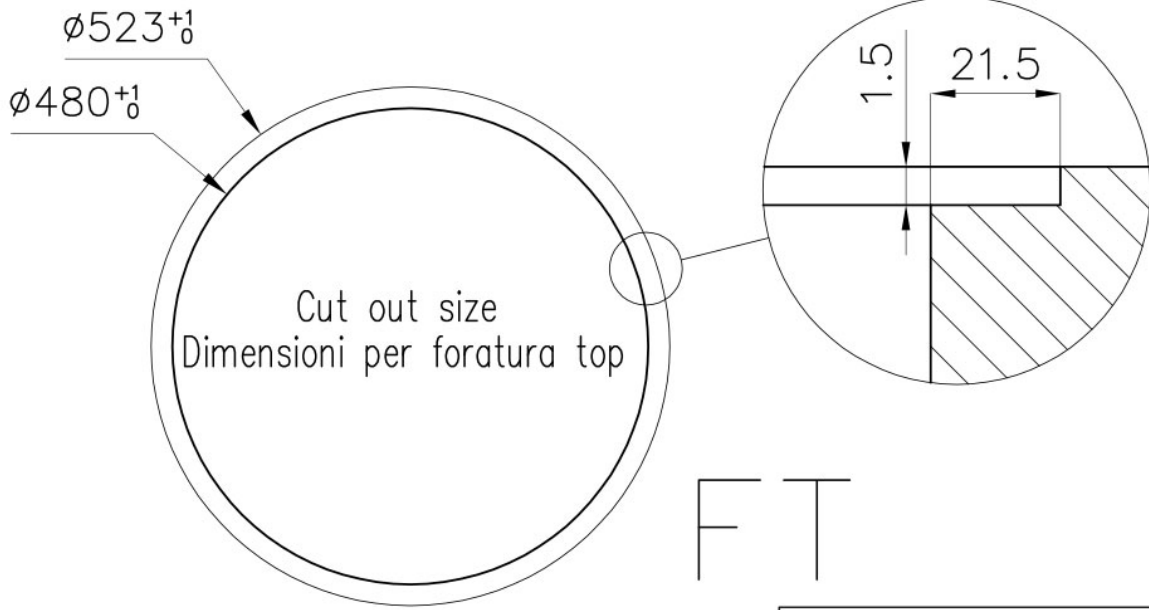

### 细节

材料	AISI 304 不锈钢
质地	Vintage
边型和安装方式	平嵌
底座	60 cm
尺寸	Ø 520 mm
标准配件	固定钩, 垫圈, 下水器, 溢水口和虹吸管, 纸板盒包装
龙头孔	无定位孔
安装孔	<a href="#">View technical data sheet</a>
下水器	否

宽 52 cm

---

盆内尺寸 Ø 445mm

---

单槽/双槽 单槽

---

## 特点

**Space 下水器** SPACE不锈钢下水器的不锈钢盖子关闭了排水管，可隐藏任何残余物，将它们收集在下面的篮子里，令水槽显得格外优雅。SPACE还具有较小的占地面积，并且可以最佳地利用水槽下隔室。

---

**深盆** 得益于先进的生产技术，该洗碗盆的重要深度超过20厘米，可以在所有洗涤操作中提供极大的灵活性和实用性。

---

**老式** 复古外观赋予产品长久而优雅的外观，形成了不怕刮擦的表面。

---

**节省空间系统** 下水器和虹吸管的设计目的是在水槽下方留出尽可能多的空间，如今对于这些单独的废物收集系统越来越有用。

---

**高厚度** 1mm厚的钢。相当大的厚度，保证了最大的坚固性和耐用性。

---

## 技术图纸