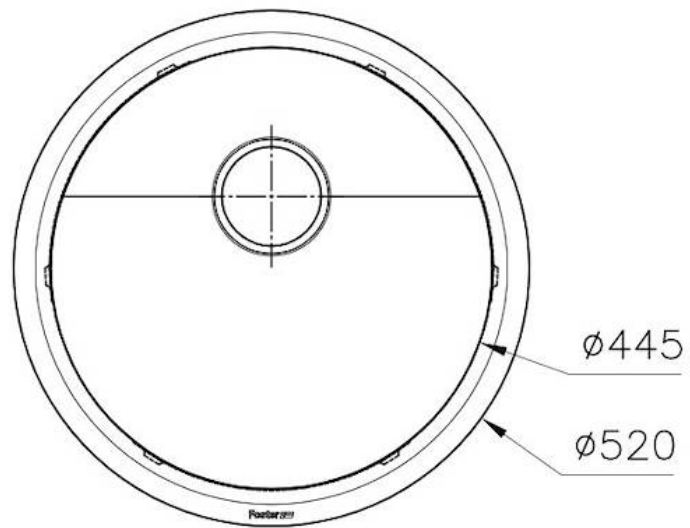

### 细节

材料	AISI 304 不锈钢
质地	Vintage
边型和安装方式	平嵌
底座	60 cm
尺寸	Ø 520 mm
标准配件	固定钩, 垫圈, 下水器, 溢水口和虹吸管, 纸板盒包装
龙头孔	无定位孔
安装孔	<a href="#">View technical data sheet</a>
下水器	否

宽 52 cm

---

盆内尺寸 Ø 445mm

---

单槽/双槽 单槽

---

## 特点

**Space 下水器** SPACE不锈钢下水器的不锈钢盖子关闭了排水管，可隐藏任何残余物，将它们收集在下面的篮子里，令水槽显得格外优雅。SPACE还具有较小的占地面积，并且可以最佳地利用水槽下隔室。

---

**深盆** 得益于先进的生产技术，该洗碗盆的重要深度超过20厘米，可以在所有洗涤操作中提供极大的灵活性和实用性。

---

**老式** 复古外观赋予产品长久而优雅的外观，形成了不怕刮擦的表面。

---

**节省空间系统** 下水器和虹吸管的设计目的是在水槽下方留出尽可能多的空间，如今对于这些单独的废物收集系统越来越有用。

---

**高厚度** 1mm厚的钢。相当大的厚度，保证了最大的坚固性和耐用性。

---

## 技术图纸