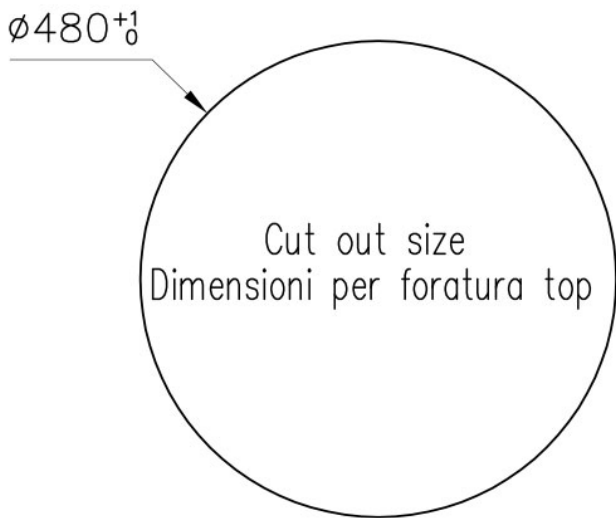

### 细节

材料	AISI 304 不锈钢
质地	Vintage
边型和安装方式	平嵌
底座	60 cm
尺寸	Ø 520 mm
标准配件	固定钩, 垫圈, 下水器, 溢水口和虹吸管, 纸板盒包装
龙头孔	无定位孔
安装孔	<a href="#">View technical data sheet</a>
下水器	否

宽 52 cm

---

盆内尺寸 Ø 445mm

---

单槽/双槽 单槽

---

## 特点

**Space 下水器** SPACE不锈钢下水器的不锈钢盖子关闭了排水管，可隐藏任何残余物，将它们收集在下面的篮子里，令水槽显得格外优雅。SPACE还具有较小的占地面积，并且可以最佳地利用水槽下隔室。

---

**深盆** 得益于先进的生产技术，该洗碗盆的重要深度超过20厘米，可以在所有洗涤操作中提供极大的灵活性和实用性。

---

**老式** 复古外观赋予产品长久而优雅的外观，形成了不怕刮擦的表面。

---

**节省空间系统** 下水器和虹吸管的设计目的是在水槽下方留出尽可能多的空间，如今对于这些单独的废物收集系统越来越有用。

---

**高厚度** 1mm厚的钢。相当大的厚度，保证了最大的坚固性和耐用性。

---

## 技术图纸