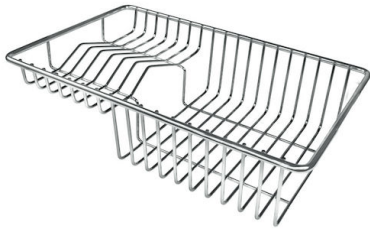

水槽 S3000

水槽

: 1363 061

细节

材料	AISI 304 不锈钢
质地	拉丝 Foster
边型和安装方式	标准边 (8 mm)
底座	60-80 cm
尺寸	970x500 mm
标准配件	固定钩, 垫圈, 下水器, 溢水口和虹吸管, 纸板盒包装
龙头孔	1个定位孔 - 根据要求提供第二第三个孔
安装孔	950x480 mm
下水器	是

xo 97 cm

盆内尺寸 340x400 + 150x300mm

单槽/双槽 双槽

下水组件 3,5" 下水器

特点

3.5" 下水器提篮 Foster®水槽均配备了3.5"下水器，有可防止固体颗粒流入下水器的实用篮式塞。3.5"下水器允许使用Foster®碎渣机，可与所有型号兼容。

可提供第二/第三个孔 水槽可根据需要定制额外的龙头安装孔，用于双孔龙头、有遥控的排水管或皂液器。这些位置在图中以虚线孔表示。

深盆 得益于先进的生产技术，该洗碗盆的重要深度超过20厘米，可以在所有洗涤操作中提供极大的灵活性和实用性。

滑动支架

OPTIONAL ACCESSORIES

HPDE Twin 砧板

HPDE 砧板

不锈钢篮

不锈钢背板

不锈钢背板

伊罗科木砧板

带不锈钢沥水篮的伊罗科木砧板

滑动伊罗科木砧板

滑动伊罗科木砧板

玻璃砧板

玻璃砧板

白托盘

白爪篱

提示: