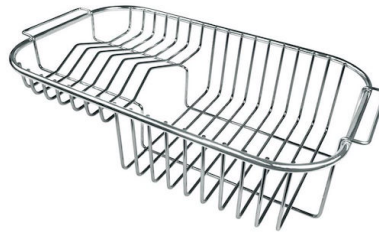

单槽/双槽 双槽

下水组件 3,5" 下水器

特点

3.5" 下水器提篮 Foster®水槽均配备了3.5"下水器，有可防止固体颗粒流入下水器的实用篮式塞。3.5"下水器允许使用Foster®碎渣机，可与所有型号兼容。

可提供第二/第三个孔 水槽可根据需要定制额外的龙头安装孔，用于双孔龙头、有遥控的排水管或皂液器。这些位置在图中以虚线孔表示。

深盆 得益于先进的生产技术，该洗碗盆的重要深度超过20厘米，可以在所有洗涤操作中提供极大的灵活性和实用性。

滑动支架

OPTIONAL ACCESSORIES

HPDE Twin 砧板

HPDE 砧板

不锈钢篮

不锈钢背板

不锈钢背板

伊罗科木砧板

带不锈钢沥水篮的伊罗科木砧板

滑动伊罗科木砧板

滑动伊罗科木砧板

玻璃砧板

玻璃砧板

白托盘

白爪篱

提示: