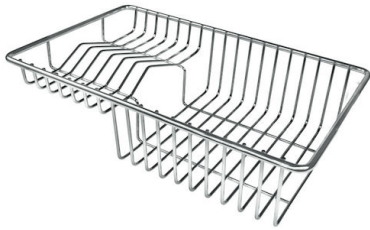

水槽 S3000

水槽

: 1381 062

细节

材料	AISI 304 不锈钢
质地	拉丝 Foster
边型和安装方式	标准边 (8 mm)
底座	60 cm
尺寸	860x500 mm
标准配件	固定钩, 垫圈, 下水器, 溢水口和虹吸管, 纸板盒包装
龙头孔	1个定位孔
安装孔	840x480 mm
下水器	是

高度 86 cm

盆内尺寸 400x400mm

单槽/双槽 单槽

下水组件 3,5" 下水器

特点

3.5" 下水器提篮 Foster®水槽均配备了3.5"下水器，有可防止固体颗粒流入下水器的实用篮式塞。3.5"下水器允许使用Foster®碎渣机，可与所有型号兼容。

可提供第二/第三个孔 水槽可根据需要定制额外的龙头安装孔，用于双孔龙头、有遥控的排水管或皂液器。这些位置在图中以虚线孔表示。

深盆 得益于先进的生产技术，该洗碗盆的重要深度超过20厘米，可以在所有洗涤操作中提供极大的灵活性和实用性。

滑动支架

OPTIONAL ACCESSORIES

HPDE Twin 砧板

HPDE 砧板

不锈钢篮

不锈钢背板

不锈钢背板

伊罗科木砧板

带不锈钢沥水篮的伊罗科木砧板

滑动伊罗科木砧板

滑动伊罗科木砧板

玻璃砧板

玻璃砧板

白托盘

提示:

附件**8159101, 8100303,8151000**只能搭配**8644101**使用