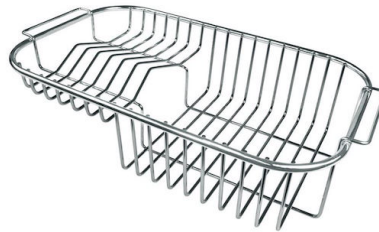

下水组件 3,5" 下水器

特点

3.5" 下水器提篮 Foster®水槽均配备了3.5"下水器，有可防止固体颗粒流入下水器的实用篮式塞。3.5"下水器允许使用Foster®碎渣机，可与所有型号兼容。

可提供第二/第三个孔 水槽可根据需要定制额外的龙头安装孔，用于双孔龙头、有遥控的排水管或皂液器。这些位置在图中以虚线孔表示。

深盆 得益于先进的生产技术，该洗碗盆的重要深度超过20厘米，可以在所有洗涤操作中提供极大的灵活性和实用性。

滑动支架

OPTIONAL ACCESSORIES

HPDE Twin 砧板

HPDE 砧板

不锈钢篮

不锈钢背板

不锈钢背板

伊罗科木砧板

带不锈钢沥水篮的伊罗科木砧板

滑动伊罗科木砧板

滑动伊罗科木砧板

玻璃砧板

玻璃砧板

白托盘

提示:

附件**8159101, 8100303,8151000**只能搭配**8644101**使用