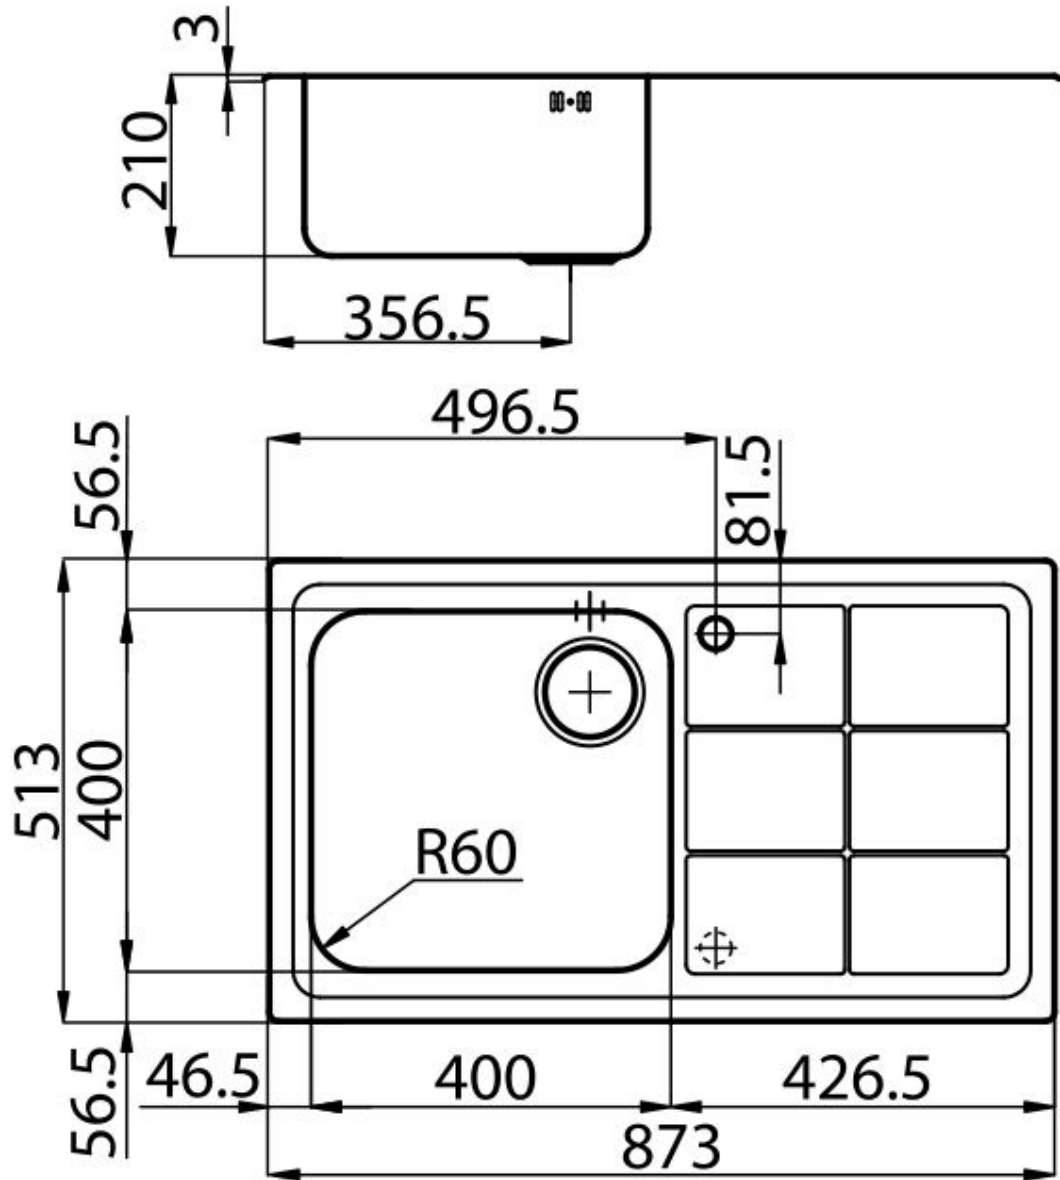

水槽 S3000

水槽

: 1387 061

细节

材料	AISI 304 不锈钢
质地	拉丝 Foster
边型和安装方式	斜边
底座	60 cm
尺寸	873x513 mm
标准配件	固定钩, 垫圈, 下水器, 溢水口和虹吸管, 纸板盒包装
龙头孔	1个定位孔
安装孔	840x480 mm
下水器	是

xo 87 cm

盆内尺寸 400x400mm

单槽/双槽 单槽

下水组件 3,5" 下水器

特点

3.5" 下水器提篮 Foster®水槽均配备了3.5"下水器，有可防止固体颗粒流入下水器的实用篮式塞。3.5"下水器允许使用Foster®碎渣机，可与所有型号兼容。

可提供第二/第三个孔 水槽可根据需要定制额外的龙头安装孔，用于双孔龙头、有遥控的排水管或皂液器。这些位置在图中以虚线孔表示。

深盆 得益于先进的生产技术，该洗碗盆的重要深度超过20厘米，可以在所有洗涤操作中提供极大的灵活性和实用性。

高厚度 1mm厚的钢。相当大的厚度，保证了最大的坚固性和耐用性。

OPTIONAL ACCESSORIES

HPDE Twin 砧板

HPDE 砧板

不锈钢篮

不锈钢背板

不锈钢背板

伊罗科木砧板