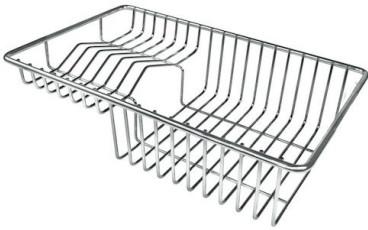

水槽 S3000

水槽

: 1387 061

细节

材料	AISI 304 不锈钢
质地	拉丝 Foster
边型和安装方式	斜边
底座	60 cm
尺寸	873x513 mm
标准配件	固定钩, 垫圈, 下水器, 溢水口和虹吸管, 纸板盒包装
龙头孔	1个定位孔
安装孔	840x480 mm
下水器	是

xo 87 cm

盆内尺寸 400x400mm

单槽/双槽 单槽

下水组件 3,5" 下水器

特点

3.5" 下水器提篮 Foster®水槽均配备了3.5"下水器，有可防止固体颗粒流入下水器的实用篮式塞。3.5"下水器允许使用Foster®碎渣机，可与所有型号兼容。

可提供第二/第三个孔 水槽可根据需要定制额外的龙头安装孔，用于双孔龙头、有遥控的排水管或皂液器。这些位置在图中以虚线孔表示。

深盆 得益于先进的生产技术，该洗碗盆的重要深度超过20厘米，可以在所有洗涤操作中提供极大的灵活性和实用性。

高厚度 1mm厚的钢。相当大的厚度，保证了最大的坚固性和耐用性。

OPTIONAL ACCESSORIES

HPDE Twin 砧板

HPDE 砧板

不锈钢篮

不锈钢背板

不锈钢背板

伊罗科木砧板

带不锈钢沥水篮的伊罗科木砧板

滑动伊罗科木砧板

玻璃砧板

玻璃砧板

白托盘

提示:

附件**8159101, 8100303, 8151000**只能搭配**8644101**使用

OPTIONAL AUTOMATIC WASTE FITTINGS