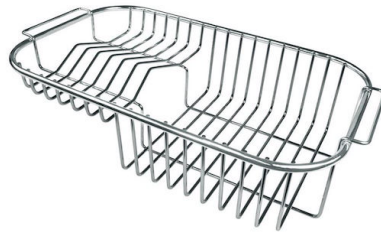

水槽 S3000

水槽

: 1387 062

细节

材料	AISI 304 不锈钢
质地	拉丝 Foster
边型和安装方式	斜边
底座	60 cm
尺寸	873x513 mm
标准配件	固定钩, 垫圈, 下水器, 溢水口和虹吸管, 纸板盒包装
龙头孔	1个定位孔
安装孔	840x480 mm
下水器	是

高度 87 cm

盆内尺寸 400x400mm

单槽/双槽 单槽

下水组件 3,5" 下水器

特点

3.5" 下水器提篮 Foster®水槽均配备了3.5"下水器，有可防止固体颗粒流入下水器的实用篮式塞。3.5"下水器允许使用Foster®碎渣机，可与所有型号兼容。

可提供第二/第三个孔 水槽可根据需要定制额外的龙头安装孔，用于双孔龙头、有遥控的排水管或皂液器。这些位置在图中以虚线孔表示。

深盆 得益于先进的生产技术，该洗碗盆的重要深度超过20厘米，可以在所有洗涤操作中提供极大的灵活性和实用性。

高厚度 1mm厚的钢。相当大的厚度，保证了最大的坚固性和耐用性。

OPTIONAL ACCESSORIES

HPDE Twin 砧板

HPDE 砧板

不锈钢篮

不锈钢背板

不锈钢背板

伊罗科木砧板

带不锈钢沥水篮的伊罗科木砧板

滑动伊罗科木砧板

玻璃砧板

玻璃砧板

白托盘

提示:

附件**8159101, 8100303, 8151000**只能搭配**8644101**使用

OPTIONAL AUTOMATIC WASTE FITTINGS