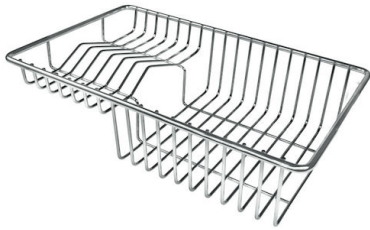

水槽 S3000

水槽

: 1387 062

细节

材料	AISI 304 不锈钢
质地	拉丝 Foster
边型和安装方式	斜边
底座	60 cm
尺寸	873x513 mm
标准配件	固定钩, 垫圈, 下水器, 溢水口和虹吸管, 纸板盒包装
龙头孔	1个定位孔
安装孔	840x480 mm
下水器	是

高度 87 cm

盆内尺寸 400x400mm

单槽/双槽 单槽

下水组件 3,5" 下水器

特点

3.5" 下水器提篮 Foster®水槽均配备了3.5"下水器，有可防止固体颗粒流入下水器的实用篮式塞。3.5"下水器允许使用Foster®碎渣机，可与所有型号兼容。

可提供第二/第三个孔 水槽可根据需要定制额外的龙头安装孔，用于双孔龙头、有遥控的排水管或皂液器。这些位置在图中以虚线孔表示。

深盆 得益于先进的生产技术，该洗碗盆的重要深度超过20厘米，可以在所有洗涤操作中提供极大的灵活性和实用性。

高厚度 1mm厚的钢。相当大的厚度，保证了最大的坚固性和耐用性。

OPTIONAL ACCESSORIES

HPDE Twin 砧板

HPDE 砧板

不锈钢篮

不锈钢背板

不锈钢背板

伊罗科木砧板

带不锈钢沥水篮的伊罗科木砧板

滑动伊罗科木砧板

玻璃砧板

玻璃砧板

白托盘

提示:

附件**8159101, 8100303, 8151000**只能搭配**8644101**使用

OPTIONAL AUTOMATIC WASTE FITTINGS