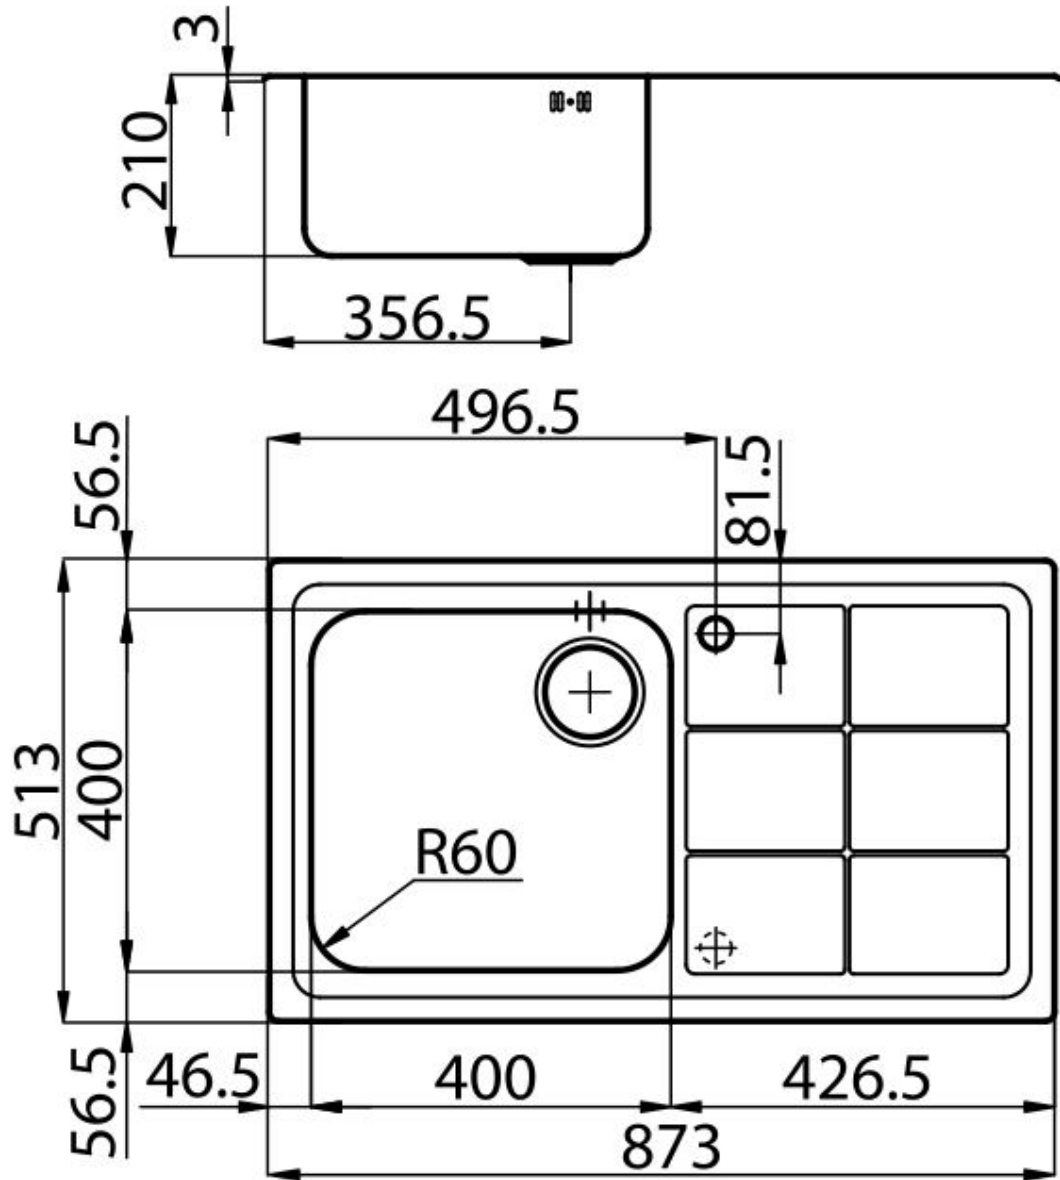

水槽 S3000

水槽

: 1387 062

细节

材料	AISI 304 不锈钢
质地	拉丝 Foster
边型和安装方式	斜边
底座	60 cm
尺寸	873x513 mm
标准配件	固定钩, 垫圈, 下水器, 溢水口和虹吸管, 纸板盒包装
龙头孔	1个定位孔
安装孔	840x480 mm
下水器	是

高度 87 cm

盆内尺寸 400x400mm

单槽/双槽 单槽

下水组件 3,5" 下水器

特点

3.5" 下水器提篮 Foster®水槽均配备了3.5"下水器，有可防止固体颗粒流入下水器的实用篮式塞。3.5"下水器允许使用Foster®碎渣机，可与所有型号兼容。

可提供第二/第三个孔 水槽可根据需要定制额外的龙头安装孔，用于双孔龙头、有遥控的排水管或皂液器。这些位置在图中以虚线孔表示。

深盆 得益于先进的生产技术，该洗碗盆的重要深度超过20厘米，可以在所有洗涤操作中提供极大的灵活性和实用性。

高厚度 1mm厚的钢。相当大的厚度，保证了最大的坚固性和耐用性。

OPTIONAL ACCESSORIES

HPDE Twin 砧板

HPDE 砧板

不锈钢篮

不锈钢背板

不锈钢背板

伊罗科木砧板