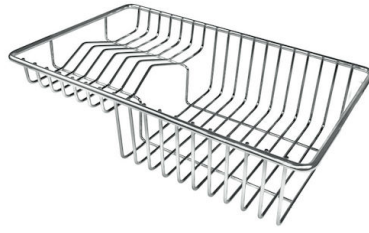

水槽 GK

水槽

: 1405 800

细节

材料	AISI 304 不锈钢
表面处理	拉丝 Foster
质地	磨砂
边型和安装方式	台下
底座	60 cm
尺寸	480x450 mm
标准配件	固定钩, 垫圈, 下水器, 溢水口和虹吸管, 纸板盒包装
龙头孔	无定位孔
安装孔	450x420 毫米

下水器	否
高度	48 cm
盆内尺寸	370x400mm
单槽/双槽	单槽
下水组件	下水器 SPACE 3,5"

特点

Space 下水器	SPACE不锈钢下水器的不锈钢盖子关闭了排水管，可隐藏任何残余物，将它们收集在下面的篮子里，令水槽显得格外优雅。SPACE还具有较小的占地面积，并且可以最佳地利用水槽下隔室。
倾斜凹槽	深而倾斜的凹槽可放置燃烧器和锅架，使两者形成单一的工作表面。此外，凹槽的倾斜令棱角的清洁格外容易。
双龙头孔	龙头安装区配备了两个龙头安装孔。在第二个孔中，可以安装自动排水管的遥控器，或者，一个实用的肥皂分配器。
方形水盆 - 0/9 度	Foster的方形水槽具有完美的垂直边缘，在底部有一个半径为9mm的弧度，便于清洁操作。
溢水口	溢水口是Foster水槽上的一项安全措施，可以防止疏忽时水的溢出。方形溢水解决方案，具有简约的方形，更加美观大方。
节省空间系统	下水器和虹吸管的设计目的是在水槽下方留出尽可能多的空间，如今对于这些单独的废物收集系统越来越有用。
钻石型底部	排水是水槽的一项重要功能，在Foster产品中始终要小心处理。在具有平底弯曲焊接水槽中，优雅的斜角确保适当的排水，有助于水流。

OPTIONAL ACCESSORIES

Twin砧板 HPDE

不锈钢背板

滑动伊罗科木砧板

提示:

附件**8159101**, **8100303**,**8151000**只能搭配**8644101**使用

RECOMMENDED PAIRINGS

龙头 GK