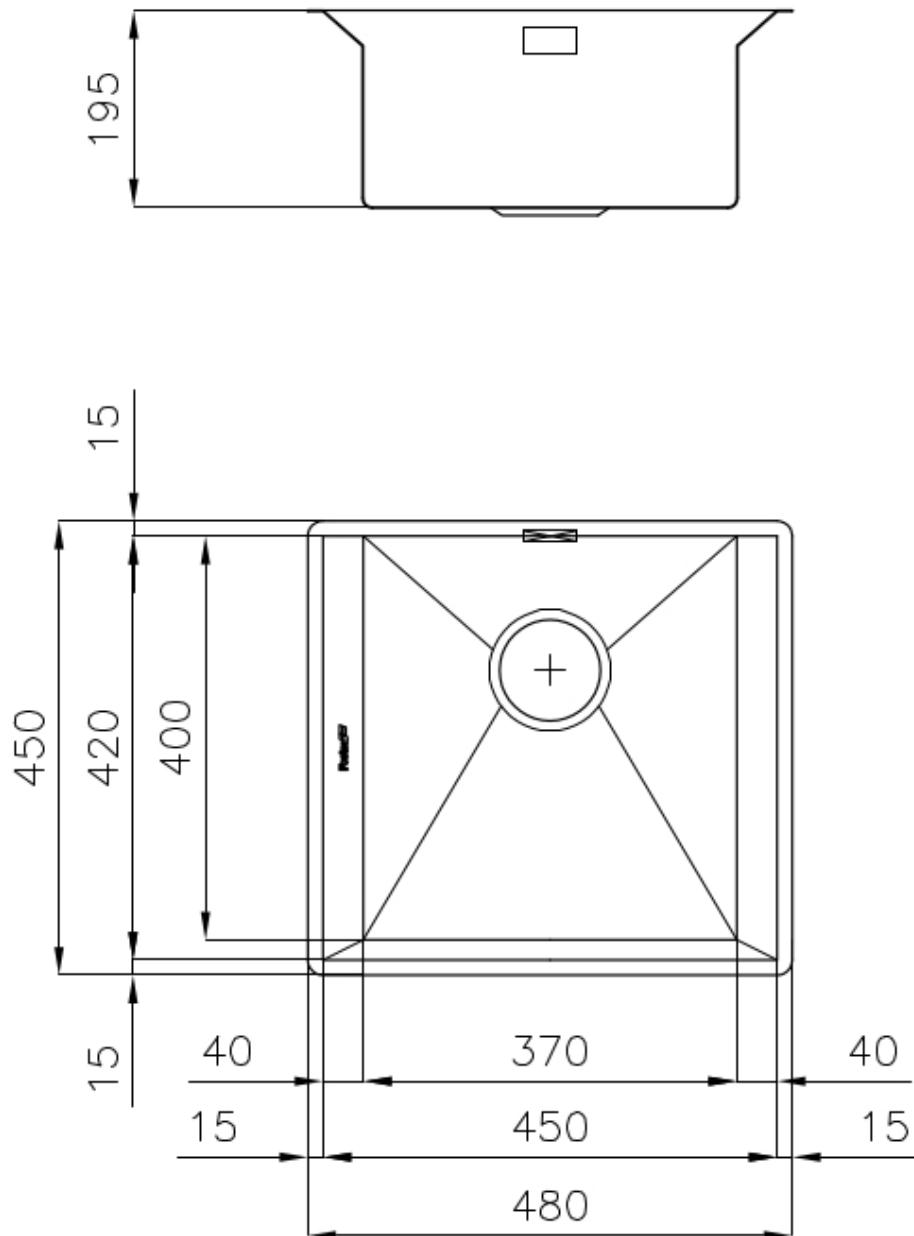

水槽 GK

水槽

: 1405 800

细节

材料	AISI 304 不锈钢
表面处理	拉丝 Foster
质地	磨砂
边型和安装方式	台下
底座	60 cm
尺寸	480x450 mm
标准配件	固定钩, 垫圈, 下水器, 溢水口和虹吸管, 纸板盒包装
龙头孔	无定位孔
安装孔	450x420 毫米

下水器	否
高度	48 cm
盆内尺寸	370x400mm
单槽/双槽	单槽
下水组件	下水器 SPACE 3,5"

特点

Space 下水器	SPACE不锈钢下水器的不锈钢盖子关闭了排水管，可隐藏任何残余物，将它们收集在下面的篮子里，令水槽显得格外优雅。SPACE还具有较小的占地面积，并且可以最佳地利用水槽下隔室。
倾斜凹槽	深而倾斜的凹槽可放置燃烧器和锅架，使两者形成单一的工作表面。此外，凹槽的倾斜令棱角的清洁格外容易。
双龙头孔	龙头安装区配备了两个龙头安装孔。在第二个孔中，可以安装自动排水管的遥控器，或者，一个实用的肥皂分配器。
方形水盆 - 0/9 度	Foster的方形水槽具有完美的垂直边缘，在底部有一个半径为9mm的弧度，便于清洁操作。
溢水口	溢水口是Foster水槽上的一项安全措施，可以防止疏忽时水的溢出。方形溢水解决方案，具有简约的方形，更加美观大方。
节省空间系统	下水器和虹吸管的设计目的是在水槽下方留出尽可能多的空间，如今对于这些单独的废物收集系统越来越有用。
钻石型底部	排水是水槽的一项重要功能，在Foster产品中始终要小心处理。在具有平底弯曲焊接水槽中，优雅的斜角确保适当的排水，有助于水流。