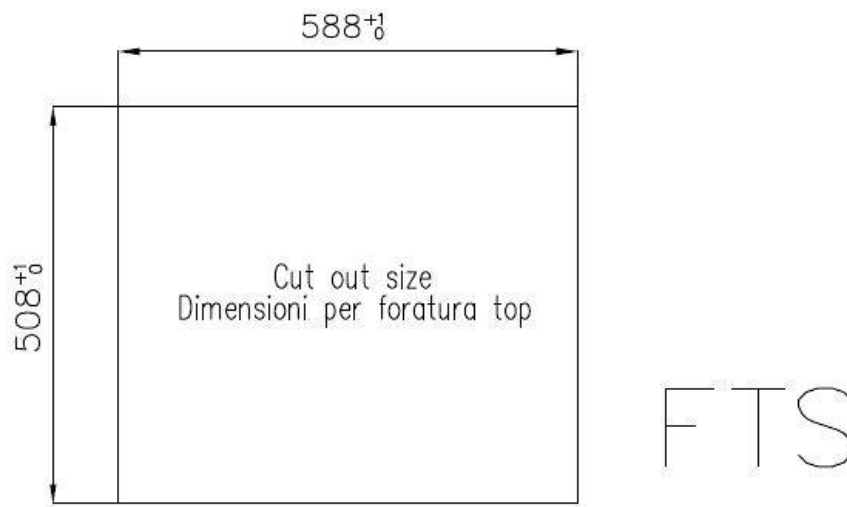

水槽 New Wave

水槽

: 1410 000

细节

材料	AISI 304 不锈钢
表面处理	拉丝 Foster
质地	磨砂
边型和安装方式	平嵌
底座	60 cm
尺寸	600x520 mm
标准配件	固定钩, 垫圈, 下水器, 溢水口和虹吸管, 纸板盒包装
龙头孔	2个定位孔
安装孔	View technical data sheet

下水器 否

高度 60 cm

盆内尺寸 500x400mm

节省空间系统

下水器和虹吸管的设计目的是在水槽下方留出尽可能多的空间，如今对于这些单独的废物收集系统越来越有用。

钻石型底部

排水是水槽的一项重要功能，在Foster产品中始终要小心处理。
在具有平底弯曲焊接水槽中，优雅的斜角确保适当的排水，有助于水流。

高厚度

1mm厚的钢。相当大的厚度，保证了最大的坚固性和耐用性。

Lavello New Wave cod. 1410/000

EQUIPMENT