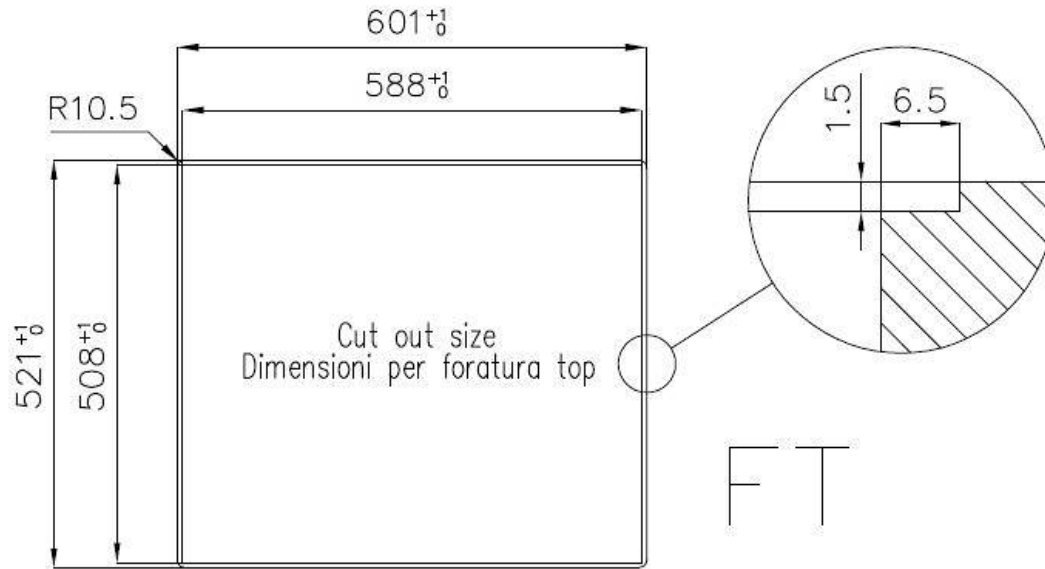

水槽 New Wave

水槽

: 1410 000

细节

材料	AISI 304 不锈钢
表面处理	拉丝 Foster
质地	磨砂
边型和安装方式	平嵌
底座	60 cm
尺寸	600x520 mm
标准配件	固定钩, 垫圈, 下水器, 溢水口和虹吸管, 纸板盒包装
龙头孔	2个定位孔
安装孔	View technical data sheet

下水器 否

高度 60 cm

盆内尺寸 500x400mm

节省空间系统

下水器和虹吸管的设计目的是在水槽下方留出尽可能多的空间，如今对于这些单独的废物收集系统越来越有用。

钻石型底部

排水是水槽的一项重要功能，在Foster产品中始终要小心处理。
在具有平底弯曲焊接水槽中，优雅的斜角确保适当的排水，有助于水流。

高厚度

1mm厚的钢。相当大的厚度，保证了最大的坚固性和耐用性。

Lavello New Wave cod. 1410/000

EQUIPMENT