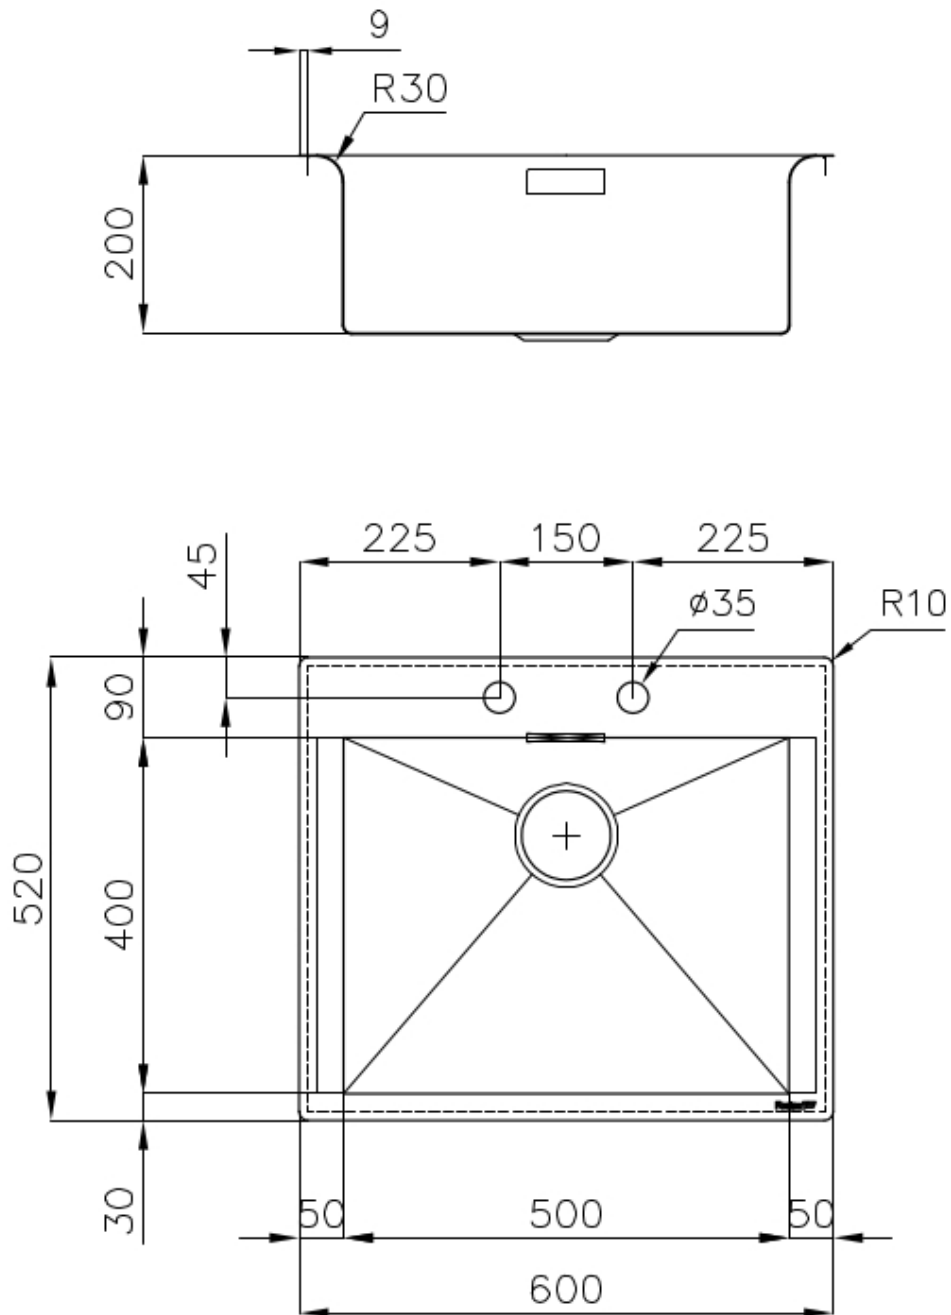

钻石型底部

排水是水槽的一项重要功能，在Foster产品中始终要小心处理。
在具有平底弯曲焊接水槽中，优雅的斜角确保适当的排水，有助于水流。

高厚度

1mm厚的钢。相当大的厚度，保证了最大的坚固性和耐用性。