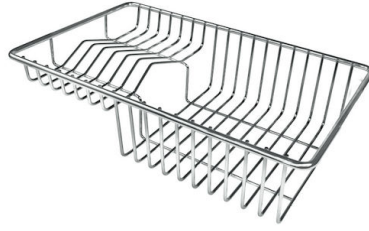

单槽/双槽 单槽

下水组件 自动下水器 SPACE

特点

new wave - 完美曲线

波浪纹是 新产品的独家特点，获得了著名的德国红点设计大奖(Red Dot Award)。这一蜿蜒曲折的元素，打破了简约风格的严谨性，使得它更加灵活。

Space 下水器

SPACE不锈钢下水器的不锈钢盖子关闭了排水管，可隐藏任何残余物，将它们收集在下面的篮子里，令水槽显得额外优雅。SPACE还具有较小的占地面积，并且可以最佳地利用水槽下隔室。

节省空间系统

下水器和虹吸管的设计目的是在水槽下方留出尽可能多的空间，如今对于这些单独的废物收集系统越来越有用。

钻石型底部

排水是水槽的一项重要功能，在Foster产品中始终要小心处理。
在具有平底弯曲焊接水槽中，优雅的斜角确保适当的排水，有助于水流。

高厚度

1mm厚的钢。相当大的厚度，保证了最大的坚固性和耐用性。

Lavello New Wave cod. 1410/000

EQUIPMENT

自动下水器 Space

OPTIONAL ACCESSORIES

HPDE Twin 砧板

HPDE 砧板

Twin 伊罗科木砧板

不锈钢爪篱

不锈钢篮

不锈钢背板

不锈钢背板

不锈钢背板

白托盘

玻璃砧板

提示:

附件**8159101, 8100303, 8151000**只能搭配**8644101**使用

附件**8100154, 8154000**只能搭配**8644004**使用

RECOMMENDED PAIRINGS