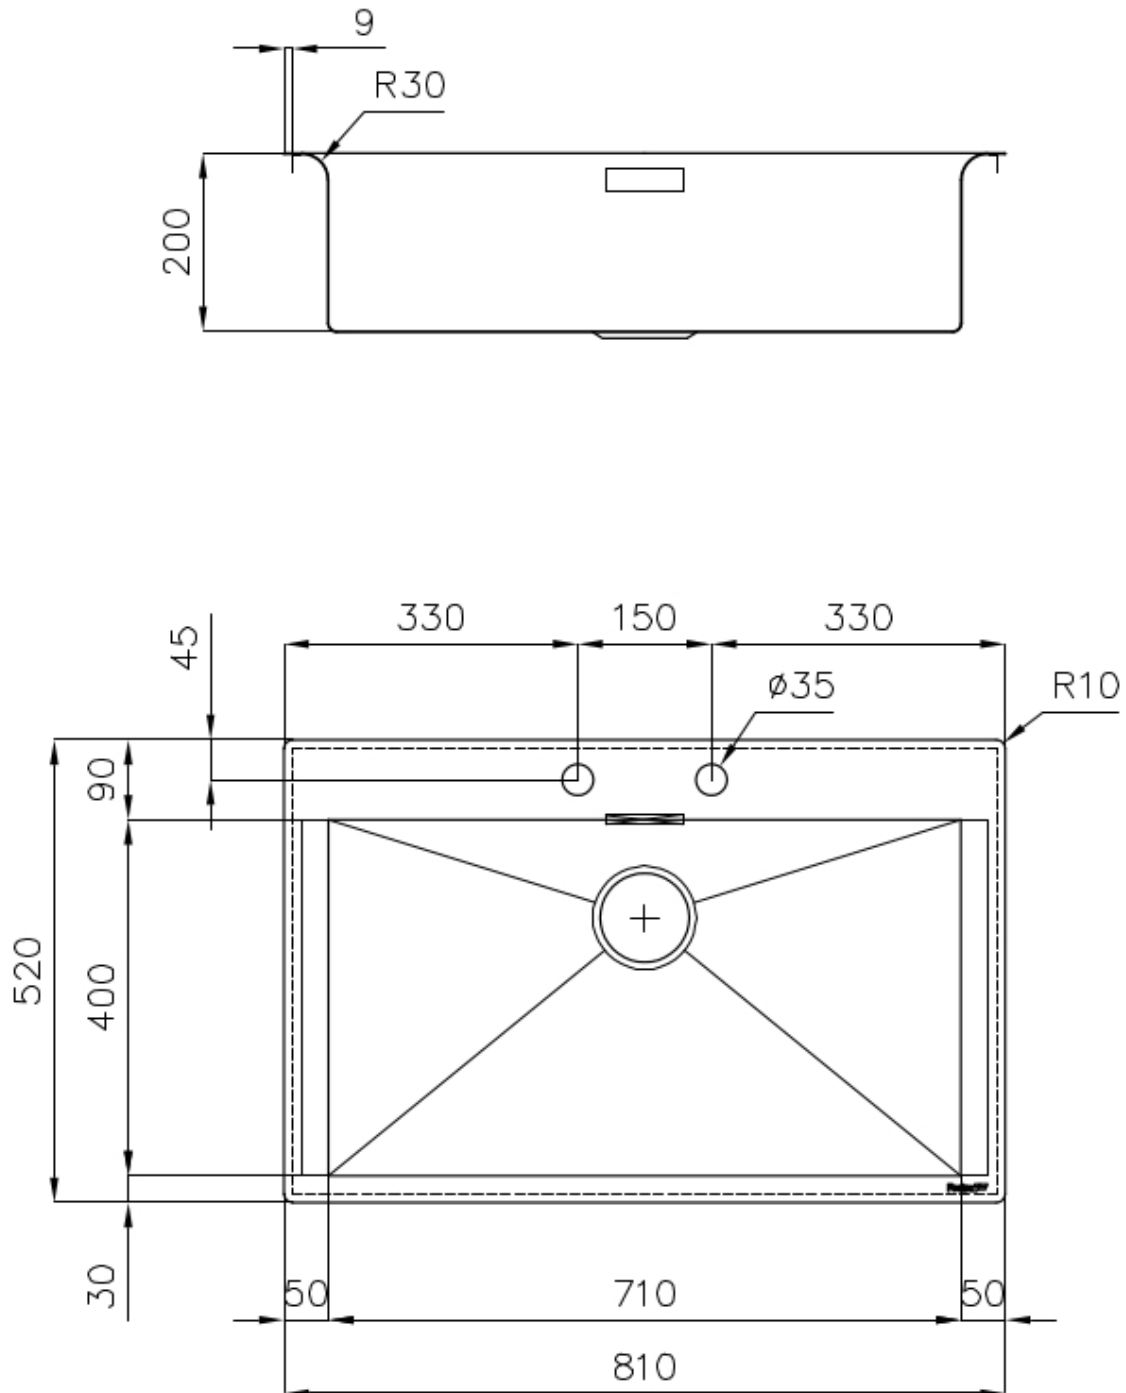

钻石型底部

排水是水槽的一项重要功能，在Foster产品中始终要小心处理。
在具有平底弯曲焊接水槽中，优雅的斜角确保适当的排水，有助于水流。

高厚度

1mm厚的钢。相当大的厚度，保证了最大的坚固性和耐用性。