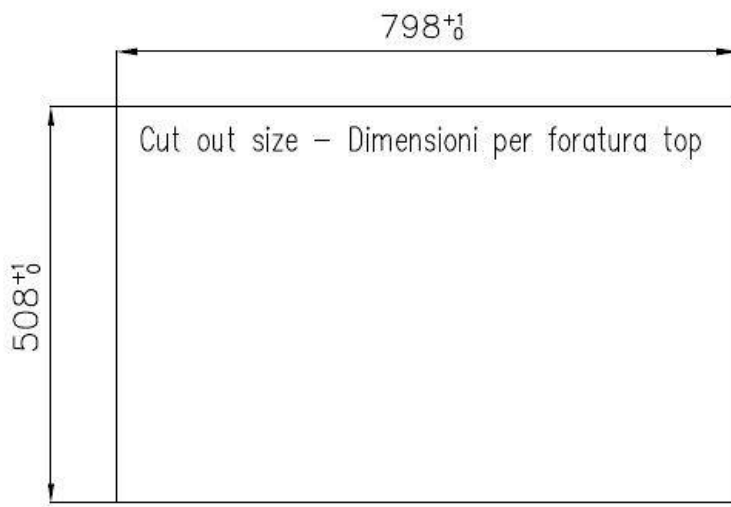

Lavello New Wave cod. 1412/000

FT

FTS