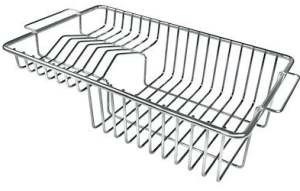

## OPTIONAL ACCESSORIES

HPDE Twin 砧板

HPDE 砧板

Twin 伊罗科木砧板

不锈钢爪篱

不锈钢篮

不锈钢背板

不锈钢背板

不锈钢背板

白托盘

玻璃砧板

**提示:**

附件**8159101, 8100303,8151000**只能搭配**8644101**使用

附件**8100154, 8154000**只能搭配**8644004**使用