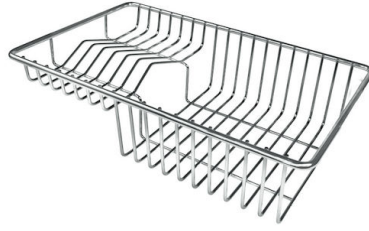

## OPTIONAL ACCESSORIES

HPDE Twin 砧板

HPDE 砧板

Twin 伊罗科木砧板

不锈钢爪篱

不锈钢篮

不锈钢背板

不锈钢背板

不锈钢背板

白托盘

玻璃砧板

**提示:**

附件**8159101, 8100303,8151000**只能搭配**8644101**使用

附件**8100154, 8154000**只能搭配**8644004**使用