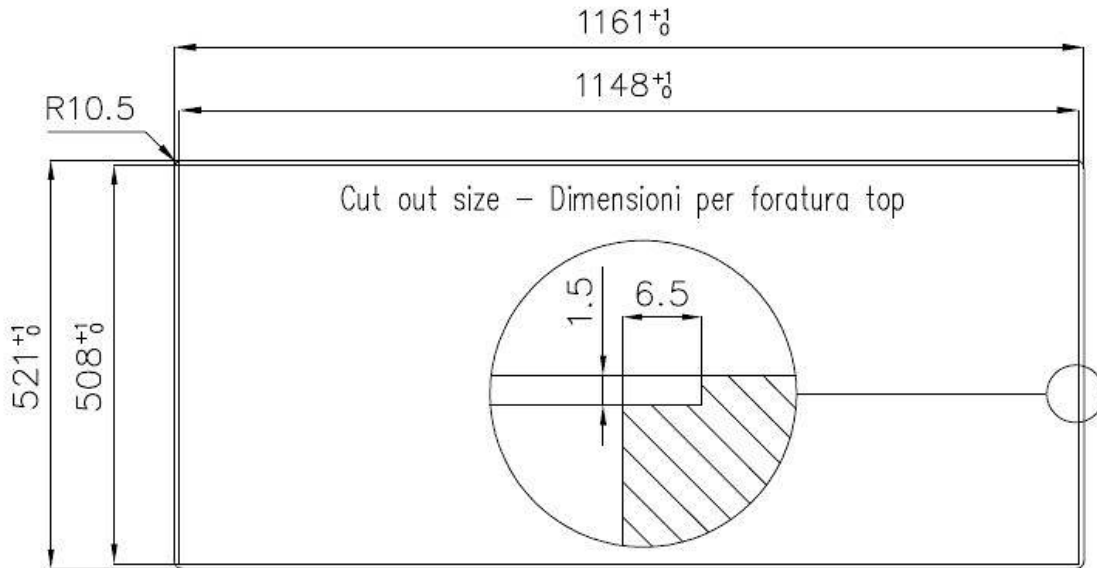

Lavello New Wave cod. 1416/00*