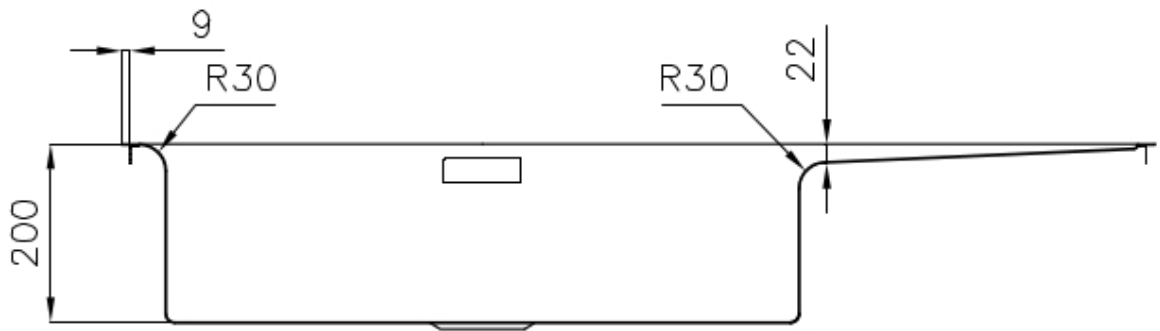

钻石型底部

排水是水槽的一项重要功能，在Foster产品中始终要小心处理。
在具有平底弯曲焊接水槽中，优雅的斜角确保适当的排水，有助于水流。

高厚度

1mm厚的钢。相当大的厚度，保证了最大的坚固性和耐用性。