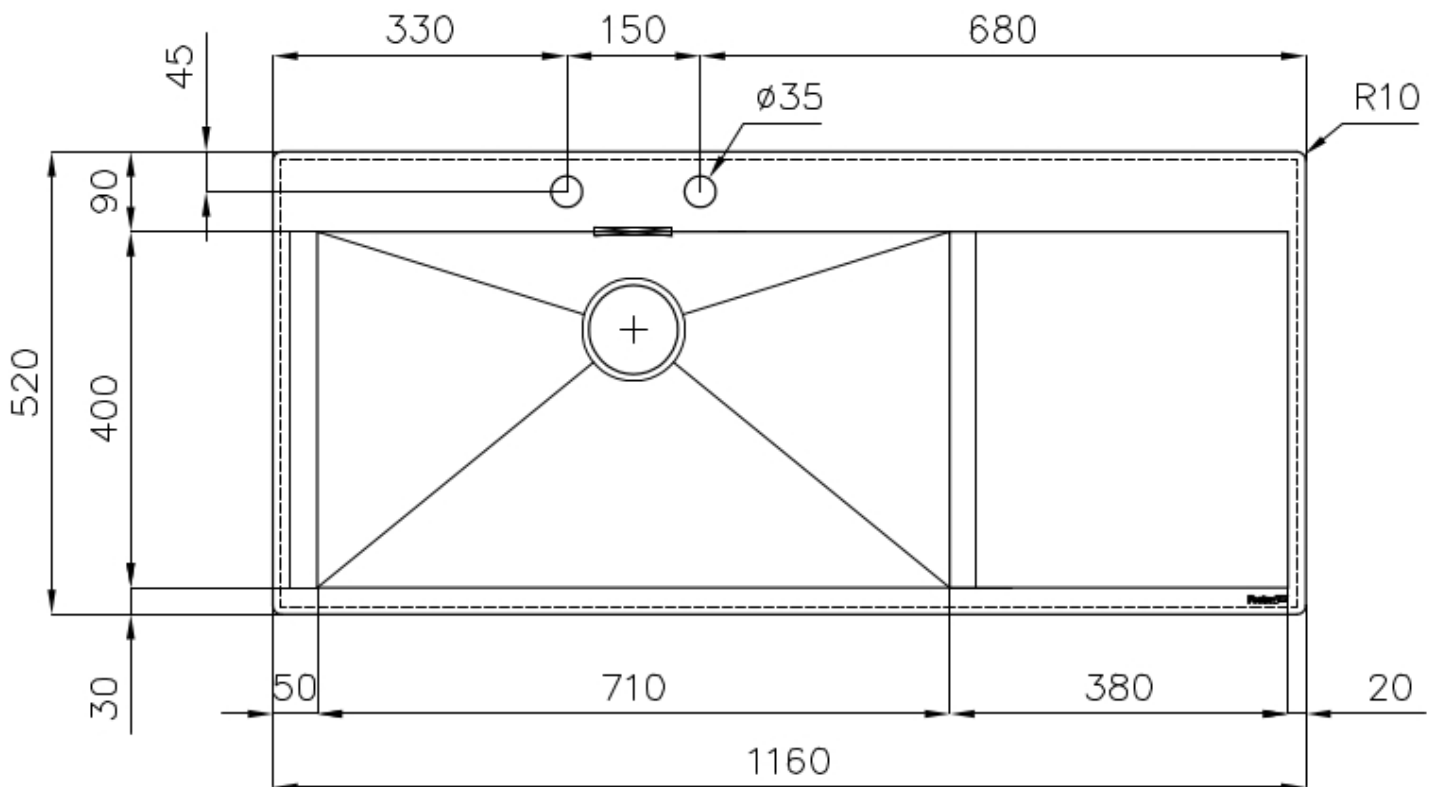

钻石型底部

排水是水槽的一项重要功能，在Foster产品中始终要小心处理。
在具有平底弯曲焊接水槽中，优雅的斜角确保适当的排水，有助于水流。

高厚度

1mm厚的钢。相当大的厚度，保证了最大的坚固性和耐用性。