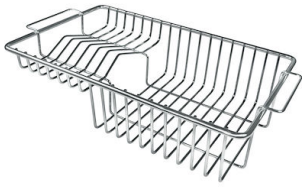

## OPTIONAL ACCESSORIES

HPDE Twin 砧板

HPDE 砧板

Twin 伊罗科木砧板

不锈钢爪篱

不锈钢篮

不锈钢背板

不锈钢背板

不锈钢背板

白托盘

玻璃砧板

**提示:**

附件**8159101, 8100303,8151000**只能搭配**8644101**使用

附件**8100154, 8154000**只能搭配**8644004**使用