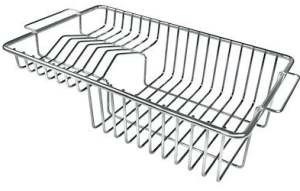

## OPTIONAL ACCESSORIES

HPDE Twin 砧板

HPDE 砧板

Twin 伊罗科木砧板

不锈钢爪篱

不锈钢篮

不锈钢背板

不锈钢背板

不锈钢背板

白托盘

玻璃砧板

**提示:**

附件**8159101, 8100303, 8151000**只能搭配**8644101**使用

附件**8100154, 8154000**只能搭配**8644004**使用