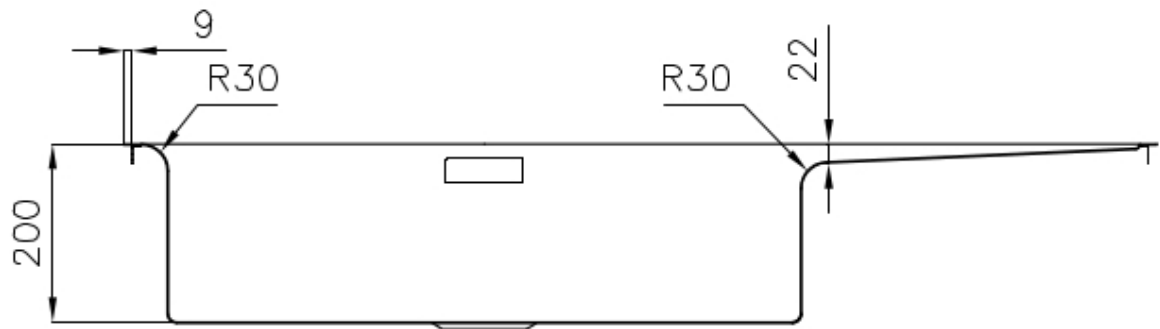

钻石型底部

排水是水槽的一项重要功能，在Foster产品中始终要小心处理。
在具有平底弯曲焊接水槽中，优雅的斜角确保适当的排水，有助于水流。

高厚度

1mm厚的钢。相当大的厚度，保证了最大的坚固性和耐用性。