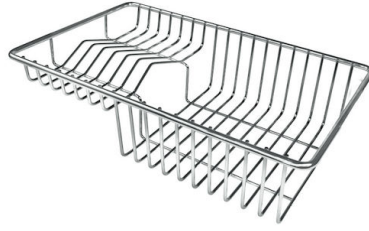

## OPTIONAL ACCESSORIES

HPDE Twin 砧板

HPDE 砧板

Twin 伊罗科木砧板

不锈钢爪篱

不锈钢篮

不锈钢背板

不锈钢背板

不锈钢背板

白托盘

玻璃砧板

**提示:**

附件**8159101, 8100303, 8151000**只能搭配**8644101**使用

附件**8100154, 8154000**只能搭配**8644004**使用