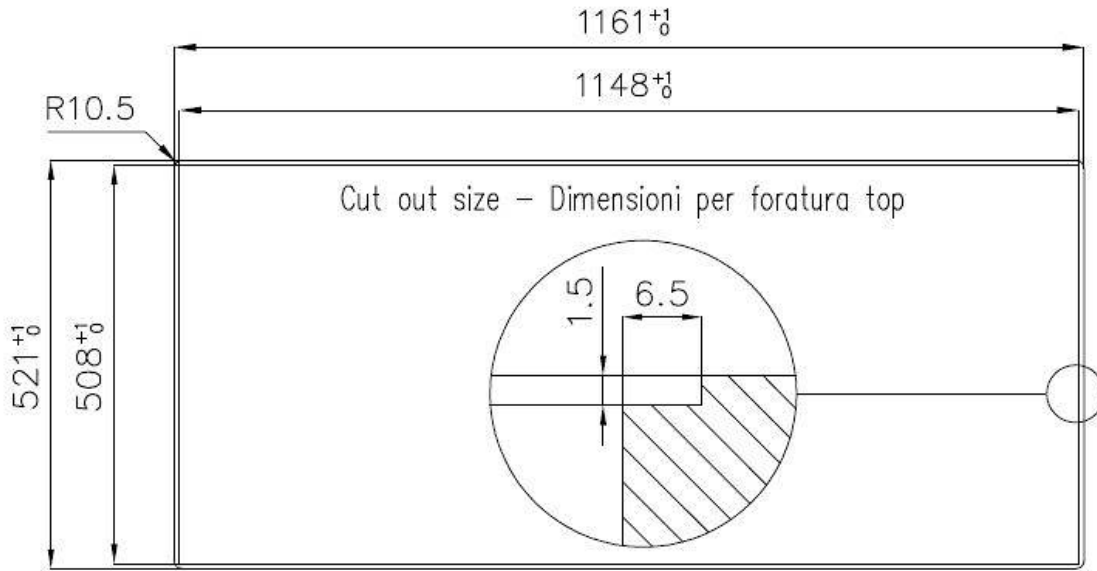

Lavello New Wave cod. 1416/00*