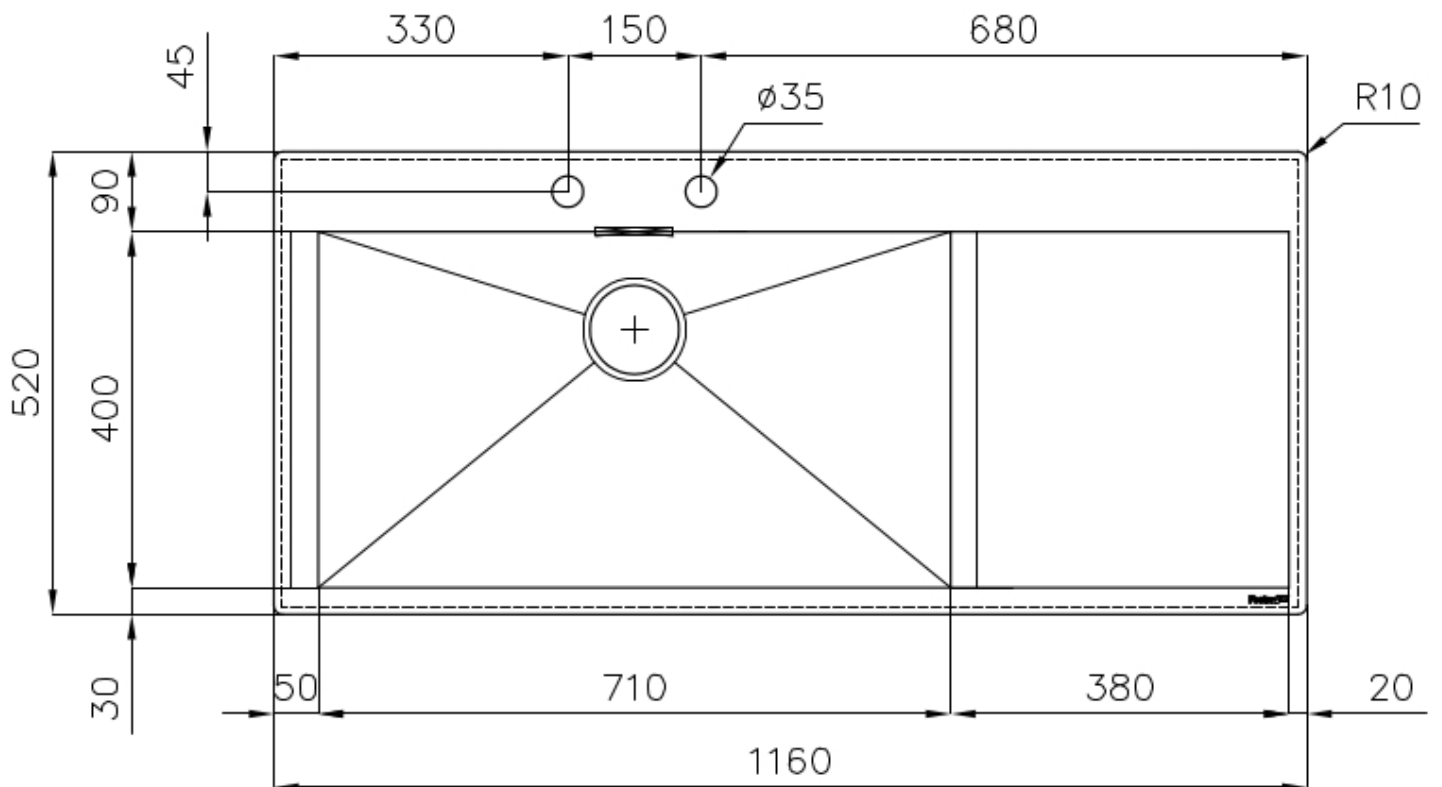

钻石型底部

排水是水槽的一项重要功能，在Foster产品中始终要小心处理。
在具有平底弯曲焊接水槽中，优雅的斜角确保适当的排水，有助于水流。

高厚度

1mm厚的钢。相当大的厚度，保证了最大的坚固性和耐用性。