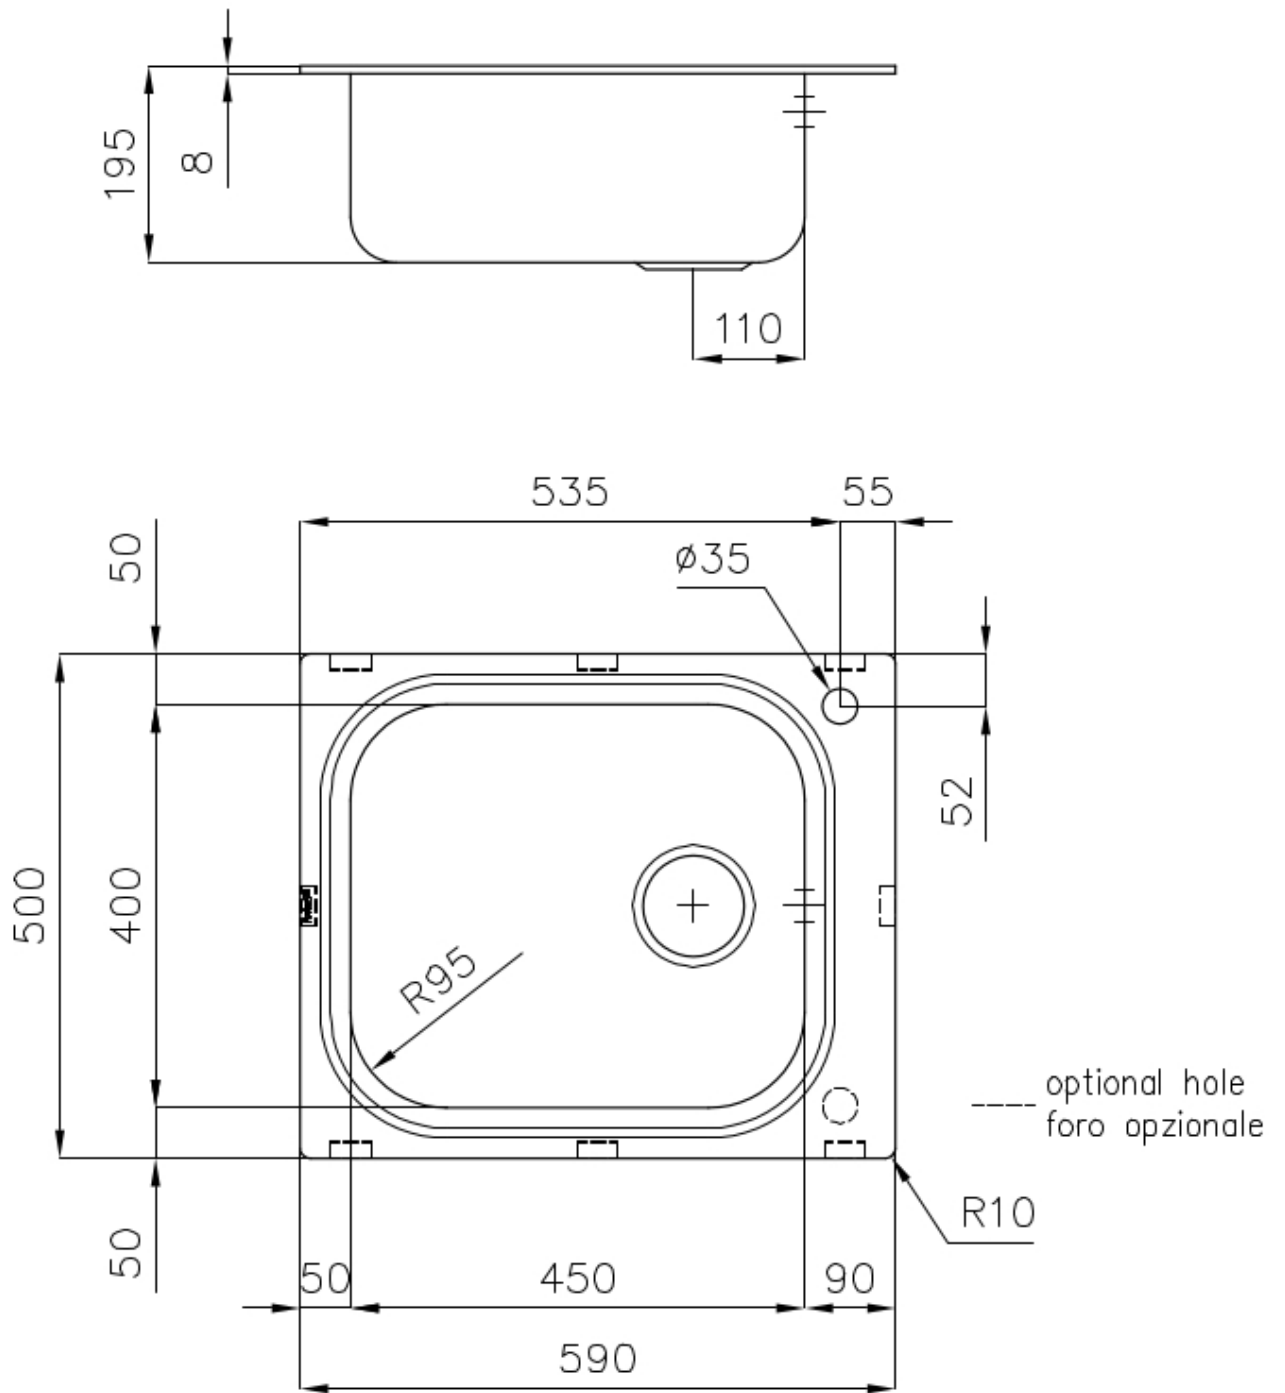

水槽 Big Bowl

左槽型

水槽

代码: 1511 002

细节

材料 AISI 304 不锈钢

表面处理 拉丝 Foster

质地 拉丝 Foster

边型和安装方式 标准边 (8 mm)

底座 60 cm

尺寸 590 x 500 mm

标准配件 固定钩, 垫圈, 下水器, 溢水口和虹吸管, 纸板盒包装

龙头孔 1个定位孔

安装孔 570x480 mm

下水器 否

宽 59 cm

盆内尺寸 450x400mm

单槽/双槽 单槽

下水组件 3,5" 下水器

特点

3.5" 下水器提篮 Foster®水槽均配备了3.5"下水器，有可防止固体颗粒流入下水器的实用篮式塞。3.5"下水器允许使用Foster®碎渣机，可与所有型号兼容。

可提供第二/第三个孔 水槽可根据需要定制额外的龙头安装孔，用于双孔龙头、有遥控的排水管或皂液器。这些位置在图中以虚线孔表示。

附加价值 Foster使用的钢板厚度高于市场普通水平。此外，源于我们长久的不锈钢生产工艺，我们的不锈钢制品质量更有，抗老化水平更佳。