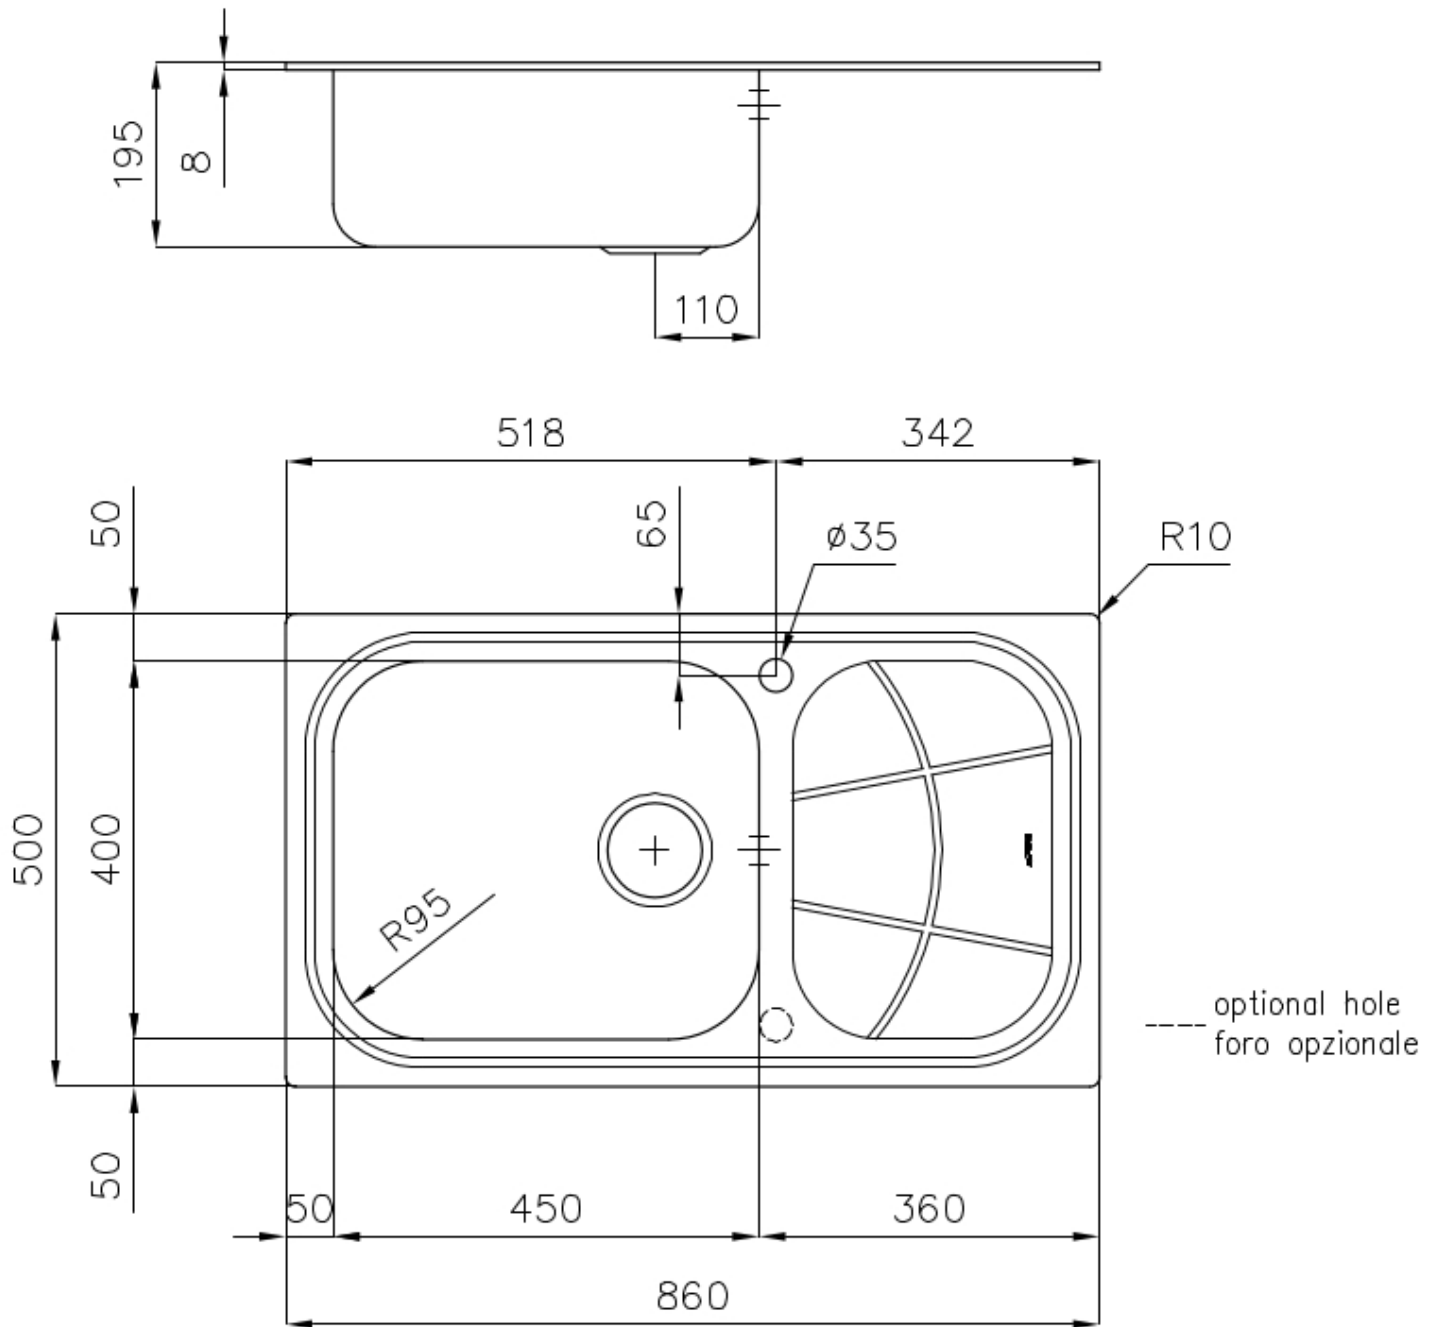

水槽 Big Bowl

水槽

: 1561 201

细节

材料	AISI 304 不锈钢
表面处理	拉丝 Foster
质地	拉丝 Foster
边型和安装方式	标准边 (8 mm)
底座	60 cm
尺寸	860x500 mm
标准配件	固定钩, 垫圈, 下水器, 溢水口和虹吸管, 纸板盒包装
龙头孔	1个定位孔
安装孔	840x480 mm

下水器 是

高度 86 cm

盆内尺寸 450x400mm

单槽/双槽 单槽

下水组件 3,5" 下水器

特点

3.5" 下水器提篮 Foster®水槽均配备了3.5"下水器，有可防止固体颗粒流入下水器的实用篮式塞。3.5"下水器允许使用Foster®碎渣机，可与所有型号兼容。

可提供第二/第三个孔 水槽可根据需要定制额外的龙头安装孔，用于双孔龙头、有遥控的排水管或皂液器。这些位置在图中以虚线孔表示。

滑动支架

附加价值 Foster使用的钢板厚度高于市场普通水平。此外，源于我们长久的不锈钢生产工艺，我们的不锈钢制品质量更有，抗老化水平更佳。