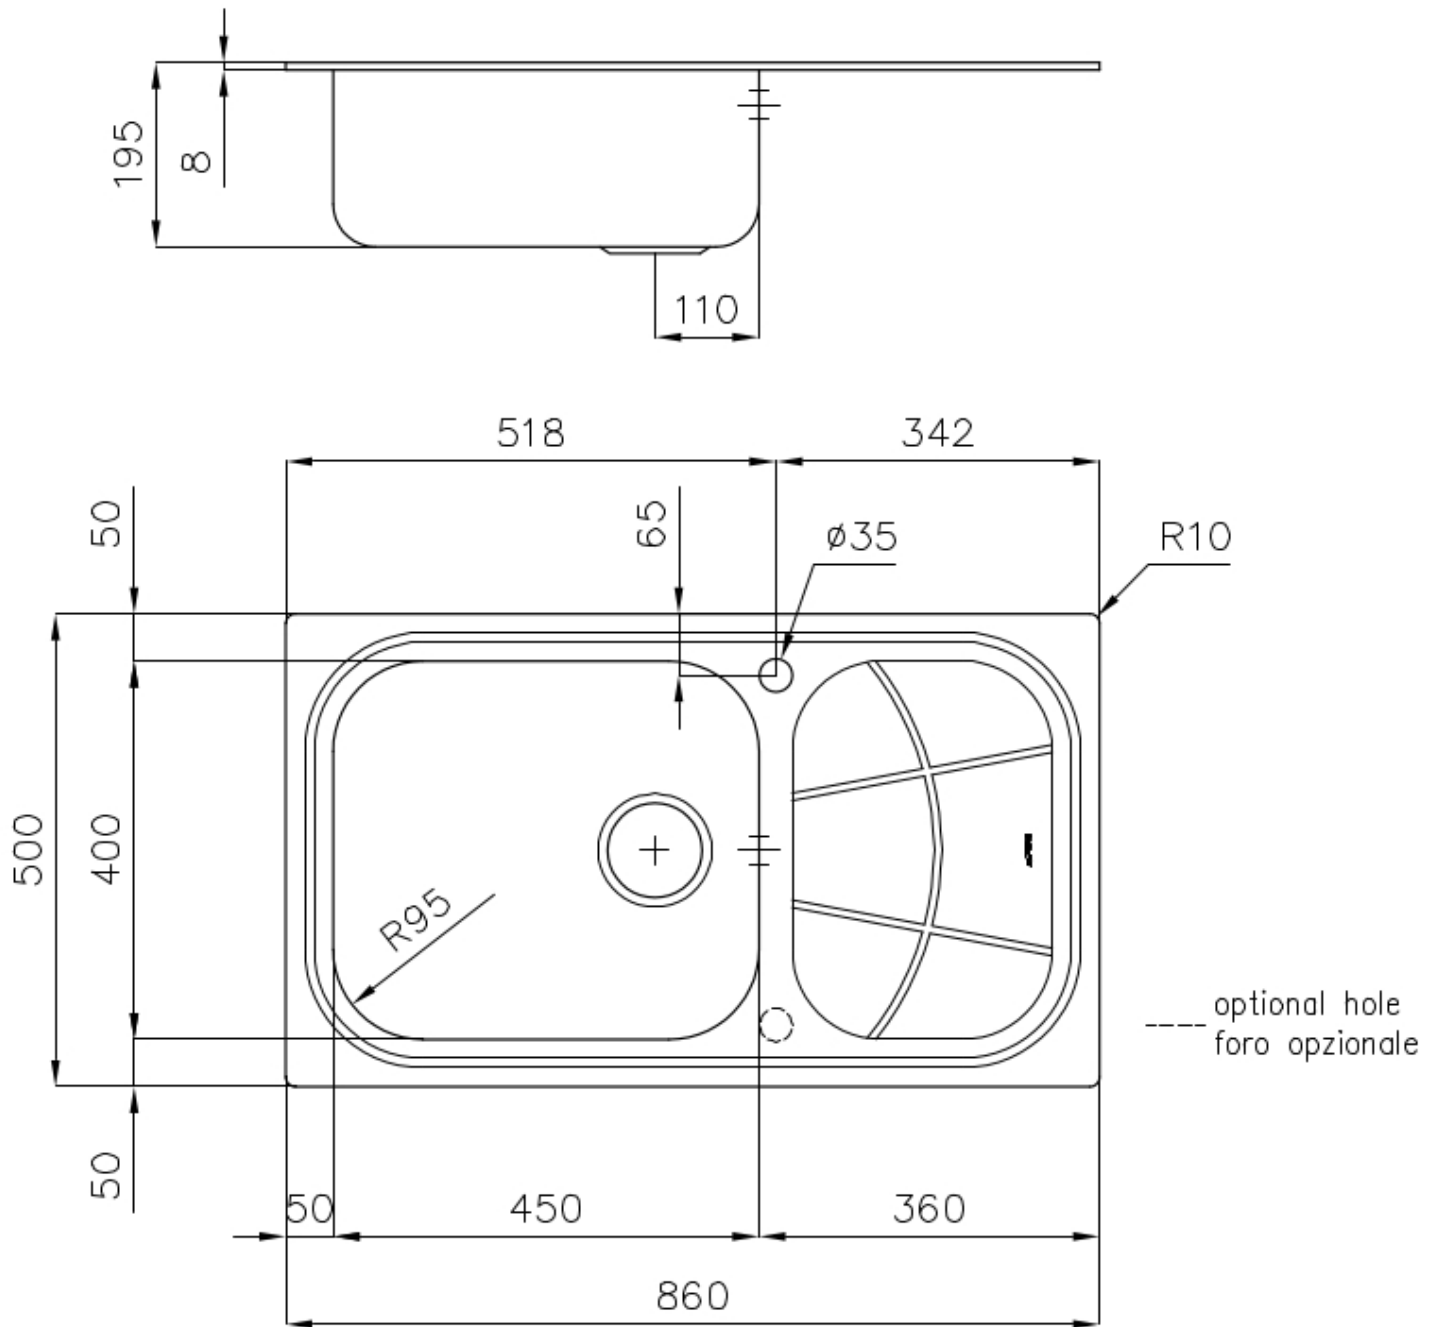

水槽 Big Bowl

水槽

: 1561 202

细节

材料	AISI 304 不锈钢
表面处理	拉丝 Foster
质地	拉丝 Foster
边型和安装方式	标准边 (8 mm)
底座	60 cm
尺寸	860x500 mm
标准配件	固定钩, 垫圈, 下水器, 溢水口和虹吸管, 纸板盒包装
龙头孔	1个定位孔
安装孔	840x480 mm

下水器 是

高度 86 cm

盆内尺寸 450x400mm

单槽/双槽 单槽

下水组件 3,5" 下水器

特点

3.5" 下水器提篮 Foster®水槽均配备了3.5"下水器，有可防止固体颗粒流入下水器的实用篮式塞。3.5"下水器允许使用Foster®碎渣机，可与所有型号兼容。

可提供第二/第三个孔 水槽可根据需要定制额外的龙头安装孔，用于双孔龙头、有遥控的排水管或皂液器。这些位置在图中以虚线孔表示。

滑动支架

附加价值 Foster使用的钢板厚度高于市场普通水平。此外，源于我们长久的不锈钢生产工艺，我们的不锈钢制品质量更有，抗老化水平更佳。