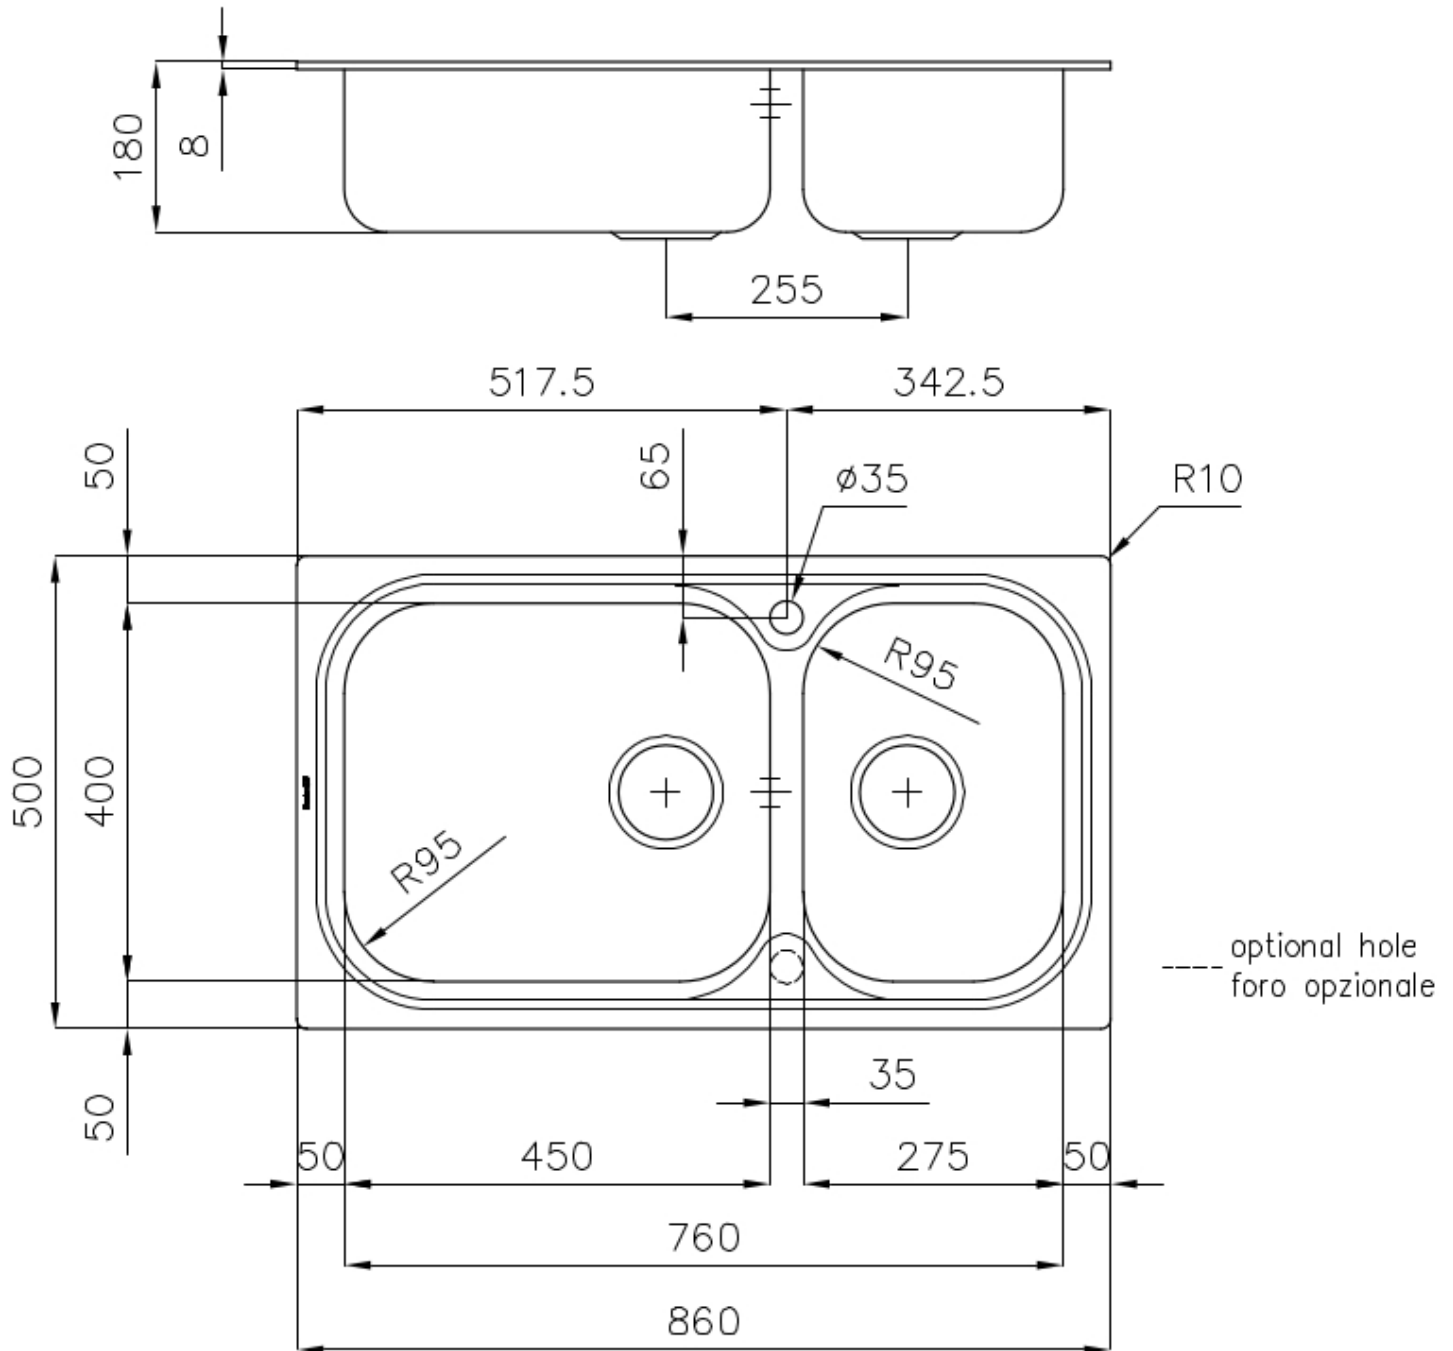

水槽 Big Bowl

水槽

: 1562 001

细节

材料	AISI 304 不锈钢
表面处理	拉丝 Foster
质地	拉丝 Foster
边型和安装方式	标准边 (8 mm)
底座	90 cm
尺寸	860x500 mm
标准配件	固定钩, 垫圈, 下水器, 溢水口和虹吸管, 纸板盒包装
龙头孔	1个定位孔
安装孔	840x480 mm

下水器 否

高度 86 cm

盆内尺寸 450x400 + 275x400mm

单槽/双槽 双槽

下水组件 3,5" 下水器

特点

3.5" 下水器提篮 Foster®水槽均配备了3.5"下水器，有可防止固体颗粒流入下水器的实用篮式塞。3.5"下水器允许使用Foster®碎渣机，可与所有型号兼容。

可提供第二/第三个孔 水槽可根据需要定制额外的龙头安装孔，用于双孔龙头、有遥控的排水管或皂液器。这些位置在图中以虚线孔表示。

滑动支架

附加价值 Foster使用的钢板厚度高于市场普通水平。此外，源于我们长久的不锈钢生产工艺，我们的不锈钢制品质量更有，抗老化水平更佳。