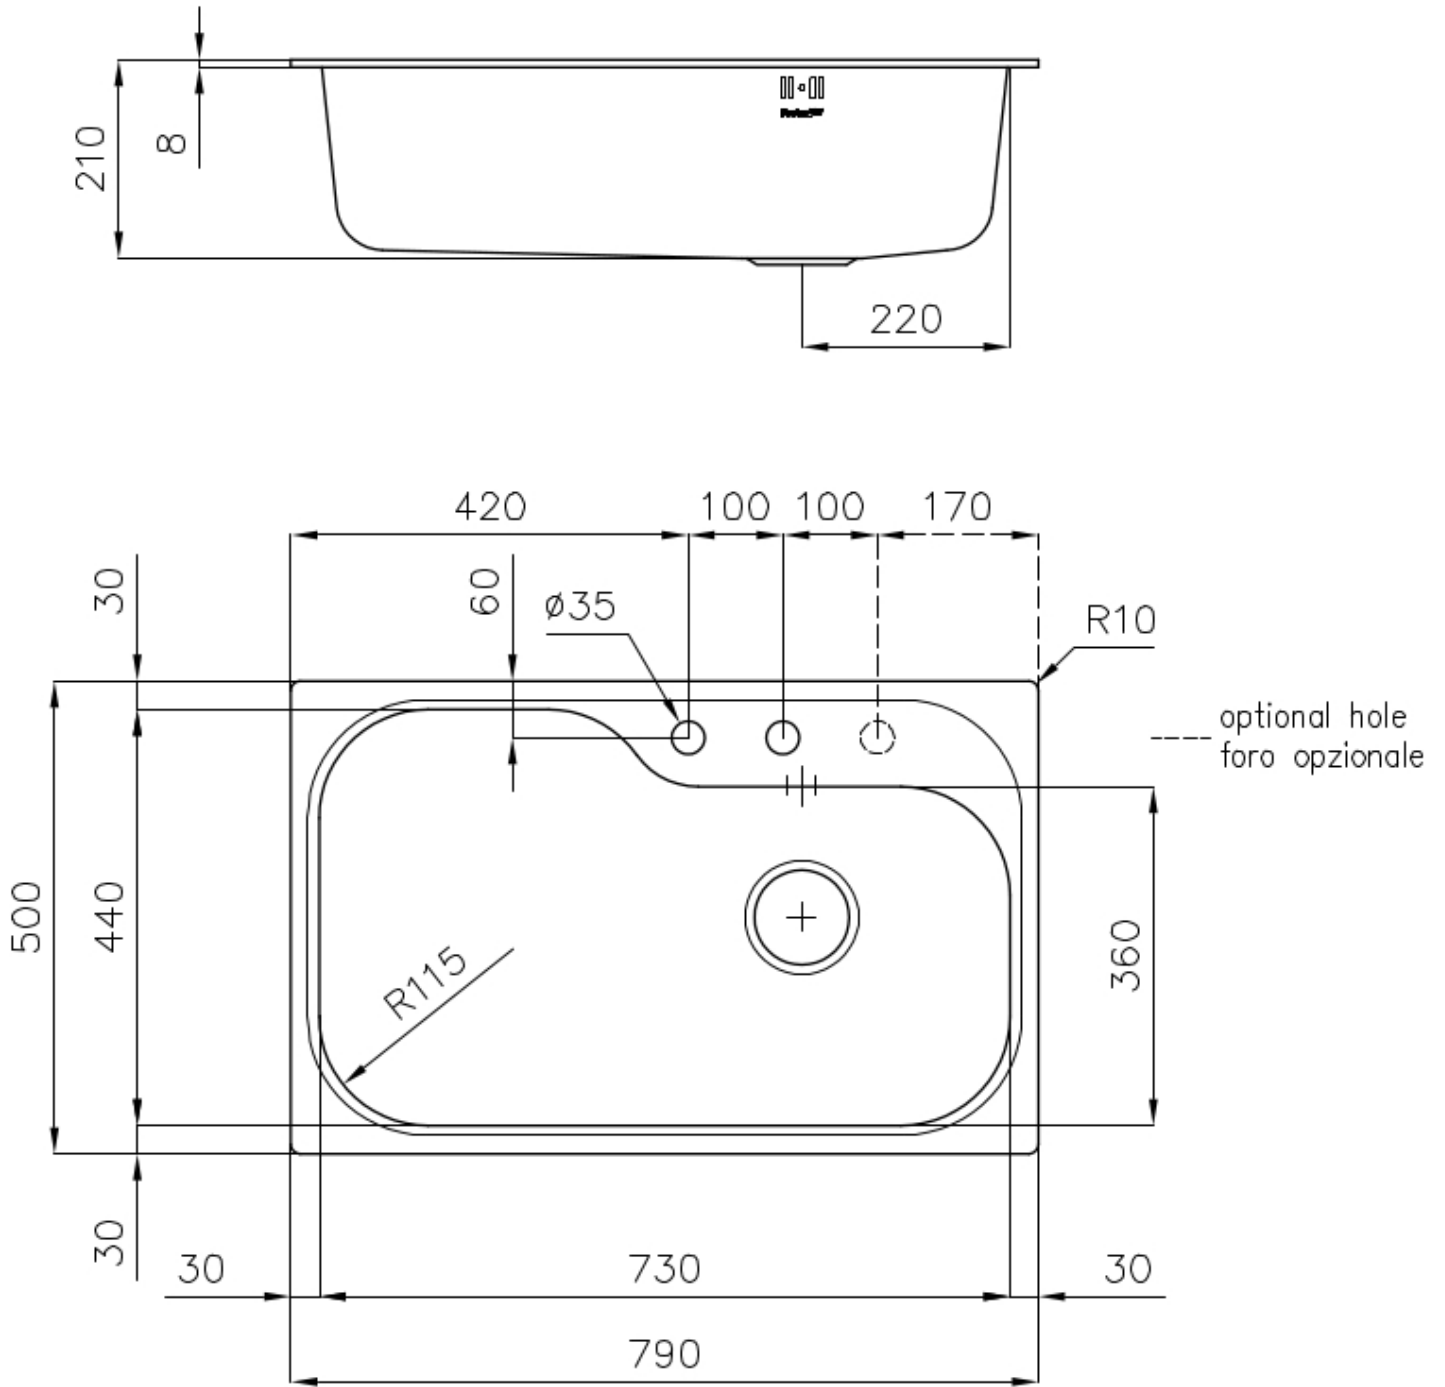

### 细节

材料	AISI 304 不锈钢
表面处理	拉丝 Foster
质地	拉丝 Foster
边型和安装方式	标准边 (8 mm)
底座	80 cm
尺寸	790x500 mm
标准配件	固定钩, 垫圈, 下水器, 溢水口和虹吸管, 纸板盒包装
龙头孔	2个定位孔 - 根据要求提供第三个孔
安装孔	770x480 mm

下水器 否

高度 79 cm

盆内尺寸 730x440mm

单槽/双槽 单槽

下水组件 自动下水器 (PR)

## 特点

**3.5" 下水器提篮** Foster®水槽均配备了3.5"下水器，有可防止固体颗粒流入下水器的实用篮式塞。3.5"下水器允许使用Foster®碎渣机，可与所有型号兼容。

**双龙头孔** 龙头安装区配备了两个龙头安装孔。在第二个孔中，可以安装自动排水管的遥控器，或者，一个实用的肥皂分配器。

**可提供第二/第三个孔** 水槽可根据需要定制额外的龙头安装孔，用于双孔龙头、有遥控的排水管或皂液器。这些位置在图中以虚线孔表示。

**深盆** 得益于先进的生产技术，该洗碗盆的重要深度超过20厘米，可以在所有洗涤操作中提供极大的灵活性和实用性。

**自动下水器** 提供带有圆形遥控旋钮的垃圾配件；实用的配件，无需弄湿即可将水从碗中沥干。

**高厚度** 1mm厚的钢。相当大的厚度，保证了最大的坚固性和耐用性。