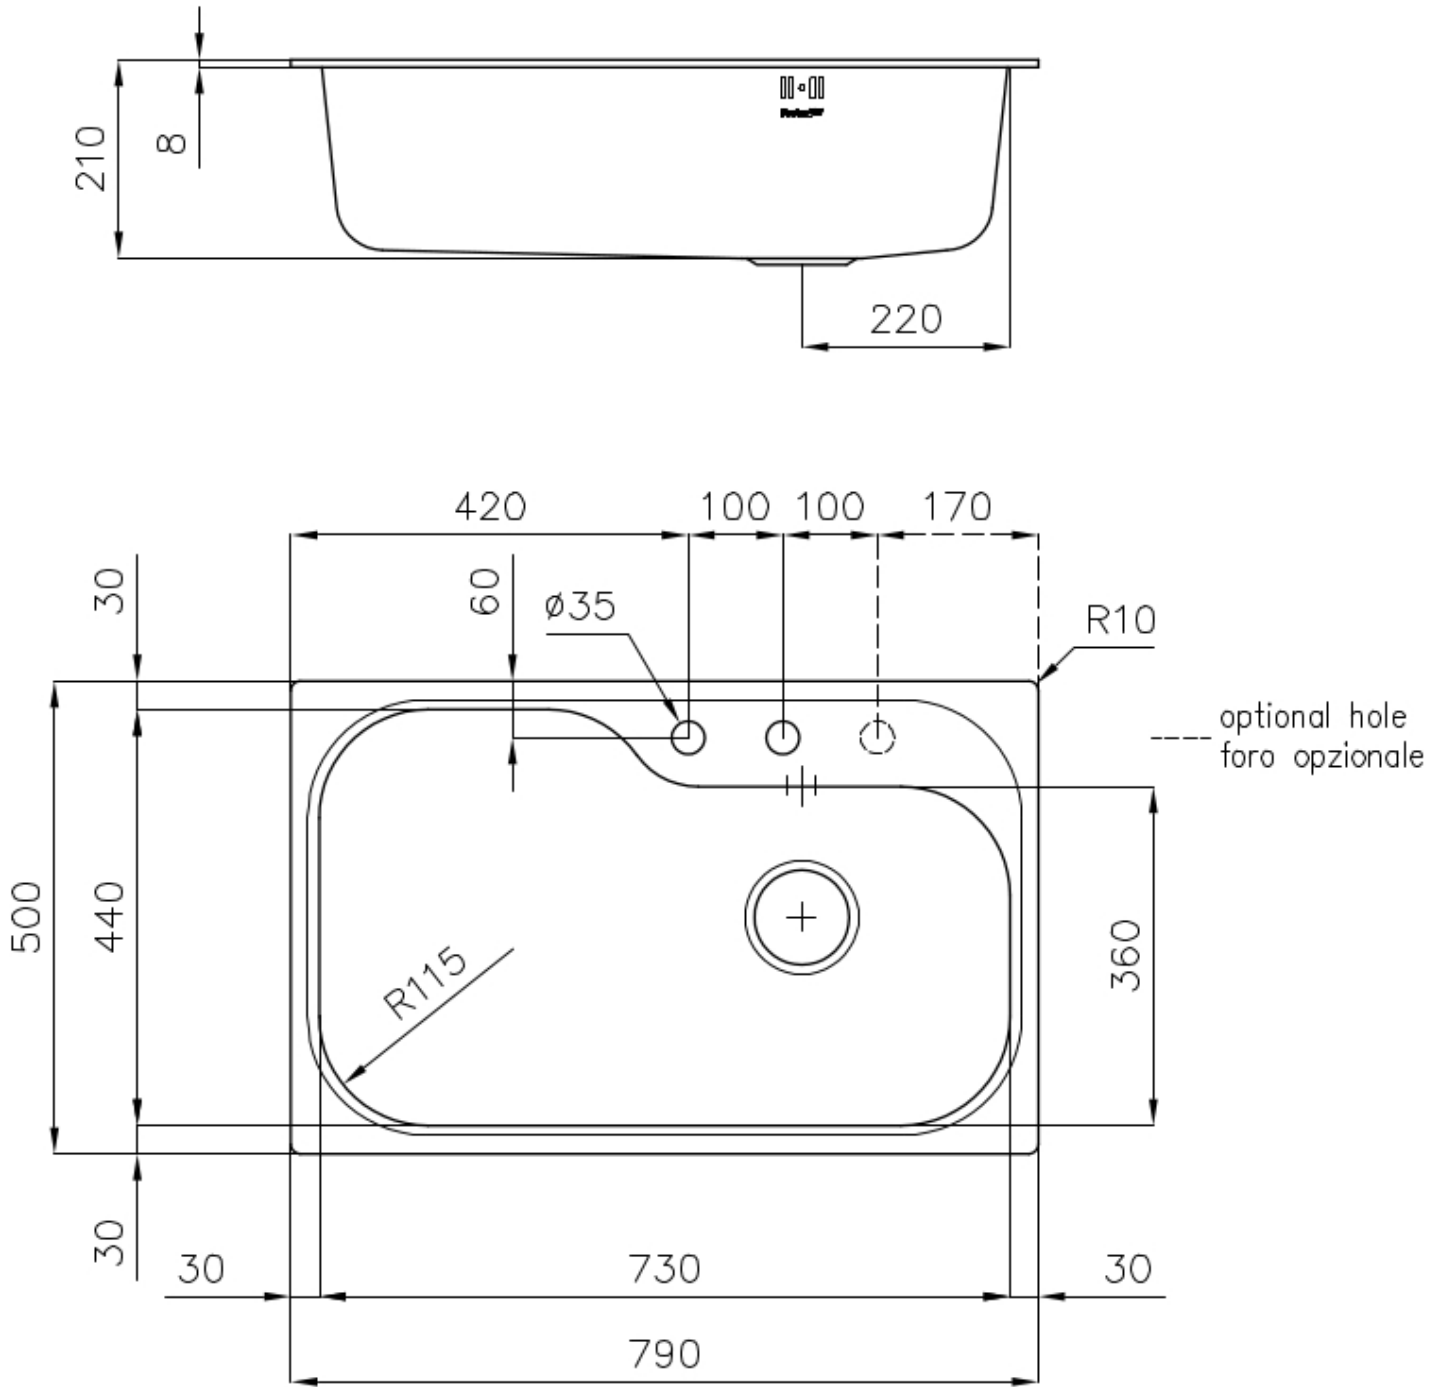

### 细节

材料 AISI 304 不锈钢

表面处理 拉丝 Foster

质地 拉丝 Foster

边型和安装方式 标准边 (8 mm)

底座 80 cm

尺寸 790 x 500 mm

标准配件 固定钩, 垫圈, 下水器, 溢水口和虹吸管, 纸板盒包装

龙头孔 2个定位孔 - 根据要求提供第三个孔

安装孔 770x480 mm

下水器 否

---

宽 79 cm

---

盆内尺寸 730 x 440 mm

---

---

**深盆** 得益于先进的生产技术，该洗碗盆的重要深度超过20厘米，可以在所有洗涤操作中提供极大的灵活性和实用性。

---

**自动下水器** 提供带有圆形遥控旋钮的垃圾配件；实用的配件，无需弄湿即可将水从碗中沥干。

---

**高厚度** 1mm厚的钢。相当大的厚度，保证了最大的坚固性和耐用性。

---