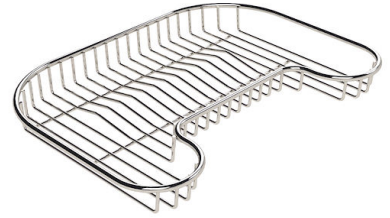

## OPTIONAL ACCESSORIES

**Twin 伊罗科木砧板**  
8644 003

**不锈钢背板**  
8100 154  
\* 仅与附件结合使用 8644 003

**不锈钢背板**  
8100 111

**伊罗科木砧板**  
8659 111

**伊罗科木砧板**  
8659 112

**白托盘**  
8152 100

**白爪篱**  
8151 100