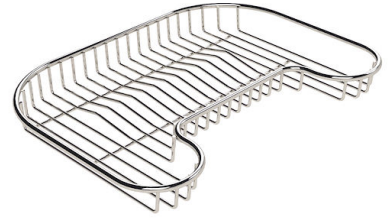

## OPTIONAL ACCESSORIES

**Twin 伊罗科木砧板**  
8644 003

**不锈钢背板**  
8100 154  
\* 仅与附件结合使用 8644 003

**不锈钢背板**  
8100 111

**伊罗科木砧板**  
8659 111

**白托盘**  
8152 100  
\* 仅与附件结合使用 8100 112

**白爪篱**  
8151 100

**托架**  
8100 112