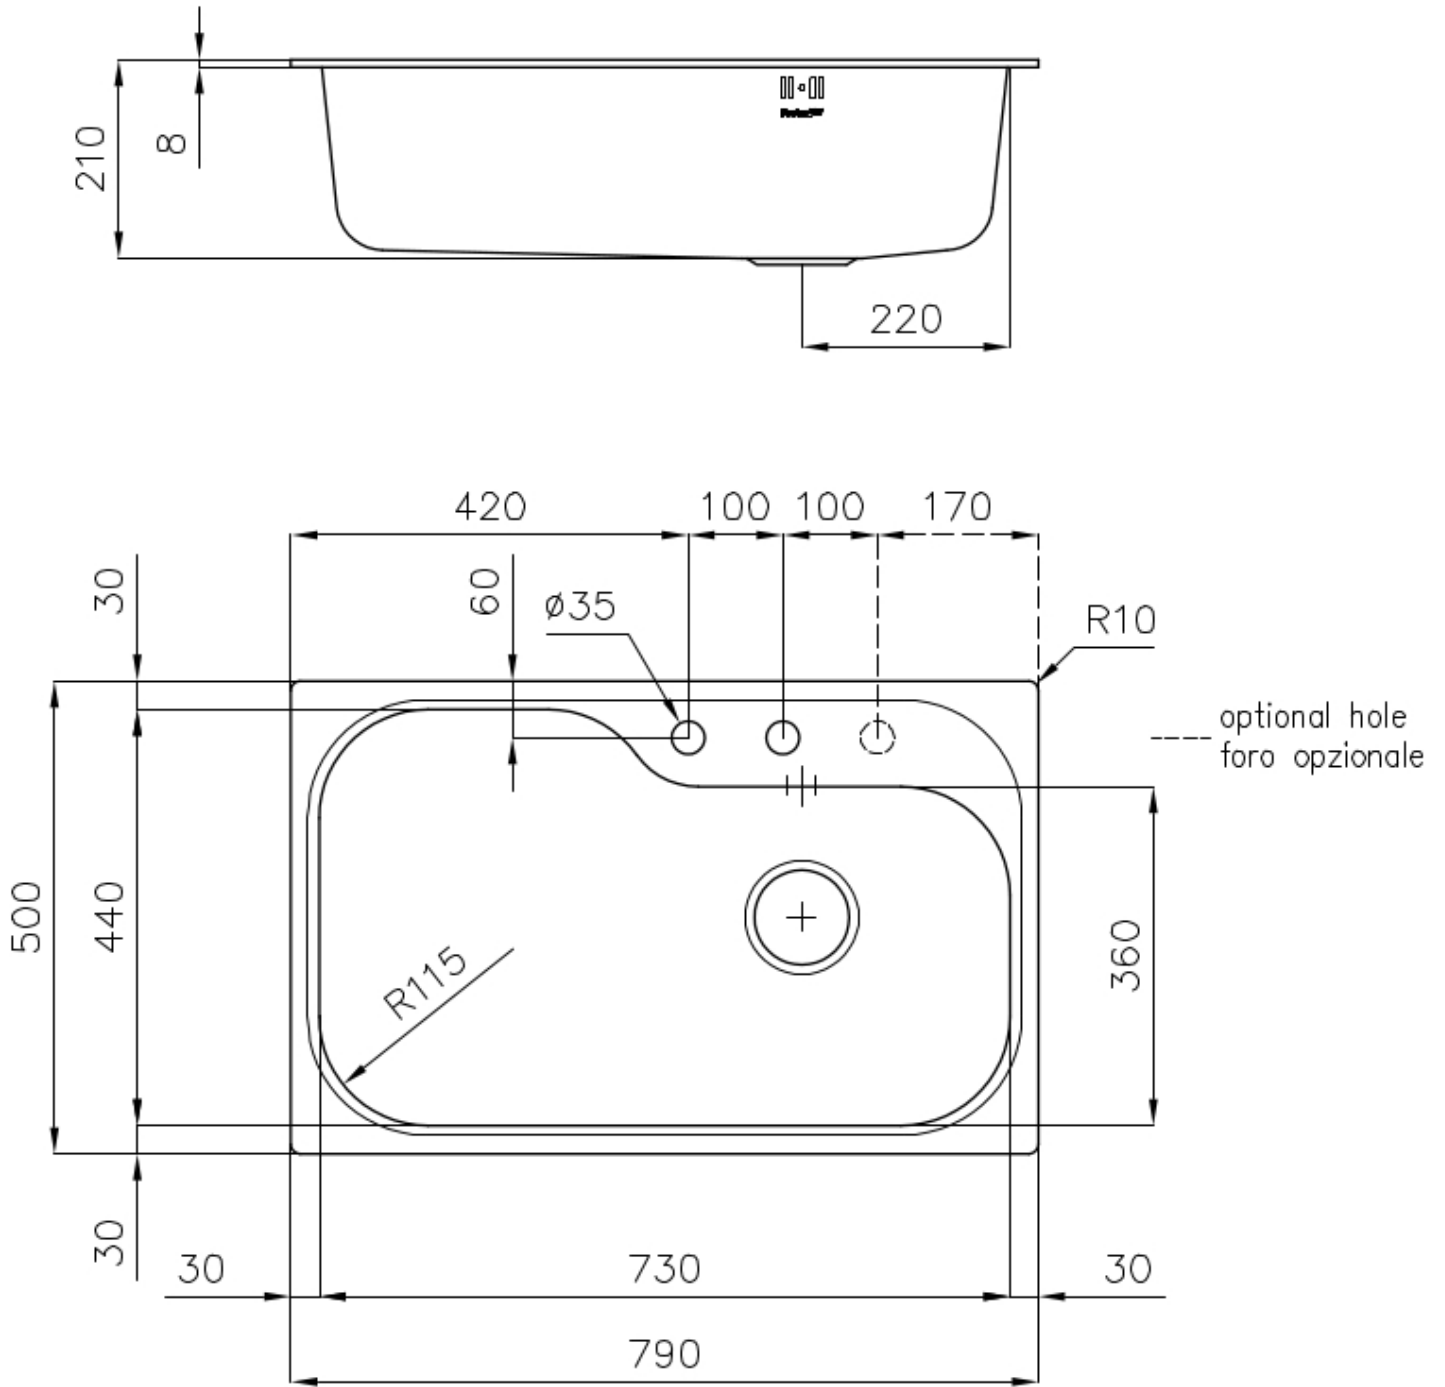

### 细节

材料 AISI 304 不锈钢

表面处理 拉丝 Foster

质地 拉丝 Foster

边型和安装方式 标准边 (8 mm)

底座 80 cm

尺寸 790 x 500 mm

标准配件 固定钩, 垫圈, 下水器, 溢水口和虹吸管, 纸板盒包装

龙头孔 2个定位孔 - 根据要求提供第三个孔

安装孔 770x480 mm

下水器 否

---

宽 79 cm

---

盆内尺寸 730 x 440 mm

---

---

深盆 得益于先进的生产技术，该洗碗盆的重要深度超过20厘米，可以在所有洗涤操作中提供极大的灵活性和实用性。

---

自动下水器 提供带有圆形遥控旋钮的垃圾配件；实用的配件，无需弄湿即可将水从碗中沥干。

---

高厚度 1mm厚的钢。相当大的厚度，保证了最大的坚固性和耐用性。

---

## 技术图纸