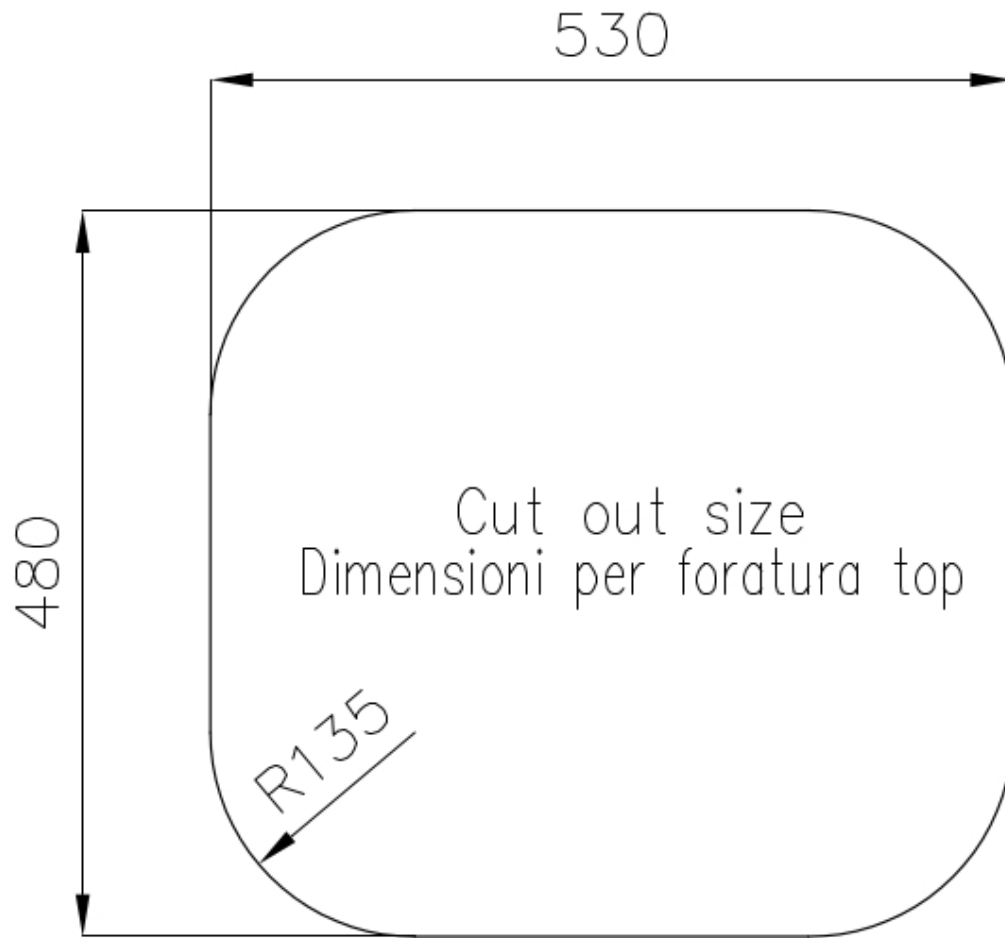

水槽 Big Bowl

水槽

代码: 1611 060

细节

材料	AISI 304 不锈钢
表面处理	拉丝 Foster
质地	拉丝 Foster
边型和安装方式	标准边 (8 mm)
底座	60 cm
尺寸	550x500 mm
标准配件	固定钩, 垫圈, 下水器, 溢水口和虹吸管, 纸板盒包装
龙头孔	无定位孔
安装孔	查看技术表

下水器 否

宽 55 cm

盆内尺寸 450x400mm

单槽/双槽 单槽

下水组件 3,5" 下水器

特点

3.5" 下水器提篮 Foster®水槽均配备了3.5"下水器，有可防止固体颗粒流入下水器的实用篮式塞。3.5"下水器允许使用Foster®碎渣机，可与所有型号兼容。

附加价值 Foster使用的钢板厚度高于市场普通水平。此外，源于我们长久的不锈钢生产工艺，我们的不锈钢制品质量更有，抗老化水平更佳。

技术图纸

OPTIONAL ACCESSORIES

HDPE 砧板
8657 001