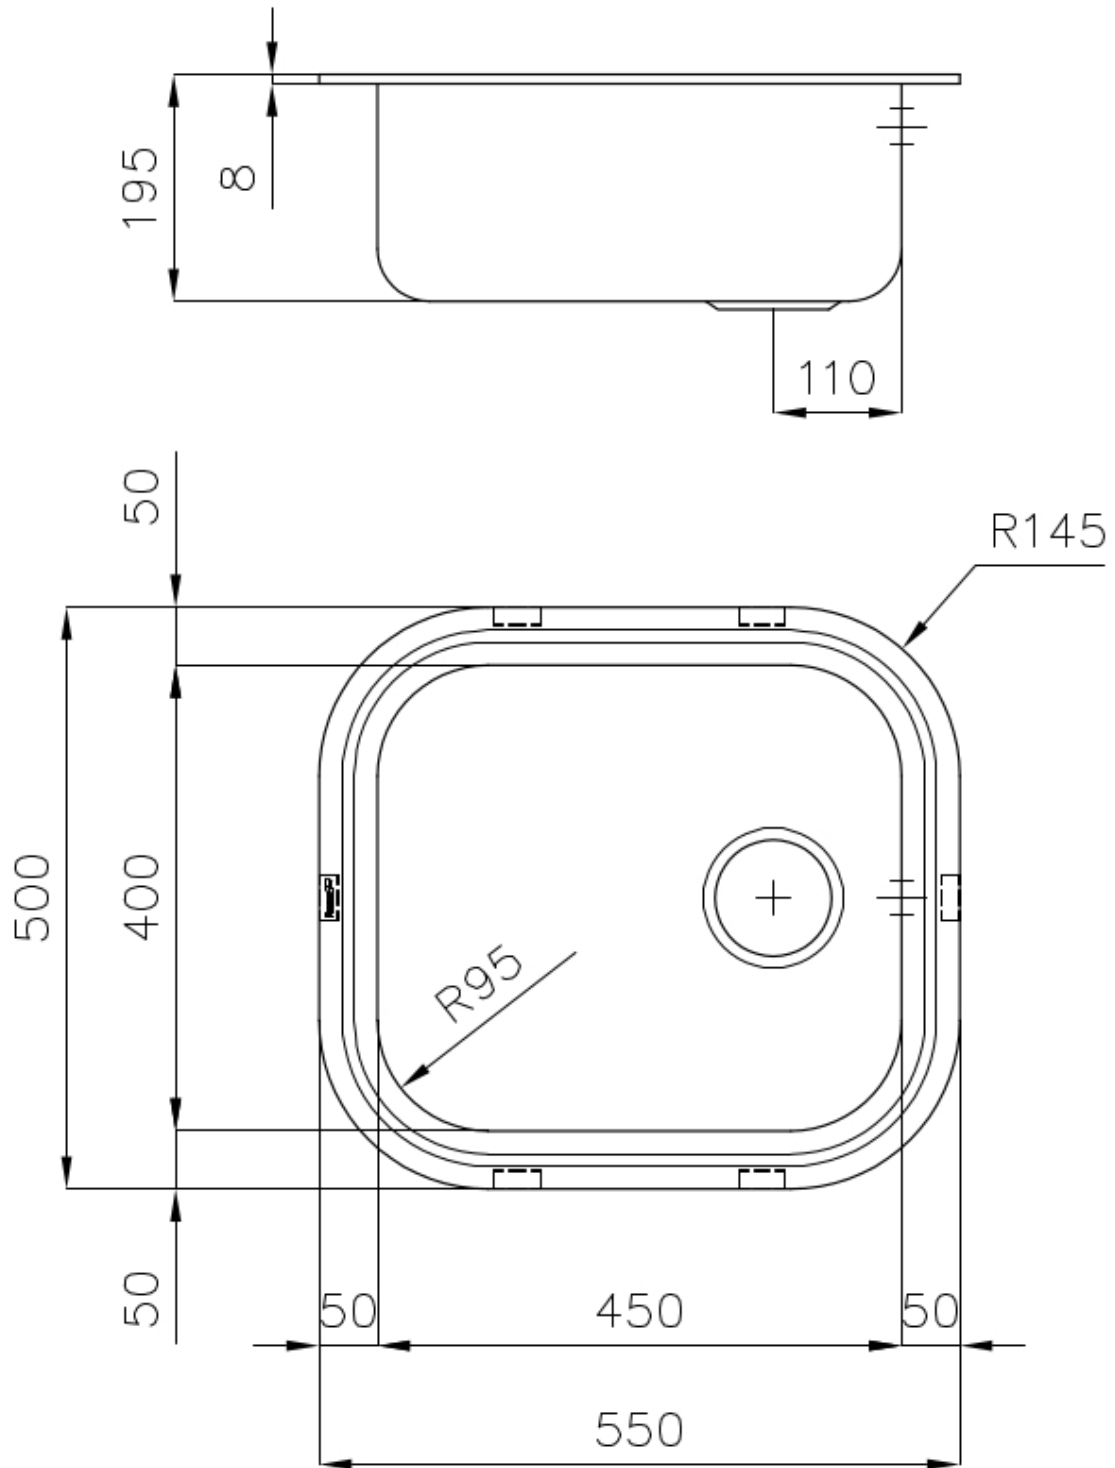

水槽 Big Bowl

水槽

代码: 1611 060

细节

材料	AISI 304 不锈钢
表面处理	拉丝 Foster
质地	拉丝 Foster
边型和安装方式	标准边 (8 mm)
底座	60 cm
尺寸	550x500 mm
标准配件	固定钩, 垫圈, 下水器, 溢水口和虹吸管, 纸板盒包装
龙头孔	无定位孔
安装孔	查看技术表

下水器 否

宽 55 cm

盆内尺寸 450x400mm

单槽/双槽 单槽

下水组件 3,5" 下水器

特点

3.5" 下水器提篮 Foster®水槽均配备了3.5"下水器，有可防止固体颗粒流入下水器的实用篮式塞。3.5"下水器允许使用Foster®碎渣机，可与所有型号兼容。

附加价值 Foster使用的钢板厚度高于市场普通水平。此外，源于我们长久的不锈钢生产工艺，我们的不锈钢制品质量更有，抗老化水平更佳。

技术图纸

OPTIONAL ACCESSORIES

HDPE 砧板
8657 001

玻璃砧板
8631 300

RECOMMENDED PAIRINGS

龙头 Delta
8441 000

OPTIONAL AUTOMATIC WASTE FITTINGS

自动下水
8407 100

自动下水
8407 000

自动下水器 **LIRA**
8407 102

自动下水器 **LIRA**
8407 103