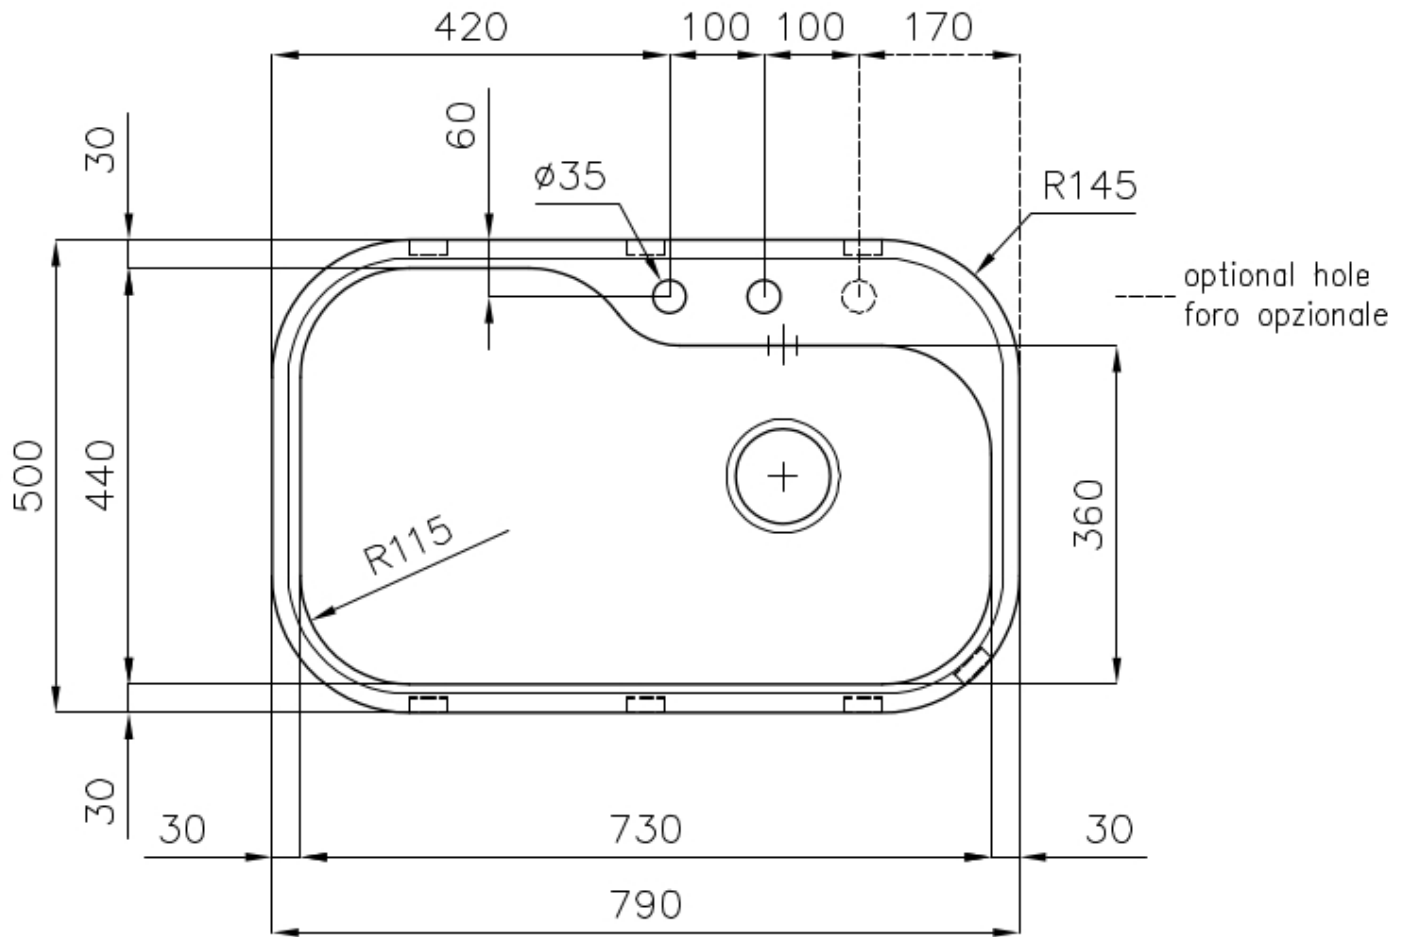

水槽 Tornado

水槽

: 1679 660

细节

材料	AISI 304 不锈钢
表面处理	拉丝 Foster
质地	拉丝 Foster
边型和安装方式	标准边 (8 mm)
底座	80 cm
尺寸	790x500 mm
标准配件	固定钩, 垫圈, 下水器, 溢水口和虹吸管, 纸板盒包装
龙头孔	2个定位孔 - 根据要求提供第三个孔
安装孔	770x480 R 135 mm

下水器 否

高度 79 cm

盆内尺寸 730x440mm

单槽/双槽 单槽

下水组件 自动下水器 (PR)

特点

3.5" 下水器提篮 Foster®水槽均配备了3.5"下水器，有可防止固体颗粒流入下水器的实用篮式塞。3.5"下水器允许使用Foster®碎渣机，可与所有型号兼容。

双龙头孔 龙头安装区配备了两个龙头安装孔。在第二个孔中，可以安装自动排水管的遥控器，或者，一个实用的肥皂分配器。

可提供第二/第三个孔 水槽可以根据需要定制额外的龙头安装孔，用于双孔龙头、有遥控的排水管或皂液器。这些位置在图中以虚线孔表示。

深盆 得益于先进的生产技术，该洗碗盆的重要深度超过20厘米，可以在所有洗涤操作中提供极大的灵活性和实用性。

自动下水器 提供带有圆形遥控旋钮的垃圾配件；实用的配件，无需弄湿即可将水从碗中沥干。

高厚度 1mm厚的钢。相当大的厚度，保证了最大的坚固性和耐用性。

EQUIPMENT

自动下水

OPTIONAL ACCESSORIES

Twin 伊罗科木砧板

不锈钢爪篱