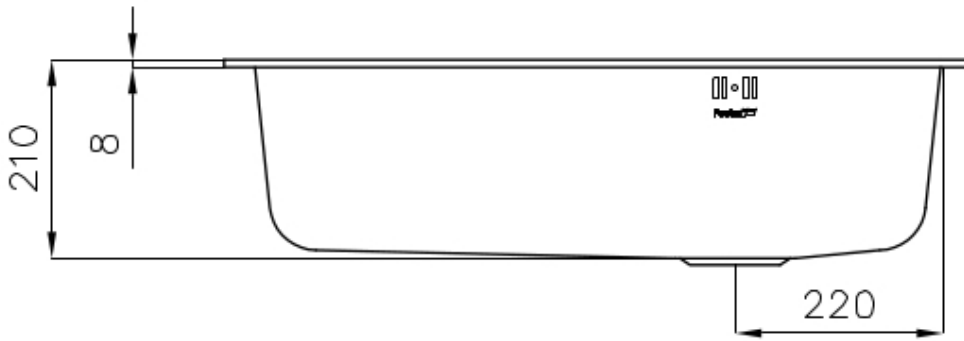

水槽 Tornado

水槽

: 1679 660

细节

材料	AISI 304 不锈钢
表面处理	拉丝 Foster
质地	拉丝 Foster
边型和安装方式	标准边 (8 mm)
底座	80 cm
尺寸	790x500 mm
标准配件	固定钩, 垫圈, 下水器, 溢水口和虹吸管, 纸板盒包装
龙头孔	2个定位孔 - 根据要求提供第三个孔
安装孔	770x480 R 135 mm

下水器 否

高度 79 cm

盆内尺寸 730x440mm

单槽/双槽 单槽

下水组件 自动下水器 (PR)

特点

3.5" 下水器提篮 Foster®水槽均配备了3.5"下水器，有可防止固体颗粒流入下水器的实用篮式塞。3.5"下水器允许使用Foster®碎渣机，可与所有型号兼容。

双龙头孔 龙头安装区配备了两个龙头安装孔。在第二个孔中，可以安装自动排水管的遥控器，或者，一个实用的肥皂分配器。

可提供第二/第三个孔 水槽可以根据需要定制额外的龙头安装孔，用于双孔龙头、有遥控的排水管或皂液器。这些位置在图中以虚线孔表示。

深盆 得益于先进的生产技术，该洗碗盆的重要深度超过20厘米，可以在所有洗涤操作中提供极大的灵活性和实用性。

自动下水器 提供带有圆形遥控旋钮的垃圾配件；实用的配件，无需弄湿即可将水从碗中沥干。

高厚度 1mm厚的钢。相当大的厚度，保证了最大的坚固性和耐用性。

EQUIPMENT

自动下水

OPTIONAL ACCESSORIES

Twin 伊罗科木砧板

不锈钢爪篱