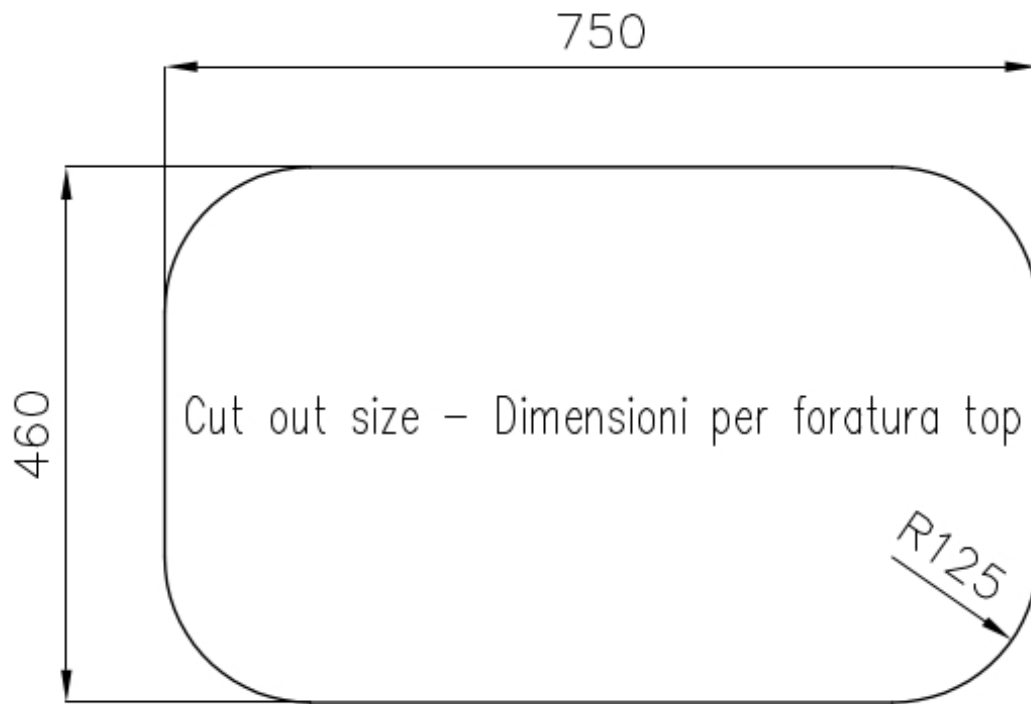

### 细节

材料 AISI 304 不锈钢

表面处理 拉丝 Foster

质地 拉丝 Foster

边型和安装方式 台下

底座 80 cm

尺寸 816x524 mm

标准配件 固定钩, 垫圈, 下水器, 溢水口和虹吸管, 纸板盒包装

龙头孔 2个定位孔 - 根据要求提供第三个孔

安装孔 [View technical data sheet](#)

下水器 否

---

宽 82 cm

---

盆内尺寸 730 x 440 mm

---

---

**深盆** 得益于先进的生产技术，该洗碗盆的重要深度超过20厘米，可以在所有洗涤操作中提供极大的灵活性和实用性。

---

**自动下水器** 提供带有圆形遥控旋钮的垃圾配件；实用的配件，无需弄湿即可将水从碗中沥干。

---

**高厚度** 1mm厚的钢。相当大的厚度，保证了最大的坚固性和耐用性。

---