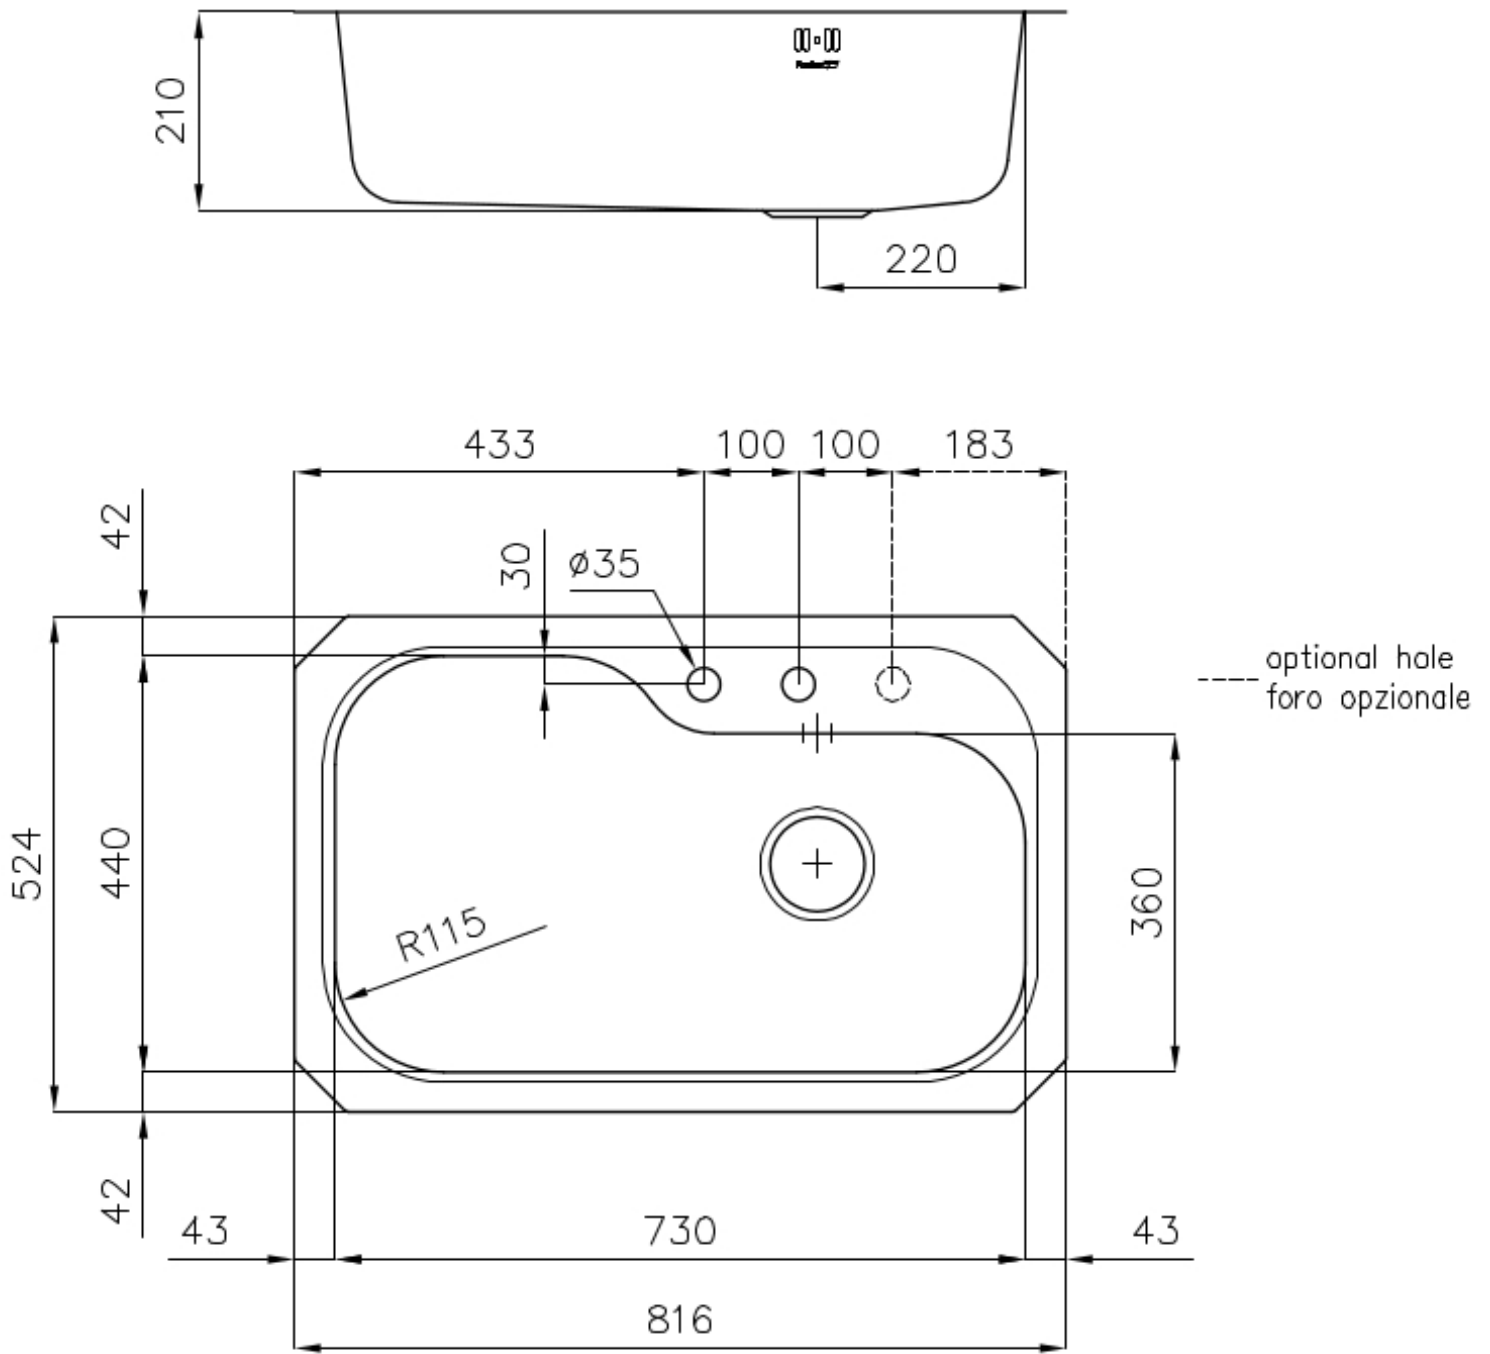

### 细节

材料 AISI 304 不锈钢

表面处理 拉丝 Foster

质地 拉丝 Foster

边型和安装方式 台下

底座 80 cm

尺寸 816x524 mm

标准配件 固定钩, 垫圈, 下水器, 溢水口和虹吸管, 纸板盒包装

龙头孔 2个定位孔 - 根据要求提供第三个孔

安装孔 [View technical data sheet](#)

下水器 否

---

宽 82 cm

---

盆内尺寸 730 x 440 mm

---

## 特点

**3.5" 下水器提篮** Foster®水槽均配备了3.5"下水器，有可防止固体颗粒流入下水器的实用篮式塞。3.5"下水器允许使用Foster®碎渣机，可与所有型号兼容。

---

**双龙头孔** 龙头安装区配备了两个龙头安装孔。在第二个孔中，可以安装自动排水管的遥控器，或者，一个实用的肥皂分配器。

---

**可提供第二/第三个孔** 水槽可根据需要定制额外的龙头安装孔，用于双孔龙头、有遥控的排水管或皂液器。这些位置在图中以虚线孔表示。

---

**深盆** 得益于先进的生产技术，该洗碗盆的重要深度超过20厘米，可以在所有洗涤操作中提供极大的灵活性和实用性。

---

**自动下水器** 提供带有圆形遥控旋钮的垃圾配件；实用的配件，无需弄湿即可将水从碗中沥干。

---

**高厚度** 1mm厚的钢。相当大的厚度，保证了最大的坚固性和耐用性。

---