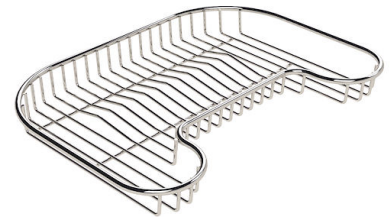

## OPTIONAL ACCESSORIES

**Twin** 伊罗科木砧板  
8644 003

不锈钢背板  
8100 154  
\* 仅与附件结合使用 8644 003

不锈钢背板  
8100 111

伊罗科木砧板  
8659 111

白托盘  
8152 100

白爪篱  
8151 100